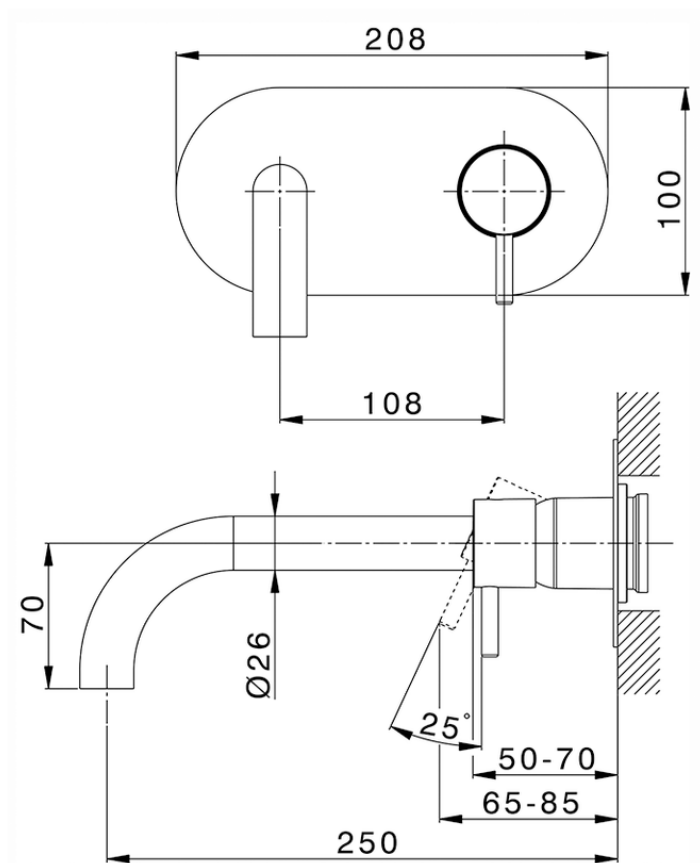

**Parte esterna monocomando lavabo a parete NUOVA LESS\_LN005511**

LN005511

<https://www.cisal.it/parte-esterna-monocomando-lavabo-a-parete-nuova-less-ln005511>

2026-07-01