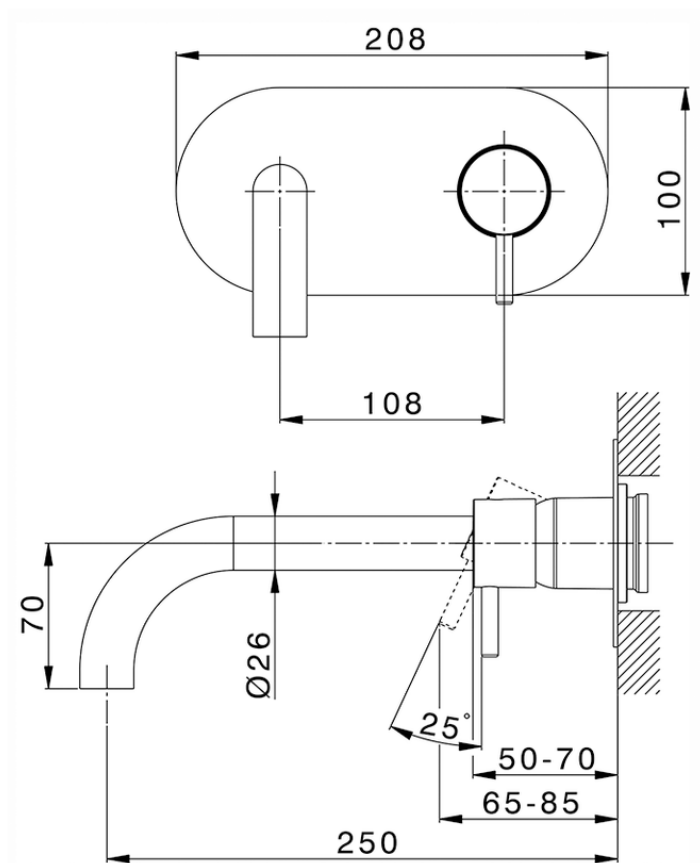

Parte esterna monocomando lavabo a parete NUOVA LESS_LN005511

LN005511

<https://www.cisal.it/parte-esterna-monocomando-lavabo-a-parete-nuova-less-ln005511>

2026-05-16