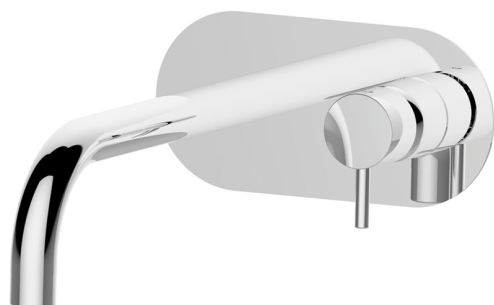

## Parte esterna monocomando lavabo a parete NUOVA LESS\_LN005511

MODELLO **LN005511**

Parte esterna monocomando lavabo a parete, senza parte incasso, bocca L.250 mm, per art. Easy-Box ZA002450-ZA025510

### FINITURE DISPONIBILI

-  **21** 21 Cromo
-  **2F** 2F Nichel Spazzolato
-  **40** 40 Nero Opaco
-  **4Q** 4Q Bianco Opaco

## Parte esterna monocomando lavabo a parete NUOVA LESS\_LN005511

LN005511

<https://www.cisal.it/parte-esterna-monocomando-lavabo-a-parete-nuova-less-ln005511>

2026-05-16