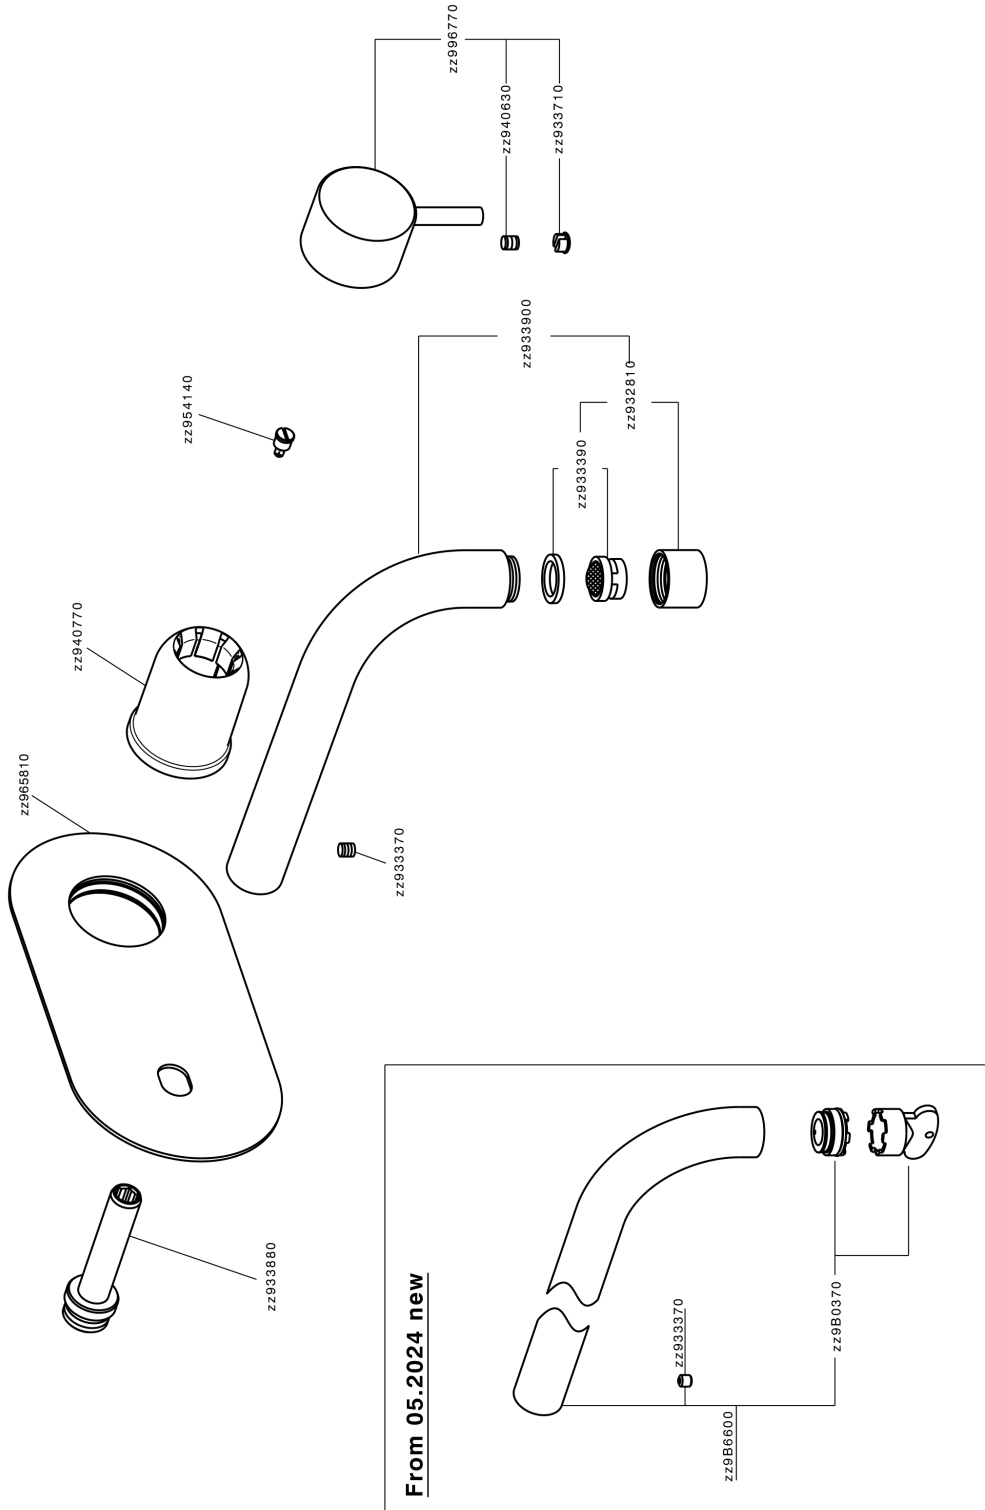

## Parte esterna monocomando lavabo a parete NUOVA LESS\_LN005511

MODELLO **LN005511**

Parte esterna monocomando lavabo a parete, senza parte incasso, bocca L.250 mm, per art. Easy-Box ZA002450-ZA025510

### FINITURE DISPONIBILI

-  **21** 21 Cromo
-  **2F** 2F Nichel Spazzolato
-  **40** 40 Nero Opaco
-  **4Q** 4Q Bianco Opaco

### CARATTERISTICHE

Installazione **Incasso**  
 Parti Incasso necessarie **ZA002450**

## Parte esterna monocomando lavabo a parete NUOVA LESS\_LN005511

LN005511

<https://www.cisal.it/parte-esterna-monocomando-lavabo-a-parete-nuova-less-ln005511>

2026-05-16