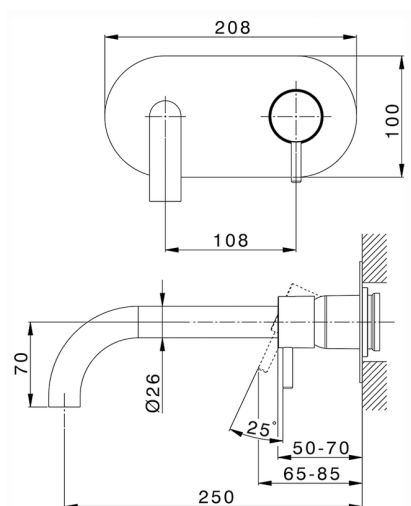

CARATTERISTICHE

Installazione **Incasso**
Parti Incasso necessarie **ZA002450**