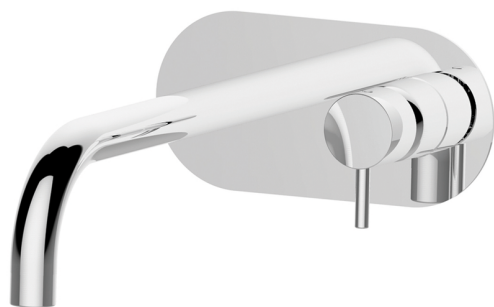

Parte esterna monocomando lavabo a parete NUOVA LESS_LN005511

MODELLO **LN005511**

Parte esterna monocomando lavabo a parete, senza parte incasso, bocca L.250 mm, per art. Easy-Box ZA002450-ZA025510

FINITURE DISPONIBILI

-  **21** 21 Cromo
-  **2F** 2F Nichel Spazzolato
-  **40** 40 Nero Opaco
-  **4Q** 4Q Bianco Opaco

CARATTERISTICHE

Installazione **Incasso**
 Parti Incasso necessarie **ZA002450**

Parte esterna monocomando lavabo a parete NUOVA LESS_LN005511

LN005511

<https://www.cisal.it/parte-esterna-monocomando-lavabo-a-parete-nuova-less-ln005511>

2026-05-16