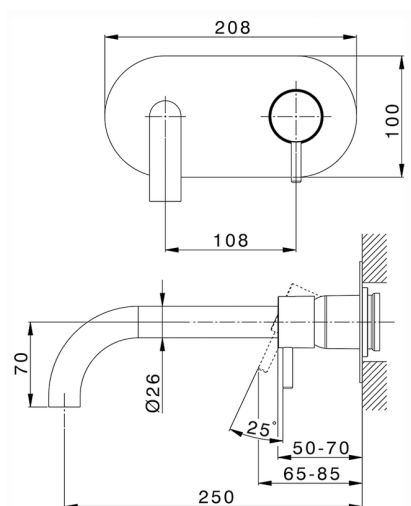

Parte esterna monocomando lavabo a parete NUOVA LESS_LN005511

MODELLO **LN005511**

Parte esterna monocomando lavabo a parete, senza parte incasso, bocca L.250 mm, per art. Easy-Box ZA002450-ZA025510

FINITURE DISPONIBILI

-  **21** 21 Cromo
-  **2F** 2F Nichel Spazzolato
-  **40** 40 Nero Opaco
-  **4Q** 4Q Bianco Opaco

CARATTERISTICHE

Installazione **Incasso**
 Parti Incasso necessarie **ZA002450**

Parte esterna monocomando lavabo a parete NUOVA LESS_LN005511

LN005511

<https://www.cisal.it/parte-esterna-monocomando-lavabo-a-parete-nuova-less-ln005511>

2026-05-16