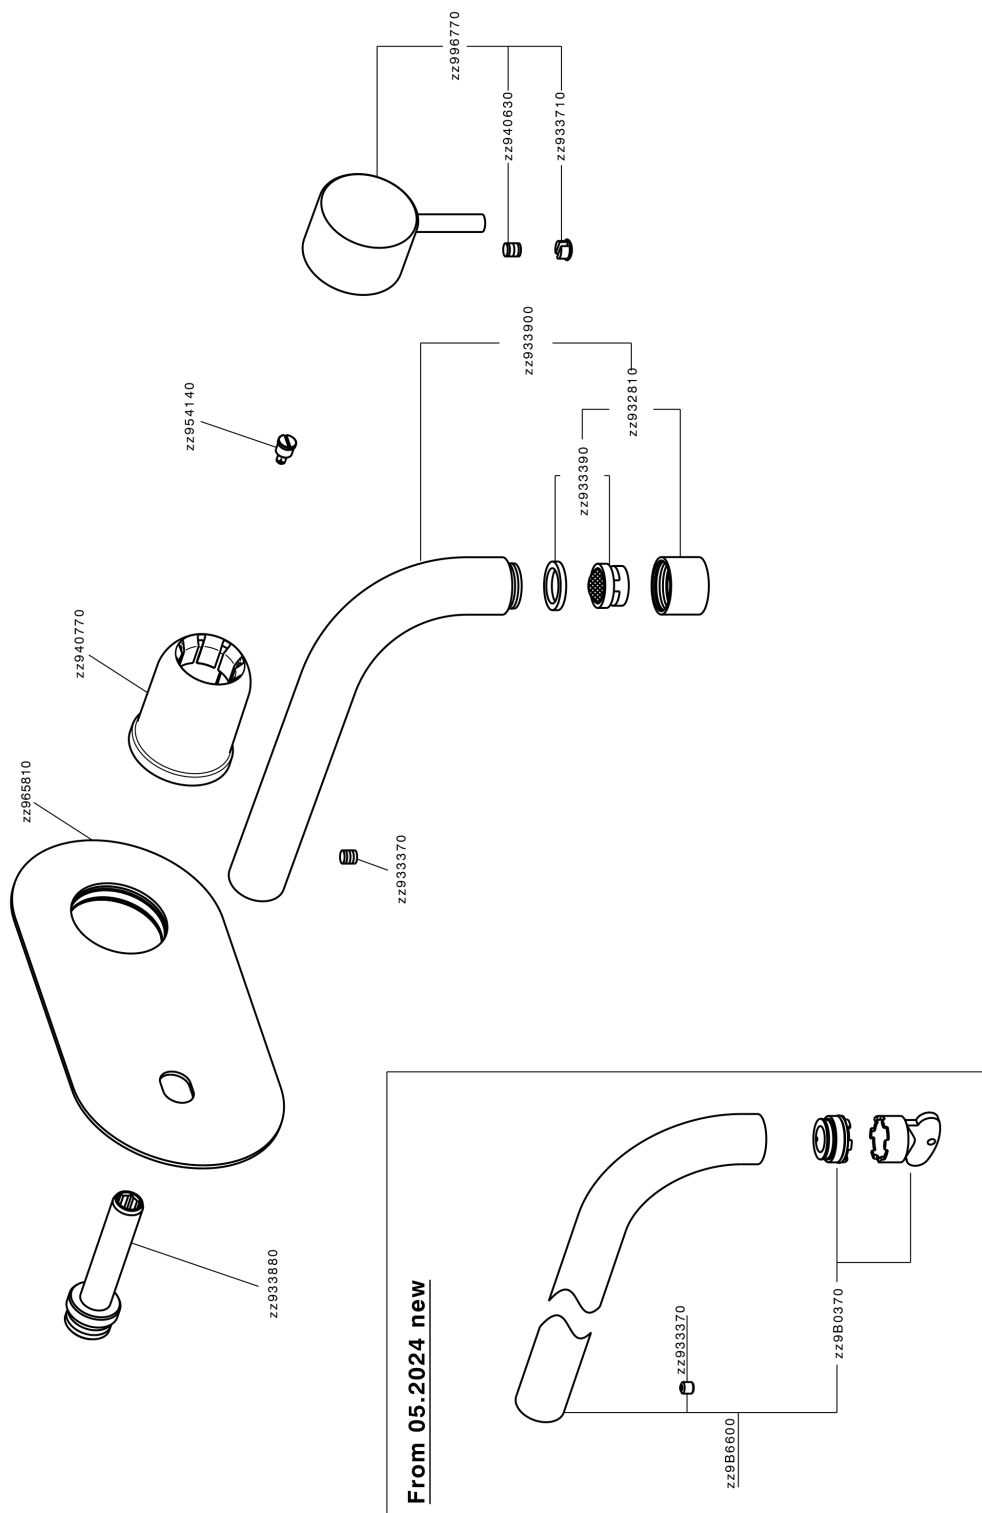

Parte esterna monocomando lavabo a parete NUOVA LESS_LN005511

MODELLO **LN005511**

Parte esterna monocomando lavabo a parete, senza parte incasso, bocca L.250 mm, per art. Easy-Box ZA002450-ZA025510

FINITURE DISPONIBILI

-  **21** 21 Cromo
-  **2F** 2F Nichel Spazzolato
-  **40** 40 Nero Opaco
-  **4Q** 4Q Bianco Opaco

CARATTERISTICHE

Installazione **Incasso**
 Parti Incasso necessarie **ZA002450**

Parte esterna monocomando lavabo a parete NUOVA LESS_LN005511

LN005511

<https://www.cisal.it/parte-esterna-monocomando-lavabo-a-parete-nuova-less-ln005511>

2026-05-16