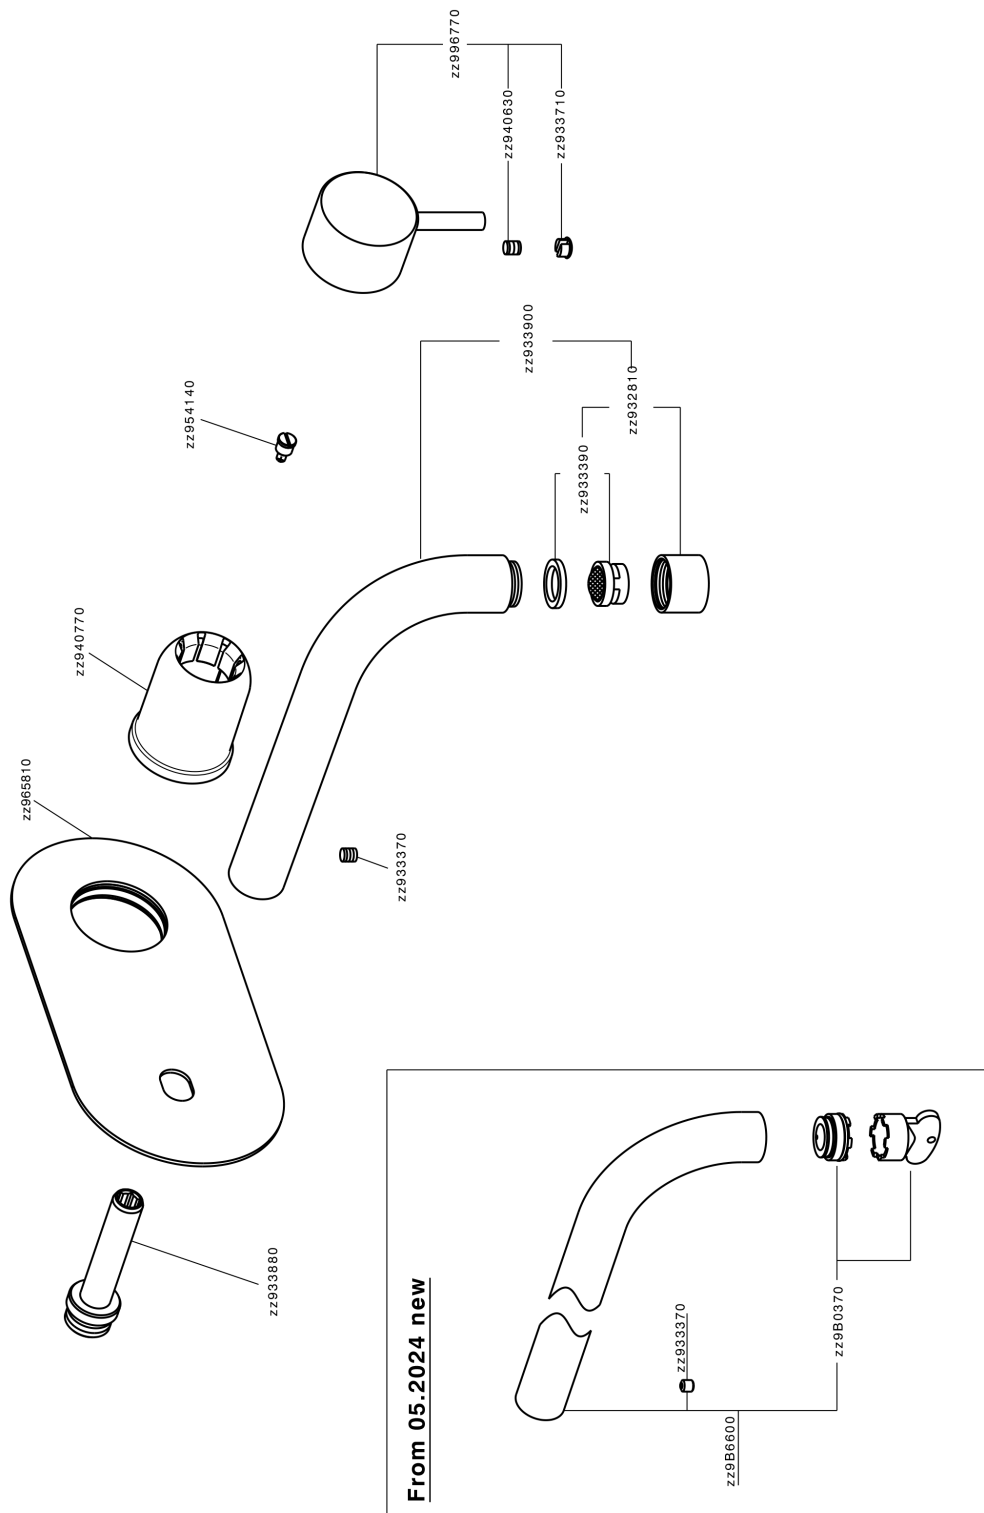

Parte esterna monocomando lavabo a parete NUOVA LESS_LN005511

LN005511

<https://www.cisal.it/parte-esterna-monocomando-lavabo-a-parete-nuova-less-ln005511>

2026-07-01