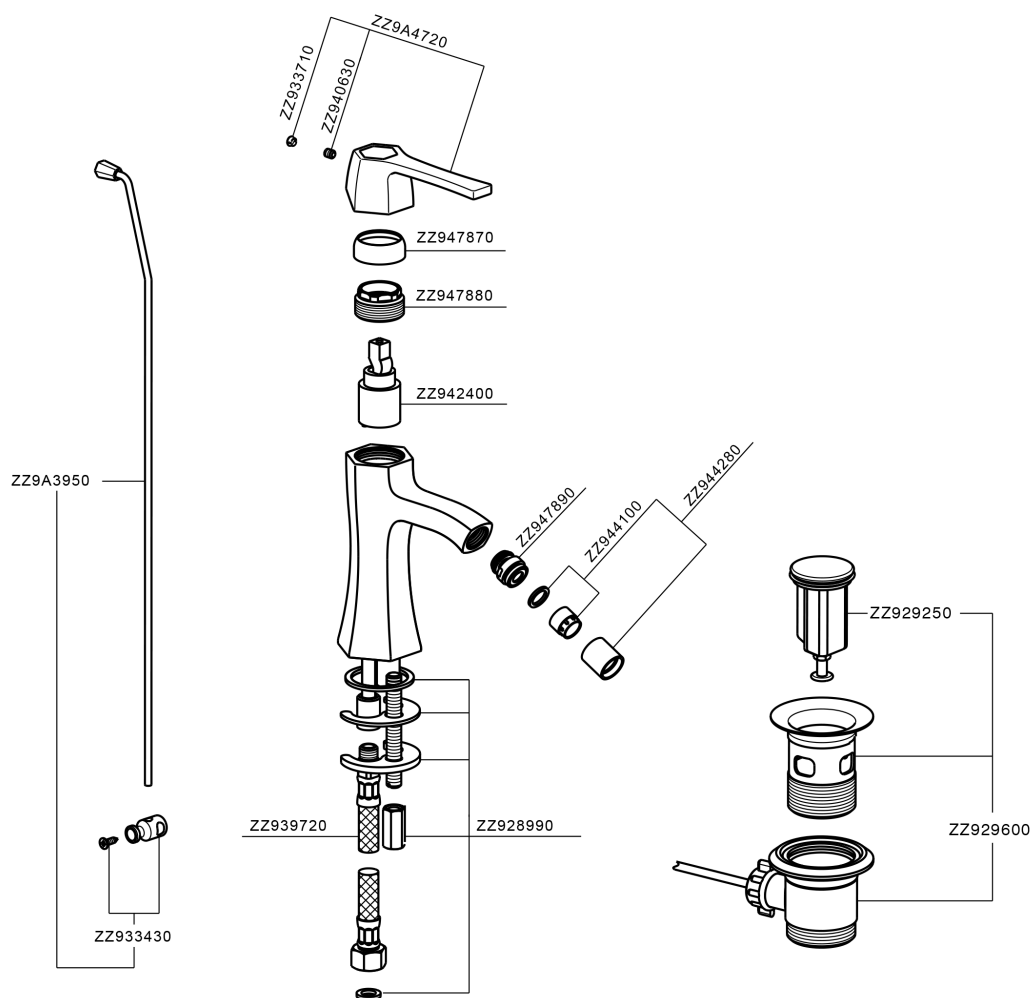

Miscelatore monocomando bidet CHERIE_CH000554

CH000554

<https://www.cisal.it/miscelatore-monocomando-bidet-cherie-ch000554>

2026-05-11