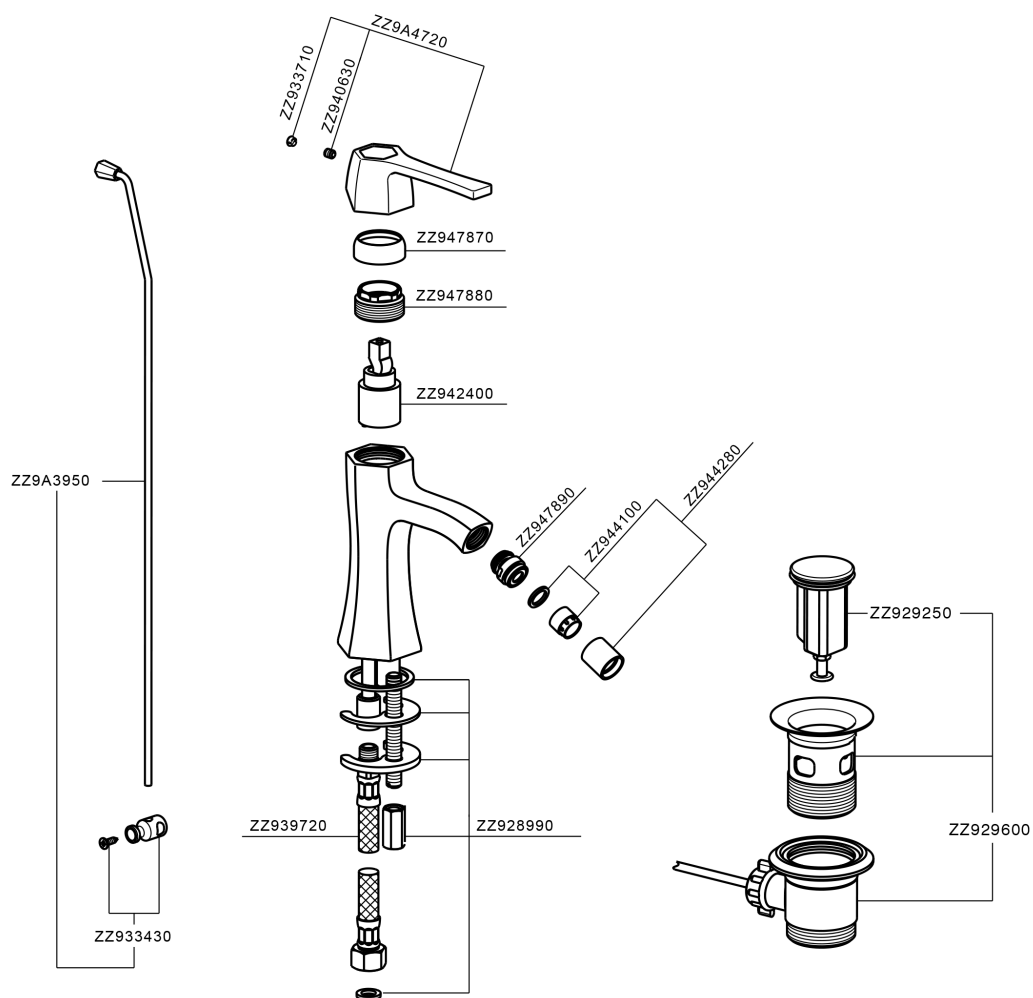

## Miscelatore monocomando bidet **CH000554**

MODELLO **CH000554**

Miscelatore monocomando bidet, con scarico automatico 1"1/4, flex inox G.3/8"

### FINITURE DISPONIBILI

- 
**6T** 6T Cromo/Nero Opaco
- 
**7C** 7C Oro/Nero Opaco
- 
**7D** 7D Nichel Lucido/Nero Opaco
- 
**7E** 7E Oro Rosa/Nero Opaco

### CARATTERISTICHE

Ricambio Cartuccia **ZZ94240000**

**Cartuccia Monocomando 25 mm**

## Miscelatore monocomando bidet CHERIE\_CH000554

CH000554

<https://www.cisal.it/miscelatore-monocomando-bidet-cherie-ch000554>

2026-06-09