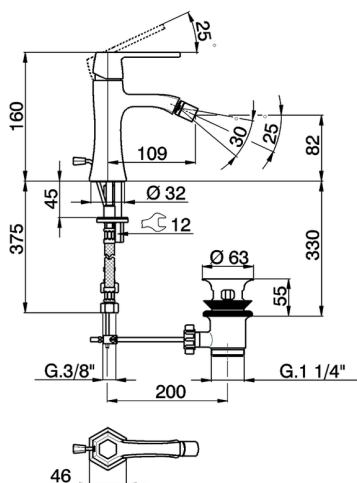

## Miscelatore monocomando bidet **CH000554**

MODELLO **CH000554**

Miscelatore monocomando bidet, con scarico automatico 1"1/4, flex inox G.3/8"

### CARATTERISTICHE

Ricambio Cartuccia **ZZ94240000**

**Cartuccia Monocomando 25 mm**