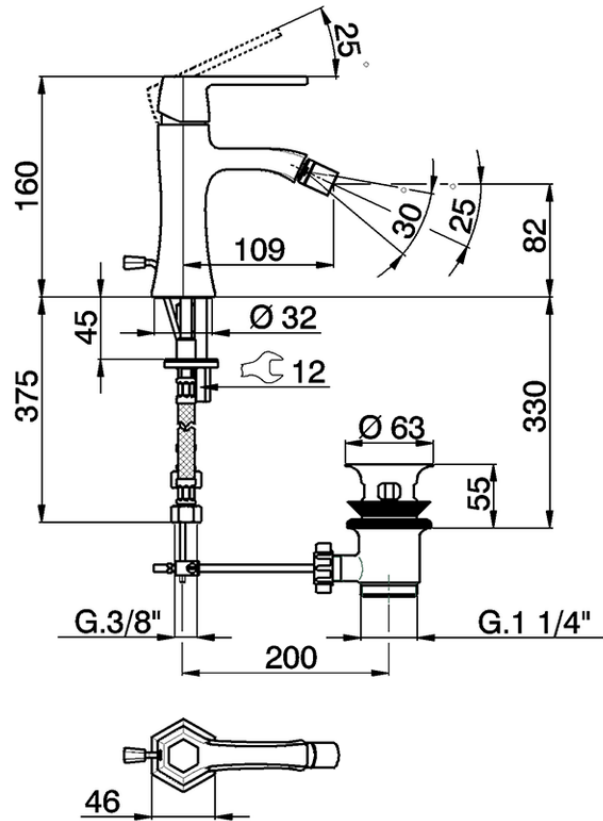

Miscelatore monocomando bidet CHERIE_CH000554

CH000554

<https://www.cisal.it/miscelatore-monocomando-bidet-cherie-ch000554>

2026-06-25