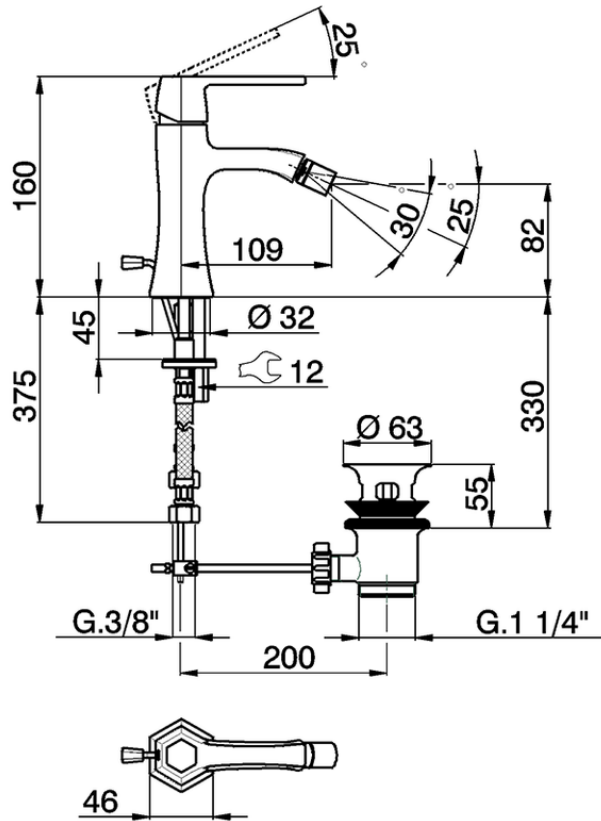

## Miscelatore monocomando bidet CHERIE\_CH000554

CH000554

<https://www.cisal.it/miscelatore-monocomando-bidet-cherie-ch000554>

2026-05-11