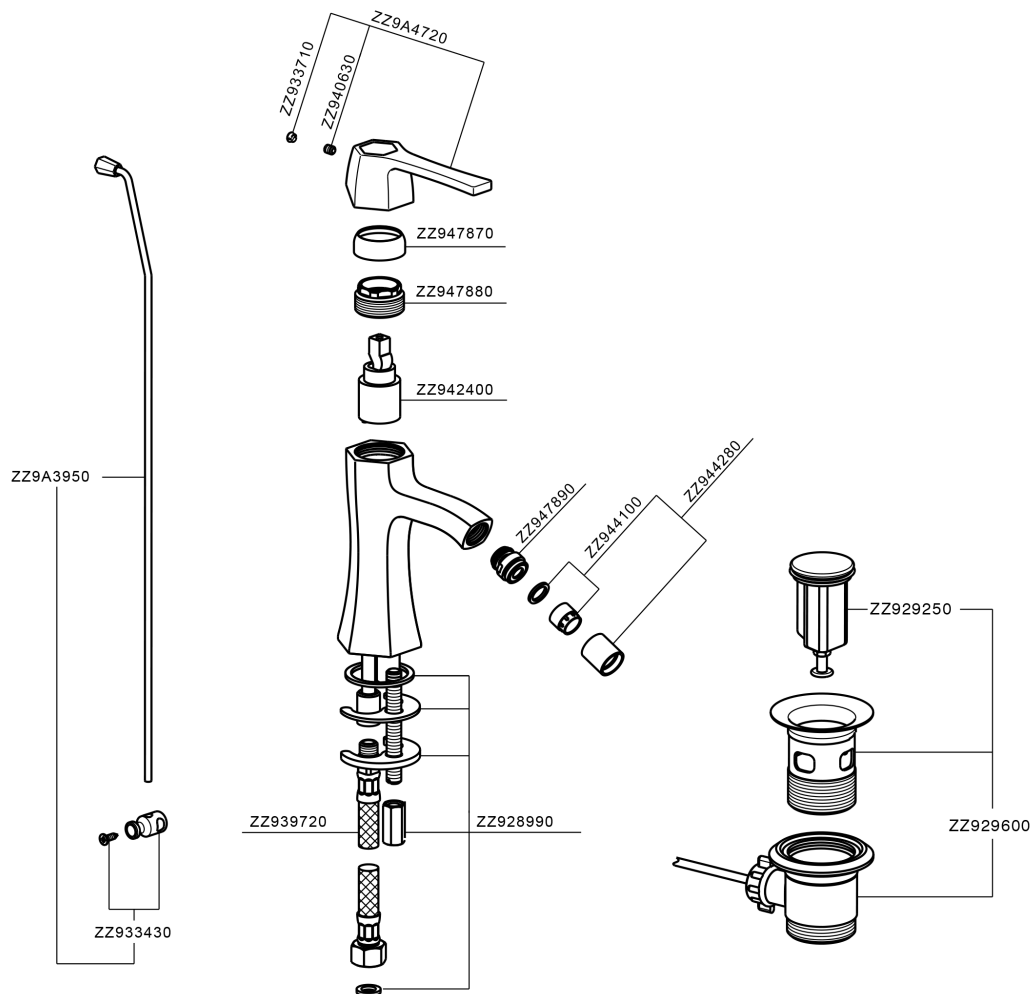

Miscelatore monocomando bidet **CH000554**

MODELLO **CH000554**

Miscelatore monocomando bidet, con scarico automatico 1"1/4, flex inox G.3/8"

FINITURE DISPONIBILI

- 
6T 6T Cromo/Nero Opaco
- 
7C 7C Oro/Nero Opaco
- 
7D 7D Nichel Lucido/Nero Opaco
- 
7E 7E Oro Rosa/Nero Opaco

CARATTERISTICHE

Ricambio Cartuccia **ZZ94240000**

Cartuccia Monocomando 25 mm

Miscelatore monocomando bidet CHERIE_CH000554

CH000554

<https://www.cisal.it/miscelatore-monocomando-bidet-cherie-ch000554>

2026-05-11