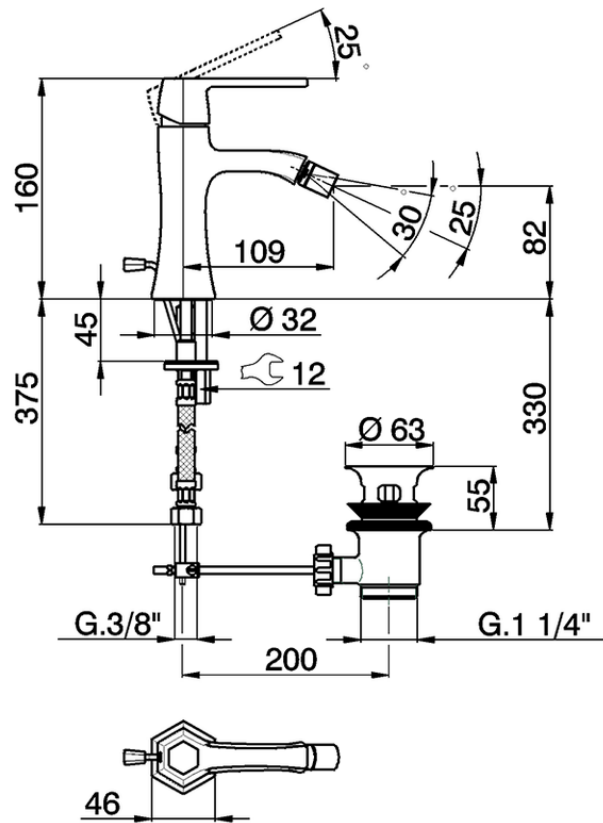

Miscelatore monocomando bidet CHERIE_CH000554

CH000554

<https://www.cisal.it/miscelatore-monocomando-bidet-cherie-ch000554>

2026-06-25