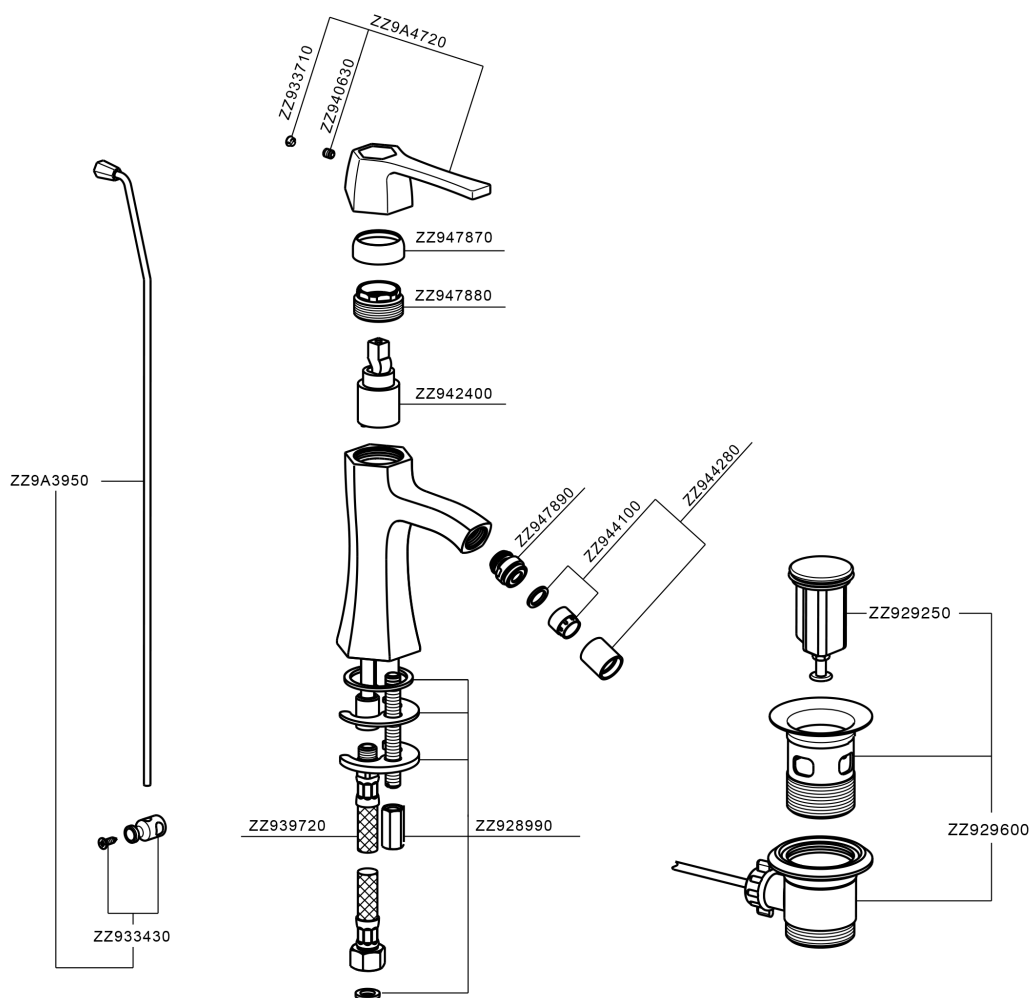

Miscelatore monocomando bidet CHERIE_CH000554

CH000554

<https://www.cisal.it/miscelatore-monocomando-bidet-cherie-ch000554>

2026-06-25