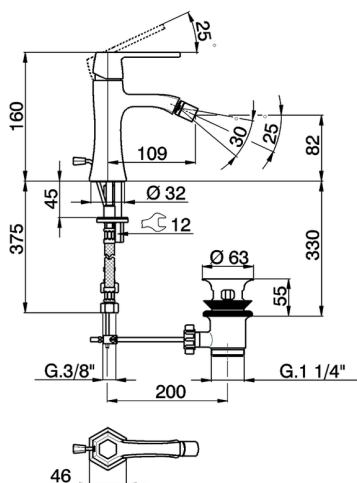

Miscelatore monocomando bidet **CH000554**

MODELLO **CH000554**

Miscelatore monocomando bidet, con scarico automatico 1"1/4, flex inox G.3/8"

FINITURE DISPONIBILI

- 
6T 6T Cromo/Nero Opaco
- 
7C 7C Oro/Nero Opaco
- 
7D 7D Nichel Lucido/Nero Opaco
- 
7E 7E Oro Rosa/Nero Opaco

CARATTERISTICHE

Ricambio Cartuccia **ZZ94240000**

Cartuccia Monocomando 25 mm

Miscelatore monocomando bidet CHERIE_CH000554

CH000554

<https://www.cisal.it/miscelatore-monocomando-bidet-cherie-ch000554>

2026-05-11