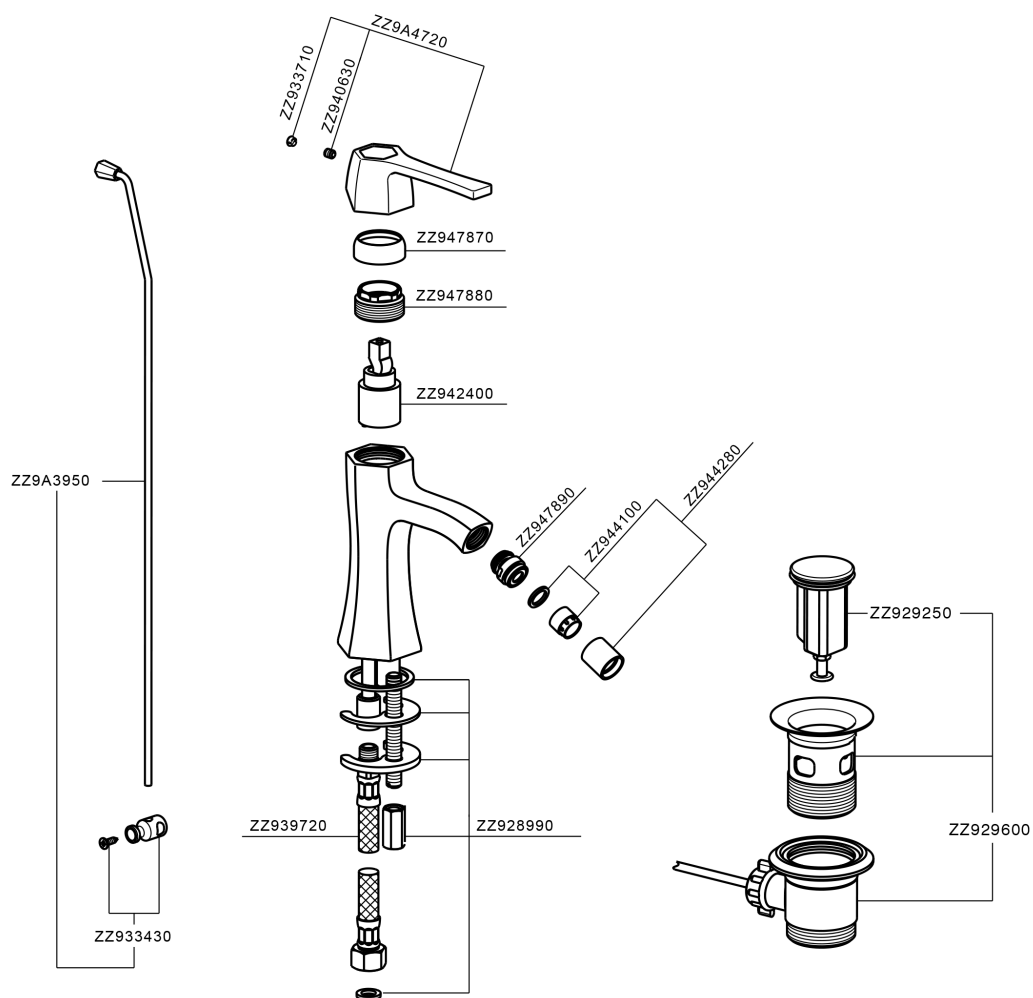

Miscelatore monocomando bidet **CH000554**

MODELLO **CH000554**

Miscelatore monocomando bidet, con scarico automatico 1"1/4, flex inox G.3/8"

FINITURE DISPONIBILI

- 
6T 6T Cromo/Nero Opaco
- 
7C 7C Oro/Nero Opaco
- 
7D 7D Nichel Lucido/Nero Opaco
- 
7E 7E Oro Rosa/Nero Opaco

CARATTERISTICHE

Ricambio Cartuccia **ZZ94240000**

Cartuccia Monocomando 25 mm

Miscelatore monocomando bidet CHERIE_CH000554

CH000554

<https://www.cisal.it/miscelatore-monocomando-bidet-cherie-ch000554>

2026-05-11