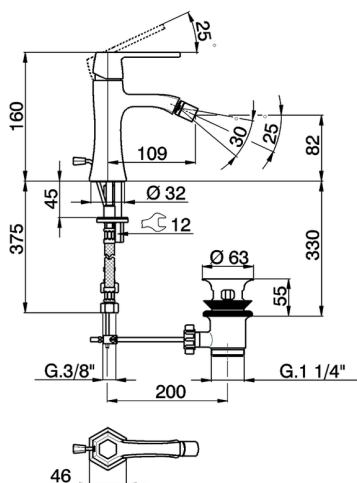

Miscelatore monocomando bidet **CH000554**

MODELLO **CH000554**

Miscelatore monocomando bidet, con scarico automatico 1"1/4, flex inox G.3/8"

FINITURE DISPONIBILI

- 
6T 6T Cromo/Nero Opaco
- 
7C 7C Oro/Nero Opaco
- 
7D 7D Nichel Lucido/Nero Opaco
- 
7E 7E Oro Rosa/Nero Opaco

CARATTERISTICHE

Ricambio Cartuccia **ZZ94240000**

Cartuccia Monocomando 25 mm

Miscelatore monocomando bidet CHERIE_CH000554

CH000554

<https://www.cisal.it/miscelatore-monocomando-bidet-cherie-ch000554>

2026-06-25