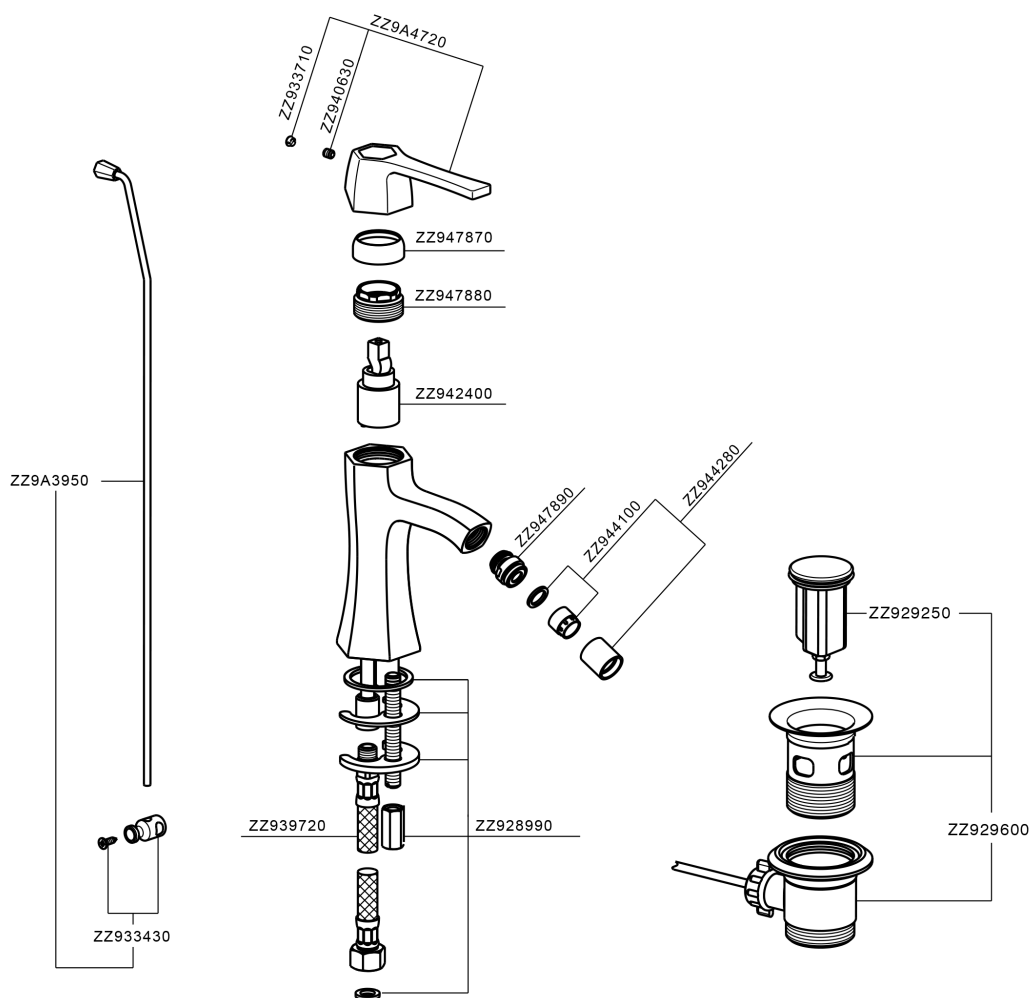

Miscelatore monocomando bidet **CH000554**

MODELLO **CH000554**

Miscelatore monocomando bidet, con scarico automatico 1"1/4, flex inox G.3/8"

FINITURE DISPONIBILI

- 
6T 6T Cromo/Nero Opaco
- 
7C 7C Oro/Nero Opaco
- 
7D 7D Nichel Lucido/Nero Opaco
- 
7E 7E Oro Rosa/Nero Opaco

CARATTERISTICHE

Ricambio Cartuccia **ZZ94240000**

Cartuccia Monocomando 25 mm

Miscelatore monocomando bidet CHERIE_CH000554

CH000554

<https://www.cisal.it/miscelatore-monocomando-bidet-cherie-ch000554>

2026-06-25