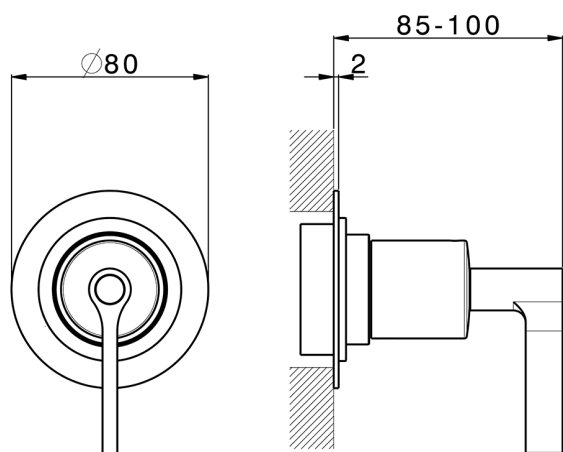

## Parte esterna rubinetto GRACE\_GL003310

MODELLO **GL003310**

Parte esterna rubinetto, senza parte incasso, per art. ZA003330-ZA003340

## Parte incasso rubinetto 1/2" INCASSO\_ZA003340

MODELLO **ZA003340**

Parte incasso rubinetto 1/2", apertura in senso antiorario

FINITURE DISPONIBILI

**04** 04 Senza Finitura

CARATTERISTICHE

Incasso **1**

Piastra/Plate/Plaque/Platte/Placa  
 2-3mm: XX 31-46 YY 80-95  
 10mm: XX 25-40 YY 76-91

## Parte incasso rubinetto 3/4" INCASSO\_ZA003330

MODELLO **ZA003330**

Parte incasso rubinetto 3/4", apertura in senso antiorario

FINITURE DISPONIBILI

**04** 04 Senza Finitura

CARATTERISTICHE

Incasso **1**

Piastra/Plate/Plaque/Platte/Placa

2-3mm: XX 31-46 YY 80-95

10mm: XX 25-40 YY 76-91

2026-06-21