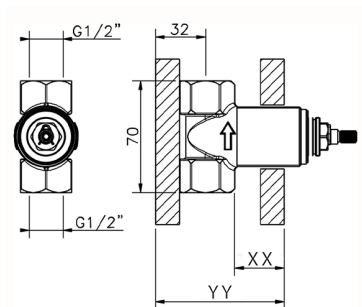

## Parte incasso rubinetto 1/2" INCASSO\_ZA003340

MODELLO **ZA003340**

Parte incasso rubinetto 1/2", apertura in senso antiorario

FINITURE DISPONIBILI

 **04** 04 Senza Finitura

CARATTERISTICHE

Incasso **1**

Piastra/Plate/Plaque/Platte/Placa  
 2-3mm: XX 31-46 YY 80-95  
 10mm: XX 25-40 YY 76-91

## Parte incasso rubinetto 3/4" INCASSO\_ZA003330

MODELLO **ZA003330**

Parte incasso rubinetto 3/4", apertura in senso antiorario

FINITURE DISPONIBILI

**04** 04 Senza Finitura

CARATTERISTICHE

Incasso **1**

Piastra/Plate/Plaque/Platte/Placa

2-3mm: XX 31-46 YY 80-95

10mm: XX 25-40 YY 76-91

2026-05-03