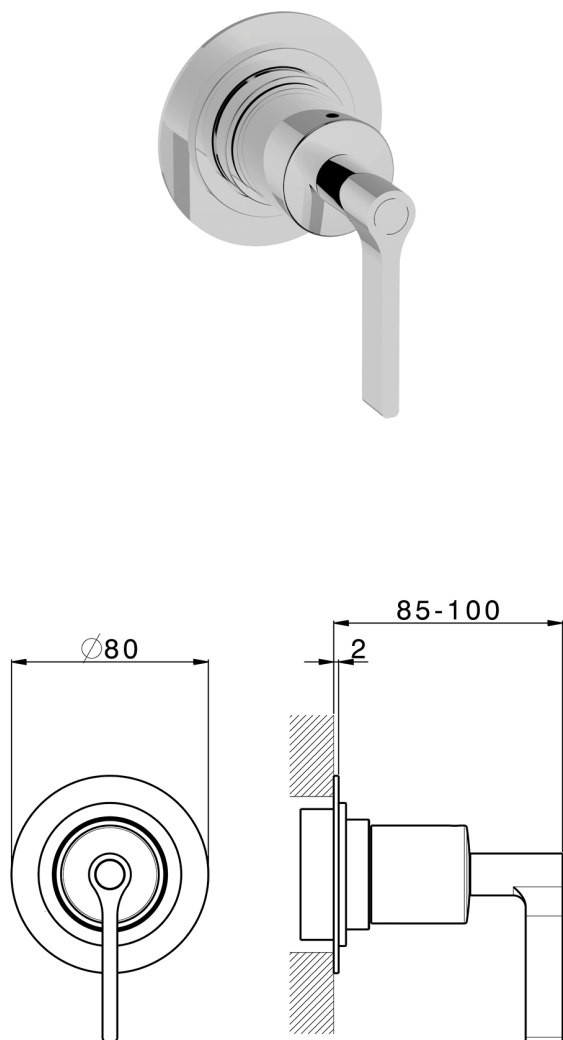

## Parte esterna rubinetto GRACE\_GL003310

MODELLO **GL003310**

Parte esterna rubinetto, senza parte incasso, per art. ZA003330-ZA003340

## Parte incasso rubinetto 1/2" INCASSO\_ZA003340

MODELLO **ZA003340**

Parte incasso rubinetto 1/2", apertura in senso antiorario

FINITURE DISPONIBILI

 **04** 04 Senza Finitura

CARATTERISTICHE

Incasso **1**

Piastra/Plate/Plaque/Platte/Placa  
 2-3mm: XX 31-46 YY 80-95  
 10mm: XX 25-40 YY 76-91

## Parte incasso rubinetto 3/4" INCASSO\_ZA003330

MODELLO **ZA003330**

Parte incasso rubinetto 3/4", apertura in senso antiorario

FINITURE DISPONIBILI

**04** 04 Senza Finitura

CARATTERISTICHE

Incasso **1**

Piastra/Plate/Plaque/Platte/Placa