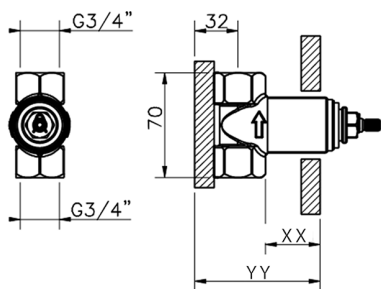

## Parte incasso rubinetto 1/2" INCASSO\_ZA003340

MODELLO **ZA003340**

Parte incasso rubinetto 1/2", apertura in senso antiorario

FINITURE DISPONIBILI

**04** 04 Senza Finitura

CARATTERISTICHE

Incasso **1**

Piastra/Plate/Plaque/Platte/Placa  
 2-3mm: XX 31-46 YY 80-95  
 10mm: XX 25-40 YY 76-91

## Parte incasso rubinetto 3/4" INCASSO\_ZA003330

MODELLO **ZA003330**

Parte incasso rubinetto 3/4", apertura in senso antiorario

FINITURE DISPONIBILI

**04** 04 Senza Finitura

CARATTERISTICHE

Incasso **1**

Piastra/Plate/Plaque/Platte/Placa

2-3mm: XX 31-46 YY 80-95

10mm: XX 25-40 YY 76-91

2026-06-21