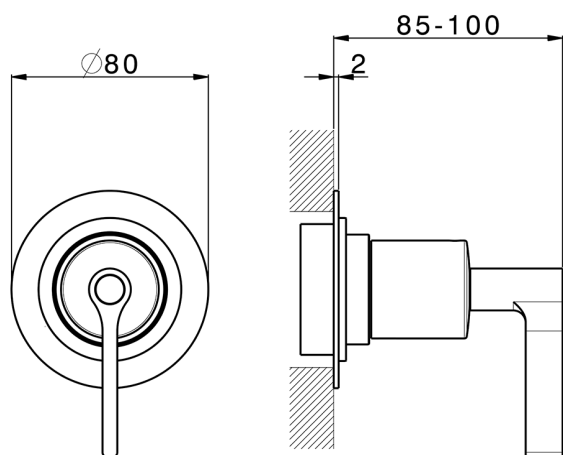

Parte esterna rubinetto GRACE_GL003310

MODELLO **GL003310**

Parte esterna rubinetto, senza parte incasso, per art. ZA003330-ZA003340

FINITURE DISPONIBILI

-  **21** 21 Cromo
-  **2F** 2F Nichel Spazzolato
-  **2W** 2W Oro Spazzolato
-  **5H** 5H Dark Brass Brushed
-  **5L** 5L Black Titanium Spazzolato
-  **6T** 6T Cromo/Nero Opaco

CARATTERISTICHE

Installazione **Incasso**
 Parti Incasso necessarie **ZA003340**
ZA003330

Parte incasso rubinetto 1/2" INCASSO_ZA003340

MODELLO **ZA003340**

Parte incasso rubinetto 1/2", apertura in senso antiorario

FINITURE DISPONIBILI

04 04 Senza Finitura

CARATTERISTICHE

Incasso **1**

Piastra/Plate/Plaque/Platte/Placa
 2-3mm: XX 31-46 YY 80-95
 10mm: XX 25-40 YY 76-91

Parte incasso rubinetto 3/4" INCASSO_ZA003330

MODELLO **ZA003330**

Parte incasso rubinetto 3/4", apertura in senso antiorario

FINITURE DISPONIBILI

04 04 Senza Finitura

CARATTERISTICHE

Incasso **1**

Piastra/Plate/Plaque/Platte/Placa

2-3mm: XX 31-46 YY 80-95

10mm: XX 25-40 YY 76-91