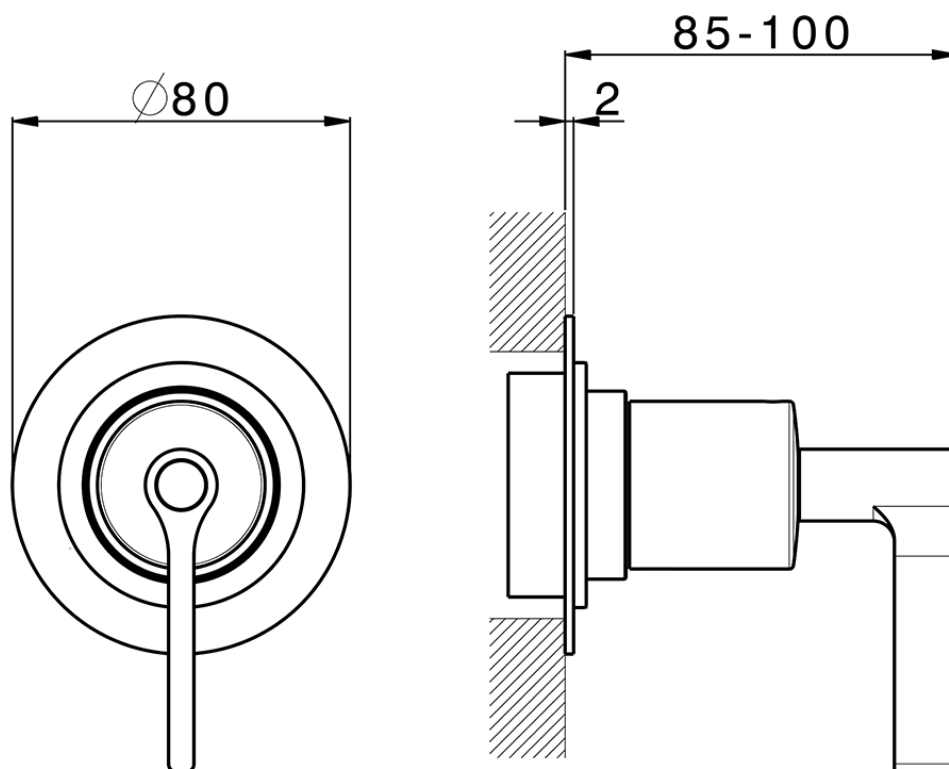

Parte esterna rubinetto GRACE_GL003310

GL003310

<https://www.cisal.it/parte-esterna-rubinetto-grace-gl003310>

Piastra/Plate/Plaque/Platte/Placa
 2-3mm: XX 31-46 YY 80-95
 10mm: XX 25-40 YY 76-91

ZA003340

<https://www.cisal.it/parte-incasso-rubinetto-1-2-incasso-za003340>

Piastra/Plate/Plaque/Platte/Placa
 2-3mm: XX 31-46 YY 80-95
 10mm: XX 25-40 YY 76-91