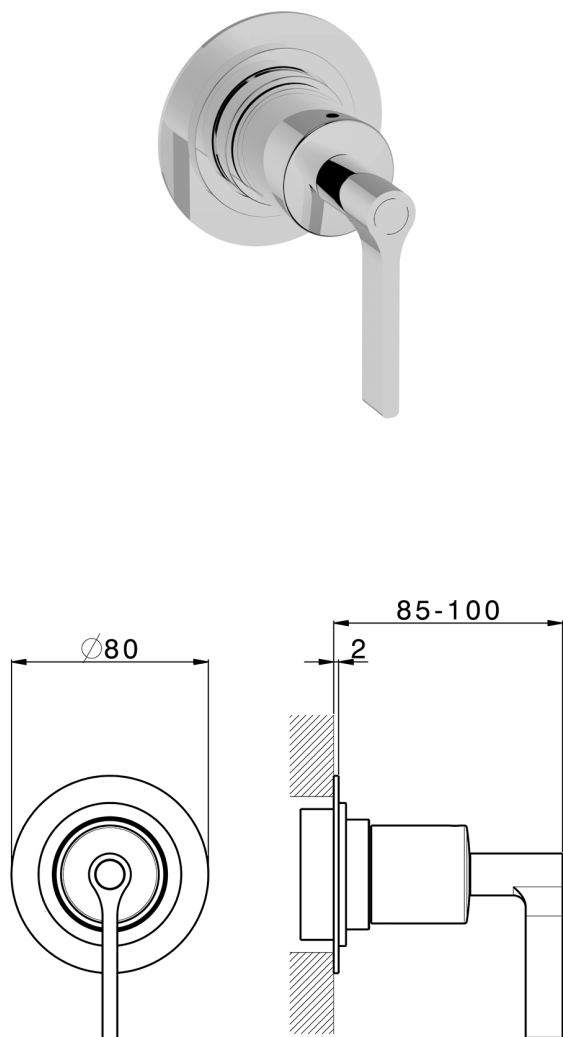

## Parte esterna rubinetto GRACE\_GL003310

MODELLO **GL003310**

Parte esterna rubinetto, senza parte incasso, per art. ZA003330-ZA003340

## Parte incasso rubinetto 1/2" INCASSO\_ZA003340

MODELLO **ZA003340**

Parte incasso rubinetto 1/2", apertura in senso antiorario

FINITURE DISPONIBILI

**04** 04 Senza Finitura

CARATTERISTICHE

Incasso **1**

Piastra/Plate/Plaque/Platte/Placa  
 2-3mm: XX 31-46 YY 80-95  
 10mm: XX 25-40 YY 76-91

## Parte incasso rubinetto 3/4" INCASSO\_ZA003330

MODELLO **ZA003330**

Parte incasso rubinetto 3/4", apertura in senso antiorario

FINITURE DISPONIBILI

**04** 04 Senza Finitura

CARATTERISTICHE

Incasso **1**

Piastra/Plate/Plaque/Platte/Placa

2-3mm: XX 31-46 YY 80-95

10mm: XX 25-40 YY 76-91

2026-05-01