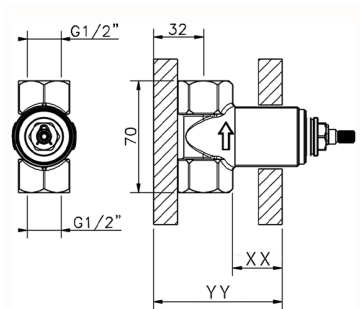

## Parte incasso rubinetto 1/2" INCASSO\_ZA003340

MODELLO **ZA003340**

Parte incasso rubinetto 1/2", apertura in senso antiorario

FINITURE DISPONIBILI

**04** 04 Senza Finitura

CARATTERISTICHE

Incasso **1**

Piastra/Plate/Plaque/Platte/Placa  
 2-3mm: XX 31-46 YY 80-95  
 10mm: XX 25-40 YY 76-91

## Parte incasso rubinetto 3/4" INCASSO\_ZA003330

MODELLO **ZA003330**

Parte incasso rubinetto 3/4", apertura in senso antiorario

FINITURE DISPONIBILI

**04** 04 Senza Finitura

CARATTERISTICHE

Incasso **1**

Piastra/Plate/Plaque/Platte/Placa

2-3mm: XX 31-46 YY 80-95

10mm: XX 25-40 YY 76-91

2026-05-01