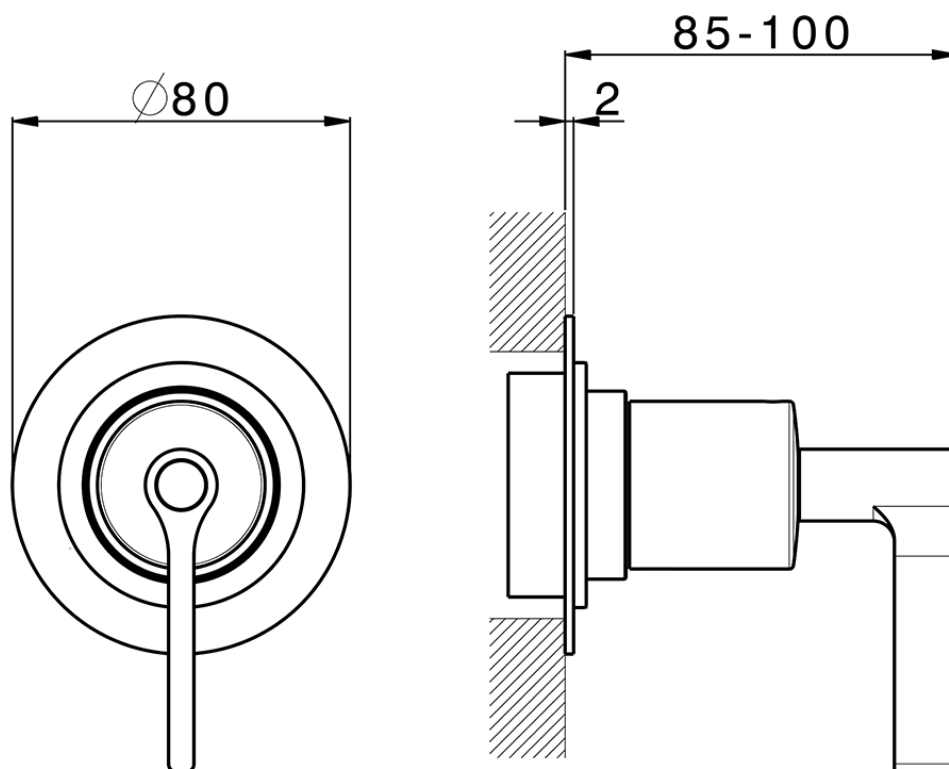

Parte esterna rubinetto GRACE_GL003310

GL003310

<https://www.cisal.it/parte-esterna-rubinetto-grace-gl003310>

Piastra/Plate/Plaque/Platte/Placa
 2-3mm: XX 31-46 YY 80-95
 10mm: XX 25-40 YY 76-91

ZA003340

<https://www.cisal.it/parte-incasso-rubinetto-1-2-incasso-za003340>

Piastra/Plate/Plaque/Platte/Placa
 2-3mm: XX 31-46 YY 80-95
 10mm: XX 25-40 YY 76-91

ZA003330

<https://www.cisal.it/parte-incasso-rubinetto-3-4-incasso-za003330>

2026-05-01