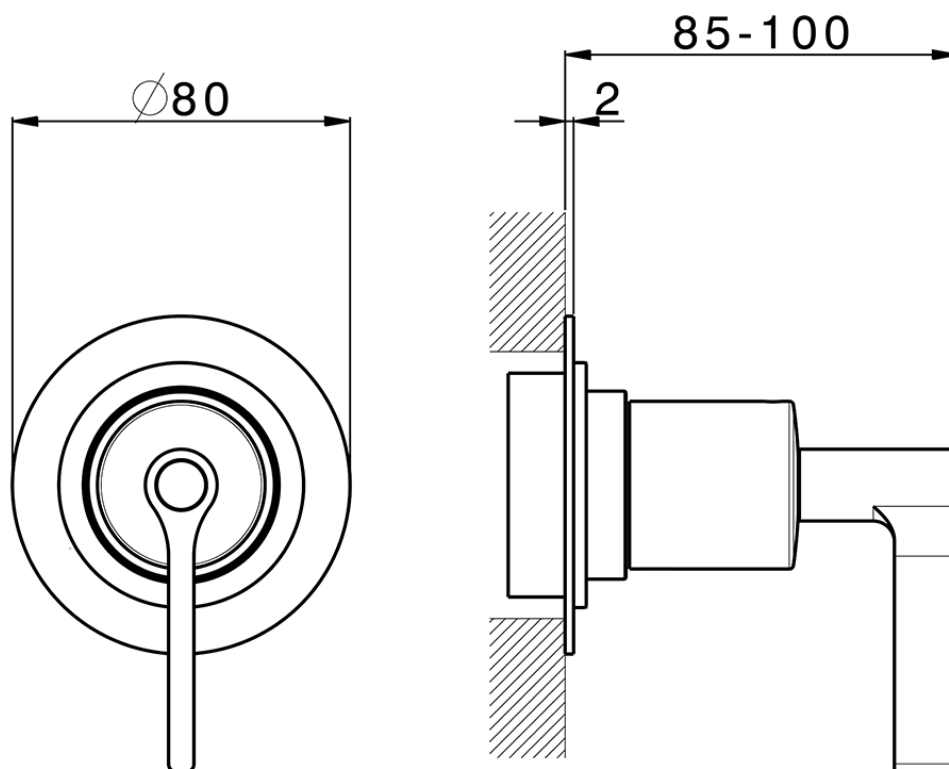

Parte esterna rubinetto GRACE_GL003310

GL003310

<https://www.cisal.it/parte-esterna-rubinetto-grace-gl003310>

Piastra/Plate/Plaque/Platte/Placa
 2-3mm: XX 31-46 YY 80-95
 10mm: XX 25-40 YY 76-91

ZA003340

<https://www.cisal.it/parte-incasso-rubinetto-1-2-incasso-za003340>

Piastra/Plate/Plaque/Platte/Placa
 2-3mm: XX 31-46 YY 80-95
 10mm: XX 25-40 YY 76-91

ZA003330

<https://www.cisal.it/parte-incasso-rubinetto-3-4-incasso-za003330>

2026-06-21