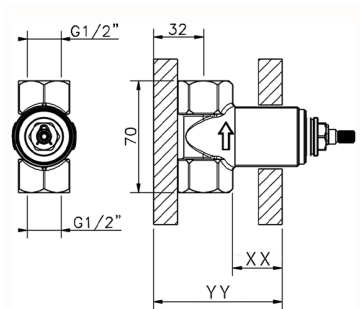

CARATTERISTICHE

Installazione **Incasso**
 Parti Incasso necessarie **ZA003340**
ZA003330

Parte incasso rubinetto 1/2" INCASSO_ZA003340

MODELLO **ZA003340**

Parte incasso rubinetto 1/2", apertura in senso antiorario

FINITURE DISPONIBILI

04 04 Senza Finitura

CARATTERISTICHE

Incasso **1**

Piastra/Plate/Plaque/Platte/Placa
 2-3mm: XX 31-46 YY 80-95
 10mm: XX 25-40 YY 76-91

Parte incasso rubinetto 3/4" INCASSO_ZA003330

MODELLO **ZA003330**

Parte incasso rubinetto 3/4", apertura in senso antiorario

FINITURE DISPONIBILI

04 04 Senza Finitura

CARATTERISTICHE

Incasso **1**

Piastra/Plate/Plaque/Platte/Placa

2-3mm: XX 31-46 YY 80-95

10mm: XX 25-40 YY 76-91