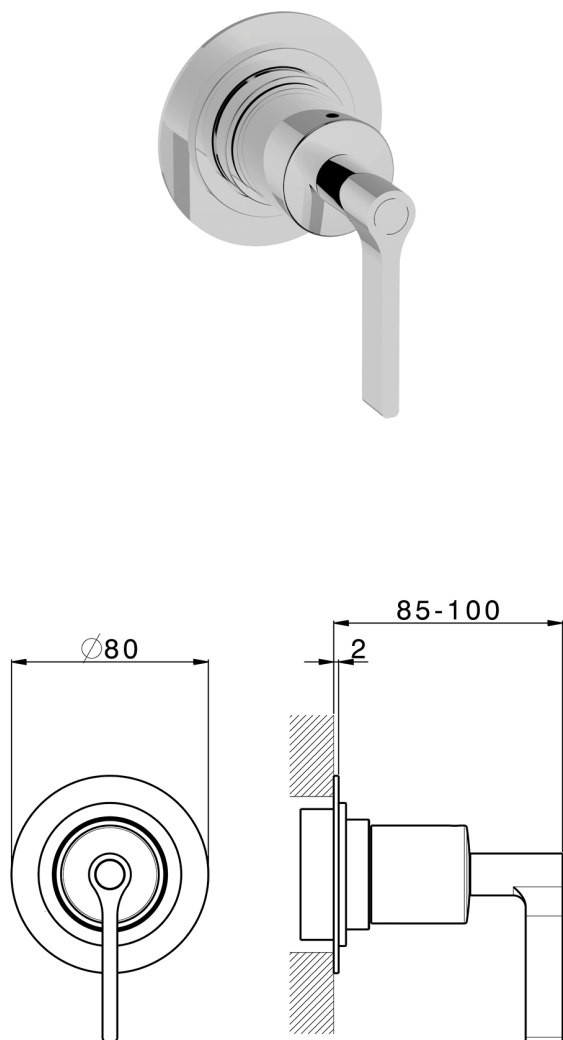

Parte esterna rubinetto GRACE_GL003310

MODELLO **GL003310**

Parte esterna rubinetto, senza parte incasso, per art. ZA003330-ZA003340

FINITURE DISPONIBILI

-  **21** 21 Cromo
-  **2F** 2F Nichel Spazzolato
-  **2W** 2W Oro Spazzolato
-  **5H** 5H Dark Brass Brushed
-  **5L** 5L Black Titanium Spazzolato
-  **6T** 6T Cromo/Nero Opaco

CARATTERISTICHE

Installazione **Incasso**
 Parti Incasso necessarie **ZA003340**
ZA003330

Parte incasso rubinetto 1/2" INCASSO_ZA003340

MODELLO **ZA003340**

Parte incasso rubinetto 1/2", apertura in senso antiorario

FINITURE DISPONIBILI

04 04 Senza Finitura

CARATTERISTICHE

Incasso **1**

Piastra/Plate/Plaque/Platte/Placa
 2-3mm: XX 31-46 YY 80-95
 10mm: XX 25-40 YY 76-91

Parte incasso rubinetto 3/4" INCASSO_ZA003330

MODELLO **ZA003330**

Parte incasso rubinetto 3/4", apertura in senso antiorario

FINITURE DISPONIBILI

04 04 Senza Finitura

CARATTERISTICHE

Incasso **1**

Piastra/Plate/Plaque/Platte/Placa

2-3mm: XX 31-46 YY 80-95

10mm: XX 25-40 YY 76-91