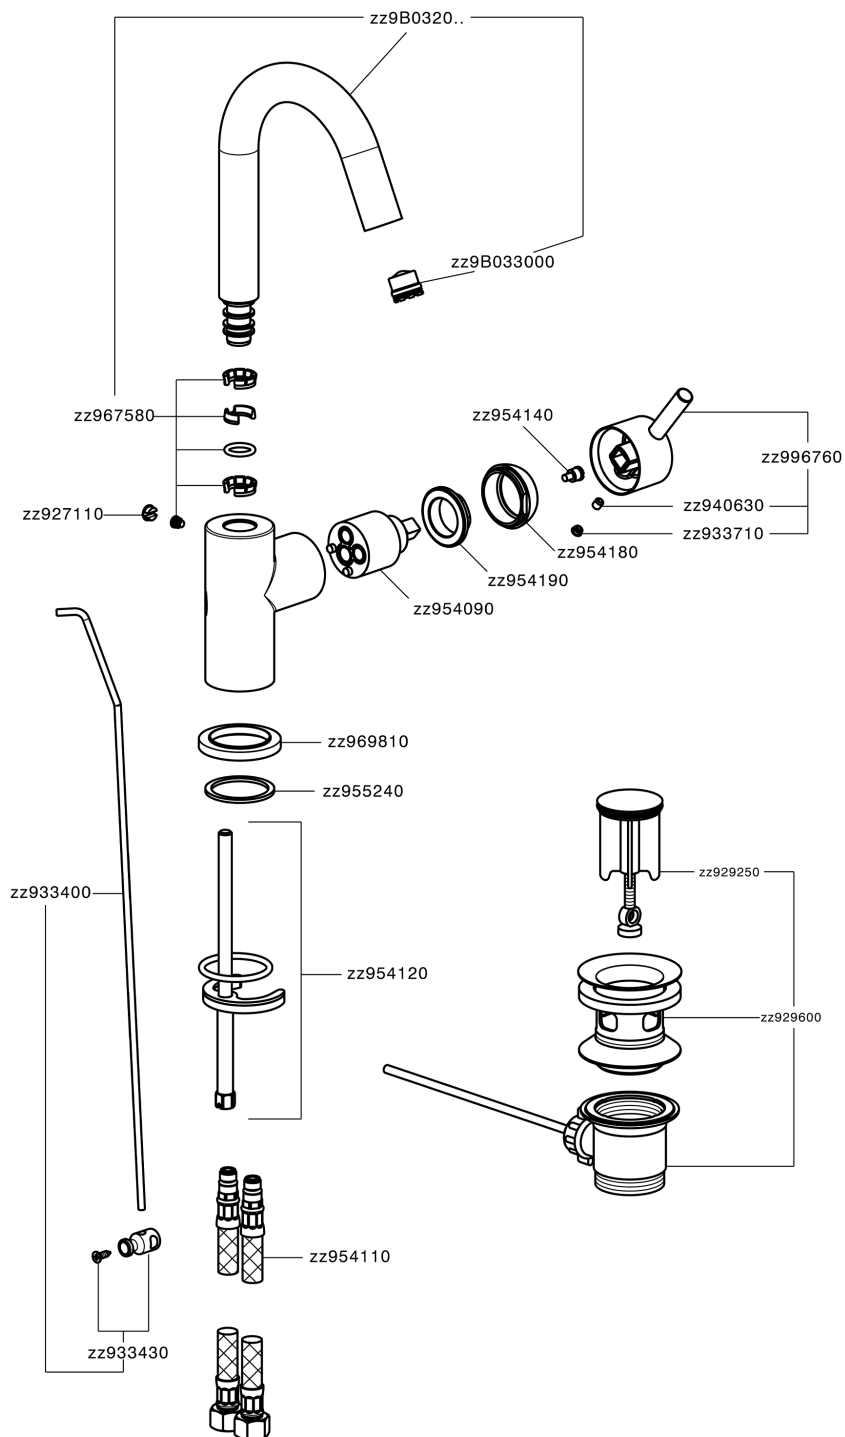

## Miscelatore monocomando lavabo EnergySave NUOVA LESS\_LN000475

LN000475

<https://www.cisal.it/miscelatore-monocomando-lavabo-energysave-nuova-less-ln000475>

2026-05-15