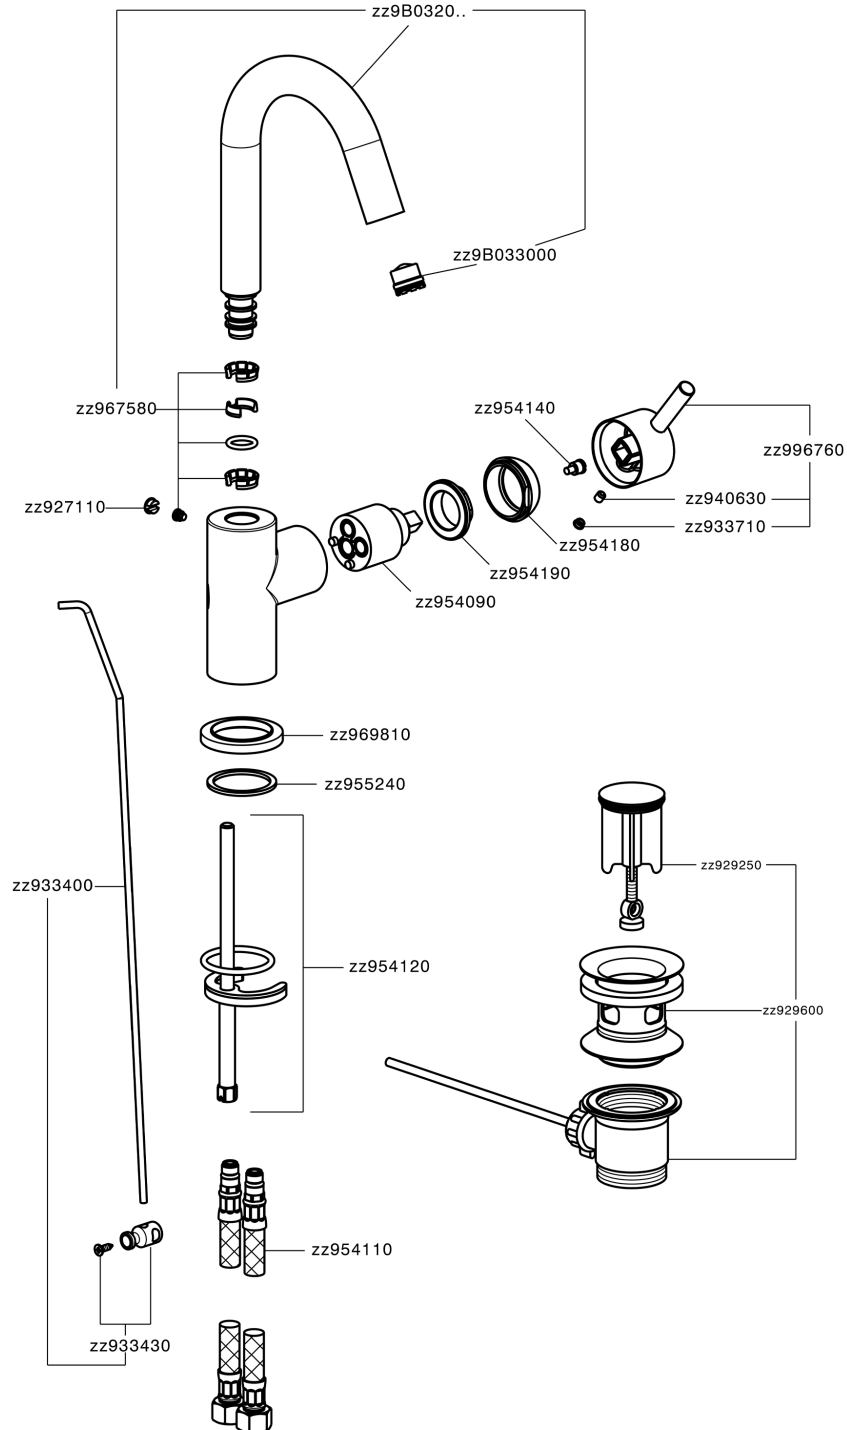

## Miscelatore monocomando lavabo EnergySave NUOVA LESS\_LN000475

LN000475

<https://www.cisal.it/miscelatore-monocomando-lavabo-energysave-nuova-less-ln000475>

2026-07-03