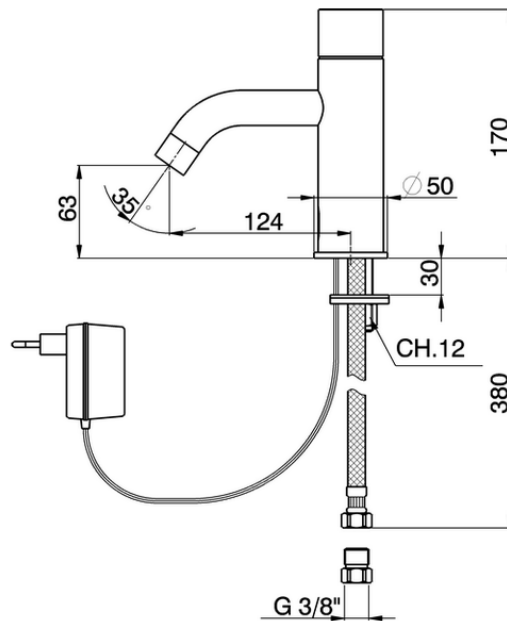

Rubinetto elettronico lavabo TRONIC_TN001541

TN001541

<https://www.cisal.it/rubinetto-elettronico-lavabo-tronic-tn001541>

2026-07-02