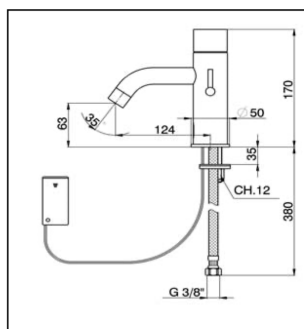

Rubinetto elettronico lavabo TRONIC_TN001541

cisal

TN 00054 0 (TN 00054 1 - TN 00154 0 - TN 00154 1)

NR	DESCRIZIONE DESCRIPTION DESCRIPTION BESCHREIBUNG DESCRIPCIÓN	N.CODICE NR.CODE CODE NO. WERSKNR. N.CÓDIGO	NR	DESCRIZIONE DESCRIPTION DESCRIPTION BESCHREIBUNG DESCRIPCIÓN	N.CODICE NR.CODE CODE NO. WERSKNR. N.CÓDIGO	NR	DESCRIZIONE DESCRIPTION DESCRIPTION BESCHREIBUNG DESCRIPCIÓN	N.CODICE NR.CODE CODE NO. WERSKNR. N.CÓDIGO
1	Elettrovalvola per lavabo Electronvanne pour lavabo Electronic valve for basin Electroválvula para lavabo Elektroventil für Waschtischbatterie	ZZ950360	6	Parte elettronica per lavabo Electronique pour lavabo Electronic mixer set Parte electrónica para lavabo Elektronik für Waschtischarmatur	ZZ950400			
2	Miscelatore di temperatura per lavabo Mitigeur de temperature pour lavabo Temperature's mixer for basin Mezclador de temperatura para lavabo Mischungsvorrichtung für Waschtischbatterie	ZZ950370	7	Scatola per batteria Boite pour pile Box for battery Caja para batería Gehäuse für Batterie	ZZ950410			
3	Aeratore M22x1 IB Mousseur M22x1 IB Mousseur M22x1 IB Aireador M22x1 IB Perlator M22x1 IB	ZZ950430	8	Trasformatore per lavabo elettronico Transformateur pour robinet électronique Transformer for Electronic mixer Transformador para lavabo electrónico Steckernetzteil f/elektronische Waschtischarm.	ZZ950420			
3-1	Cartuccia per aeratore M.24x1 Cartouche pour mousseur M.24x1 Mousseur cartridge M.24x1 Cartucho para aireador M.24x1 Kartusche fuer Perlator M.24x1	ZZ926950						
4	Set installazione lavabo elettronico Set d'installation pour robinet électronique Installation set Juego de instalación lavabo electrónico Befestigungssset f/elektronische Waschtischarm	ZZ950380						
5	Flessibile M8x1 SX - G3/8" L450 Flex M8x1 SX - G3/8" L450 Flex hose M8x1 SX - G3/8" L450 Flexo M8x1 SX - G3/8" L450 Schlauch M8x1 SX - G3/8" L450	ZZ950390						

TN001541

<https://www.cisal.it/rubinetto-elettronico-lavabo-tronic-tn001541>

2026-07-02