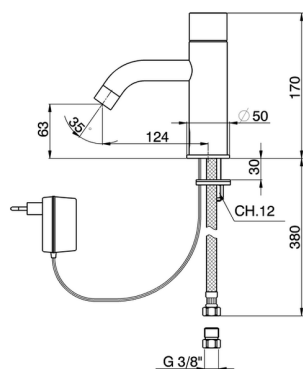

## Rubinetto elettronico lavabo TRONIC\_TN001541

MODELLO **TN001541**

Rubinetto elettronico lavabo, alimentazione di rete

FINITURE DISPONIBILI

CARATTERISTICHE