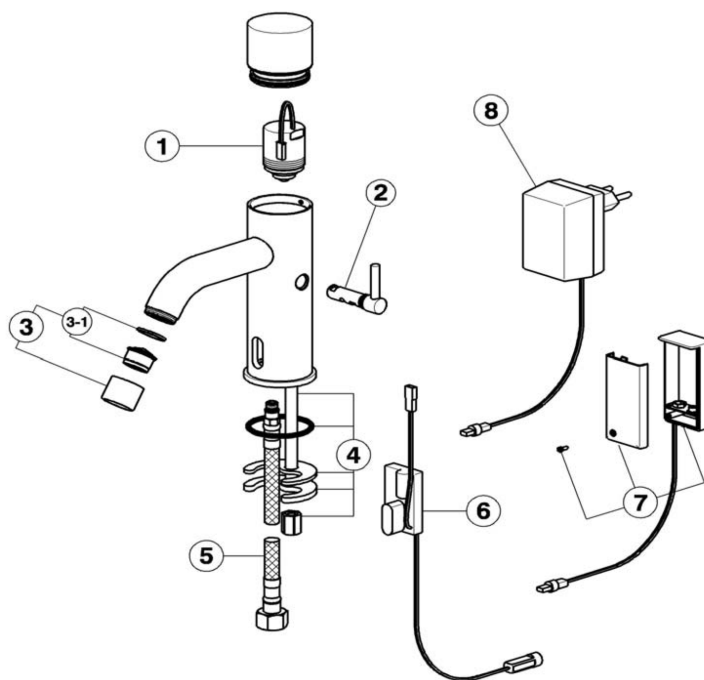

Rubinetto elettronico lavabo TRONIC_TN001541

cisal

TN 00054 0 (TN 00054 1 - TN 00154 0 - TN 00154 1)

NR	DESCRIZIONE DESCRIPTION DESCRIPTION BESCHREIBUNG DESCRIPCIÓN	N.CODICE NR.CODE CODE NO. WERSKNR. N.CÓDIGO	NR	DESCRIZIONE DESCRIPTION DESCRIPTION BESCHREIBUNG DESCRIPCIÓN	N.CODICE NR.CODE CODE NO. WERSKNR. N.CÓDIGO	NR	DESCRIZIONE DESCRIPTION DESCRIPTION BESCHREIBUNG DESCRIPCIÓN	N.CODICE NR.CODE CODE NO. WERSKNR. N.CÓDIGO
1	Elettrovalvola per lavabo Electronvanne pour lavabo Electronic valve for basin Electroválvula para lavabo Elektroventil für Waschtischbatterie	ZZ950360	6	Parte elettronica per lavabo Electronique pour lavabo Electronic mixer set Parte electrónica para lavabo Elektronik für Waschtischarmatur	ZZ950400			
2	Miscelatore di temperatura per lavabo Mitigeur de temperature pour lavabo Temperature's mixer for basin Mezclador de temperatura para lavabo Mischungsvorrichtung für Waschtischbatterie	ZZ950370	7	Scatola per batteria Boite pour pile Box for battery Caja para batería Gehäuse für Batterie	ZZ950410			
3	Aeratore M22x1 IB Mousseur M22x1 IB Mousseur M22x1 IB Aireador M22x1 IB Perlator M22x1 IB	ZZ950430	8	Trasformatore per lavabo elettronico Transformateur pour robinet électronique Transformer for Electronic mixer Transformador para lavabo electrónico Steckernetzteil f/elektronische Waschtischarm.	ZZ950420			
3-1	Cartuccia per aeratore M.24x1 Cartouche pour mousseur M.24x1 Mousseur cartridge M.24x1 Cartucho para aireador M.24x1 Kartusche fuer Perlator M.24x1	ZZ926950						
4	Set installazione lavabo elettronico Set d'installation pour robinet électronique Installation set Juego de instalación lavabo electrónico Befestigungssset f/elektronische Waschtischarm	ZZ950380						
5	Flessibile M8x1 SX - G3/8" L450 Flex M8x1 SX - G3/8" L450 Flex hose M8x1 SX - G3/8" L450 Flexo M8x1 SX - G3/8" L450 Schlauch M8x1 SX - G3/8" L450	ZZ950390						

TN001541

<https://www.cisal.it/rubinetto-elettronico-lavabo-tronic-tn001541>

2026-07-02