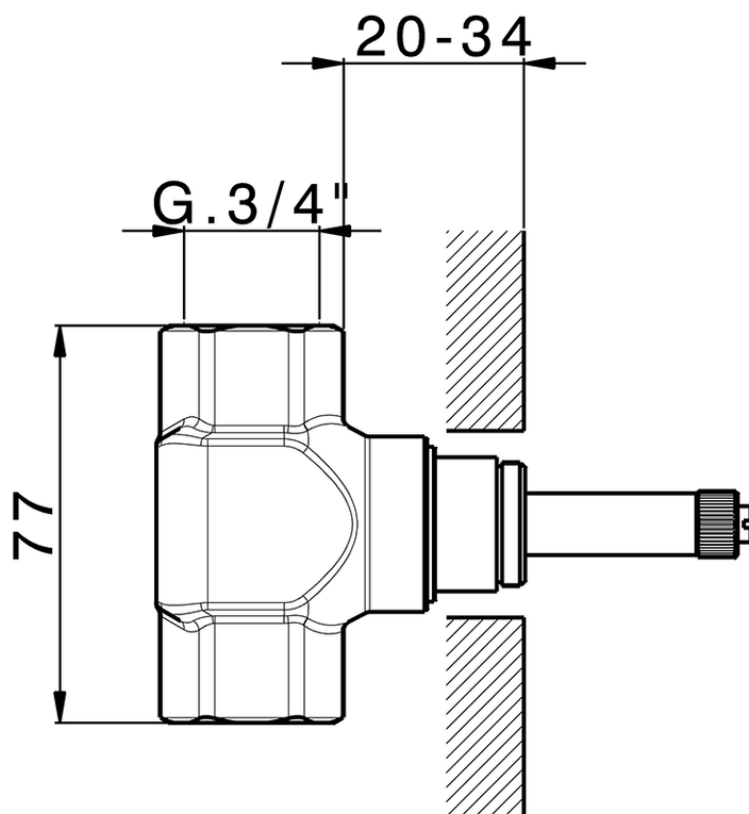

Parte esterna rubinetto CHERIE_CX003310

CX003310

<https://www.cisal.it/parte-esterna-rubinetto-cherie-cx003310>

ZA003311

<https://www.cisal.it/parte-incasso-rubinetto-3-4-incasso-za003311>

ZA003310

<https://www.cisal.it/parte-incasso-rubinetto-3-4-incasso-za003310>