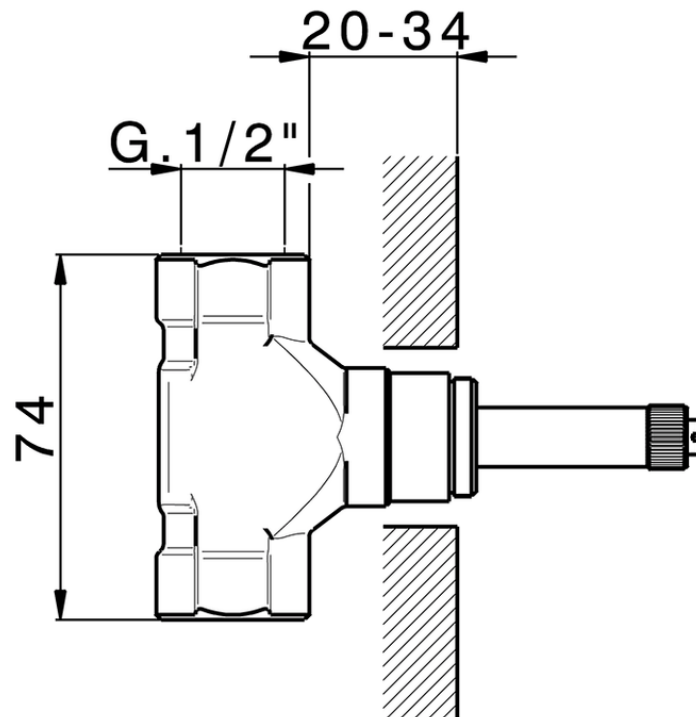

Parte esterna rubinetto CHERIE_CX003310

CX003310

<https://www.cisal.it/parte-esterna-rubinetto-cherie-cx003310>

ZA003311

<https://www.cisal.it/parte-incasso-rubinetto-3-4-incasso-za003311>

ZA003310

<https://www.cisal.it/parte-incasso-rubinetto-3-4-incasso-za003310>