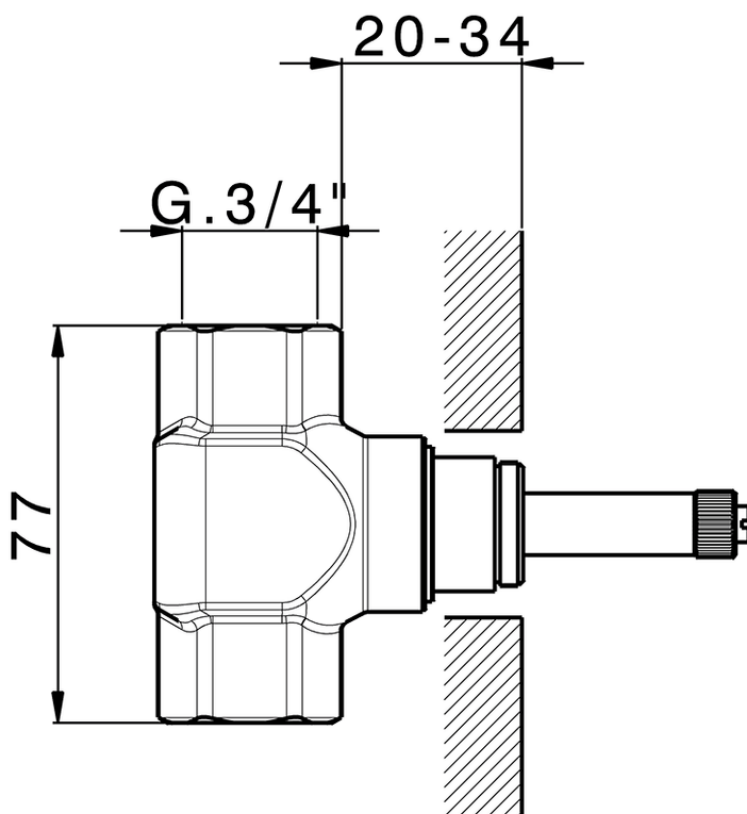

Parte esterna rubinetto CHERIE_CX003310

CX003310

<https://www.cisal.it/parte-esterna-rubinetto-cherie-cx003310>

ZA003311

<https://www.cisal.it/parte-incasso-rubinetto-3-4-incasso-za003311>

ZA003310

<https://www.cisal.it/parte-incasso-rubinetto-3-4-incasso-za003310>