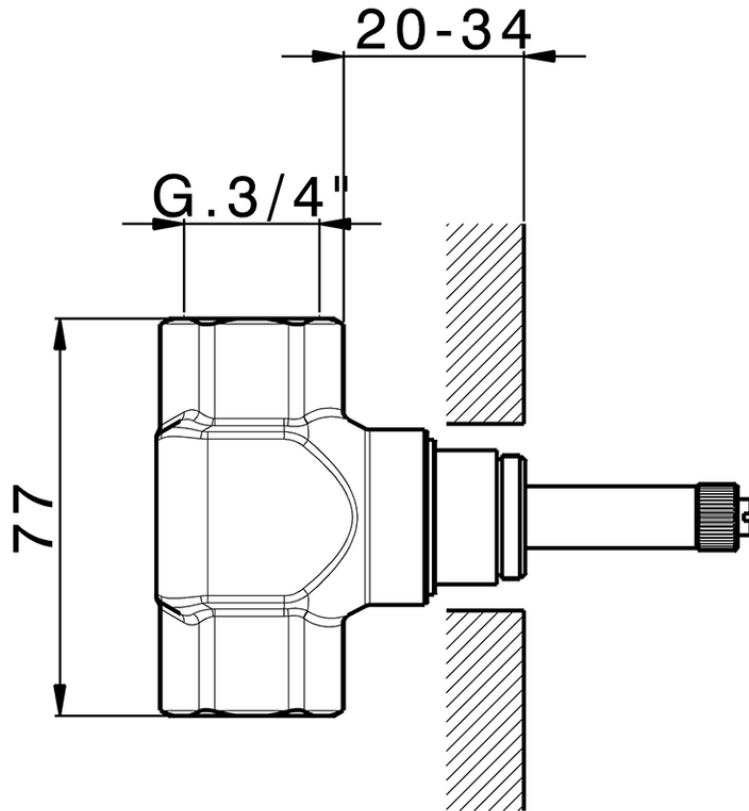

Parte esterna rubinetto CHERIE_CX003310

CX003310

<https://www.cisal.it/parte-esterna-rubinetto-cherie-cx003310>

ZA003311

<https://www.cisal.it/parte-incasso-rubinetto-3-4-incasso-za003311>

ZA003310

<https://www.cisal.it/parte-incasso-rubinetto-3-4-incasso-za003310>