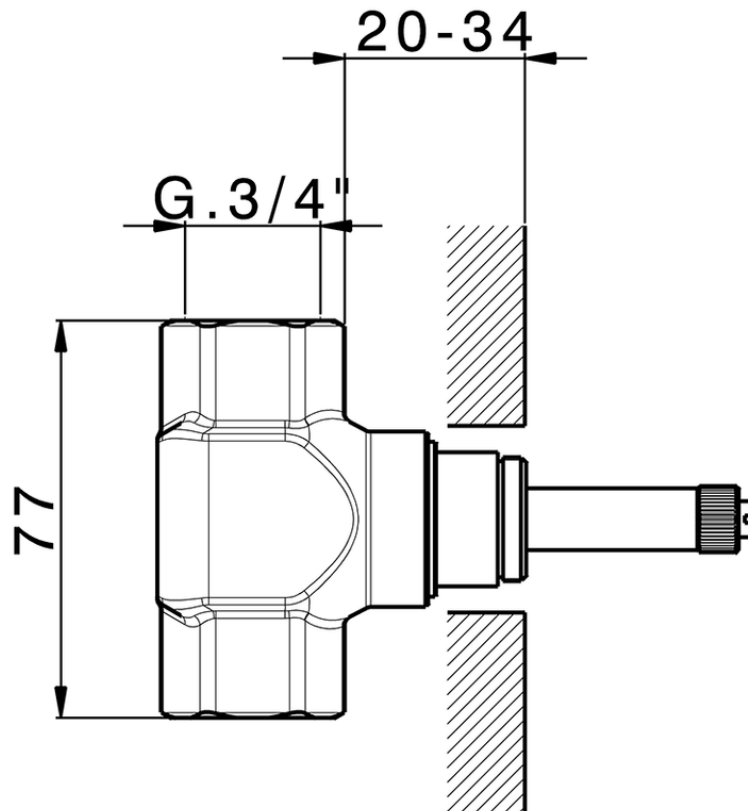

Parte esterna rubinetto CHERIE_CX003310

CX003310

<https://www.cisal.it/parte-esterna-rubinetto-cherie-cx003310>

ZA003311

<https://www.cisal.it/parte-incasso-rubinetto-3-4-incasso-za003311>

ZA003310

<https://www.cisal.it/parte-incasso-rubinetto-3-4-incasso-za003310>