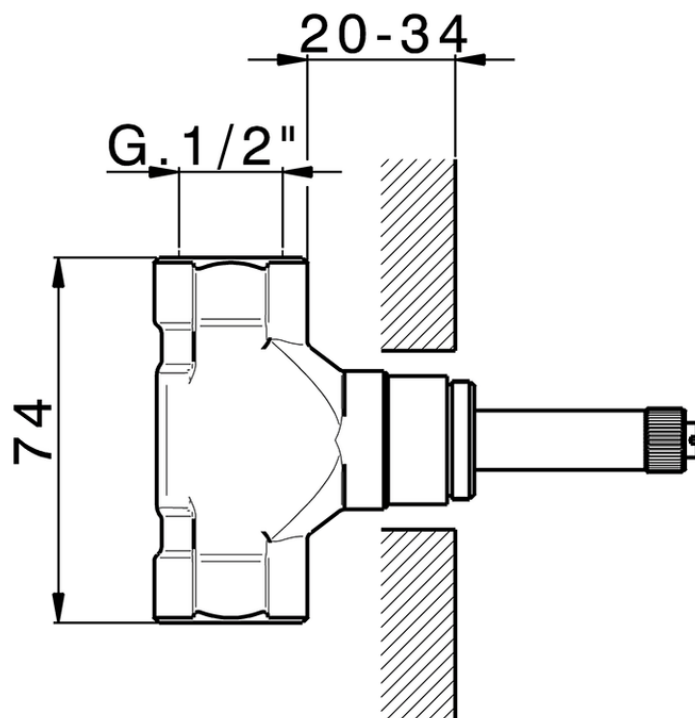

Parte esterna rubinetto CHERIE_CX003310

CX003310

<https://www.cisal.it/parte-esterna-rubinetto-cherie-cx003310>

ZA003311

<https://www.cisal.it/parte-incasso-rubinetto-3-4-incasso-za003311>

ZA003310

<https://www.cisal.it/parte-incasso-rubinetto-3-4-incasso-za003310>