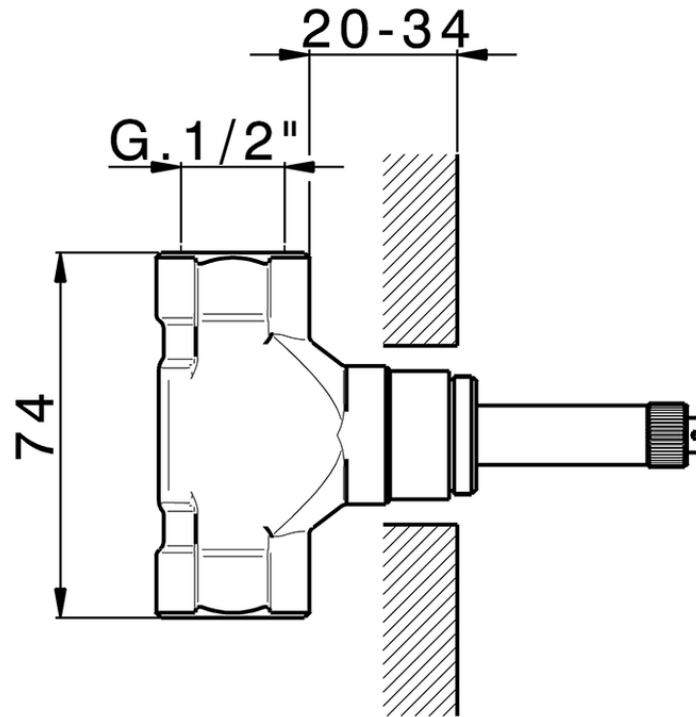

ZA003320

<https://www.cisal.it/parte-incasso-rubinetto-1-2-incasso-za003320>

2026-05-22