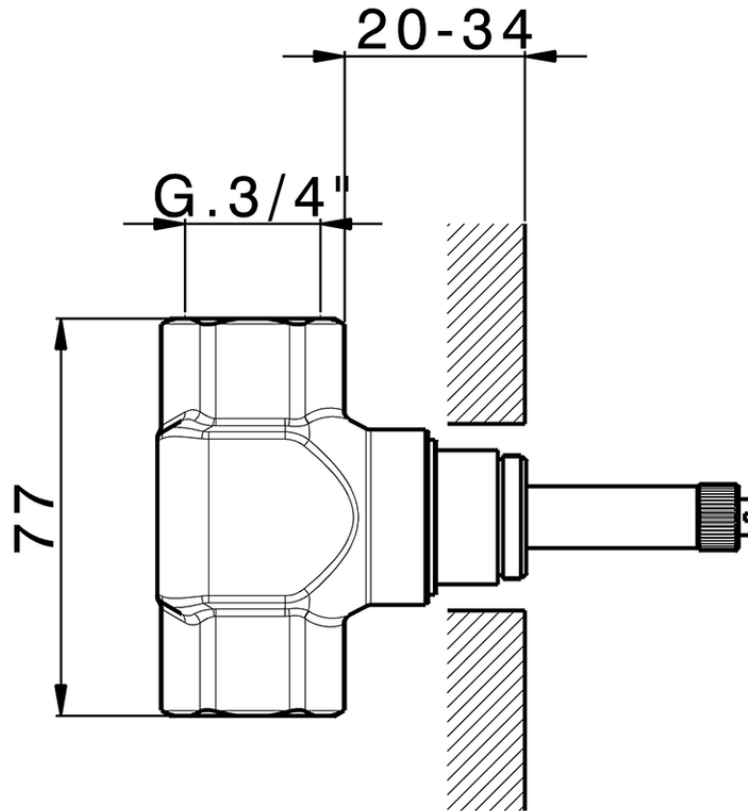

**Parte esterna rubinetto CHERIE\_CX003310**

CX003310

<https://www.cisal.it/parte-esterna-rubinetto-cherie-cx003310>

ZA003311

<https://www.cisal.it/parte-incasso-rubinetto-3-4-incasso-za003311>

ZA003310

<https://www.cisal.it/parte-incasso-rubinetto-3-4-incasso-za003310>