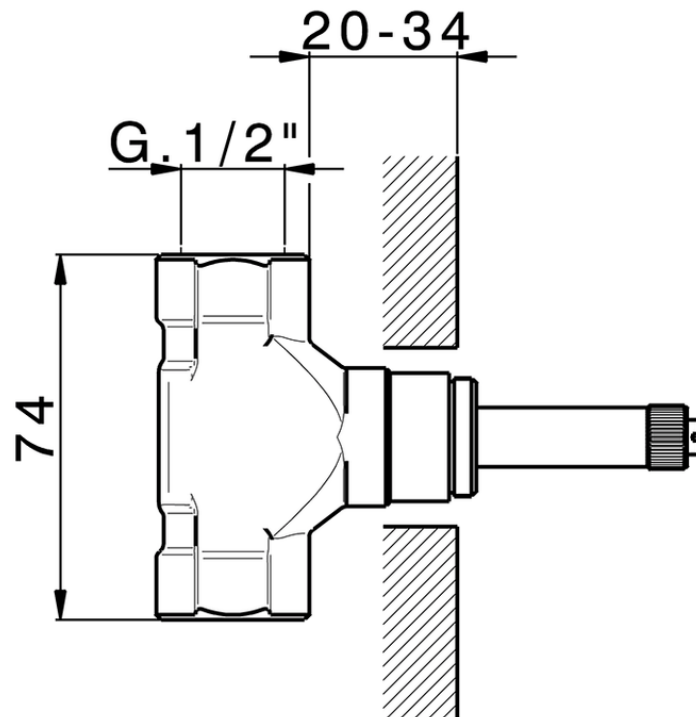

**Parte esterna rubinetto CHERIE\_CX003310**

CX003310

<https://www.cisal.it/parte-esterna-rubinetto-cherie-cx003310>

ZA003311

<https://www.cisal.it/parte-incasso-rubinetto-3-4-incasso-za003311>

ZA003310

<https://www.cisal.it/parte-incasso-rubinetto-3-4-incasso-za003310>