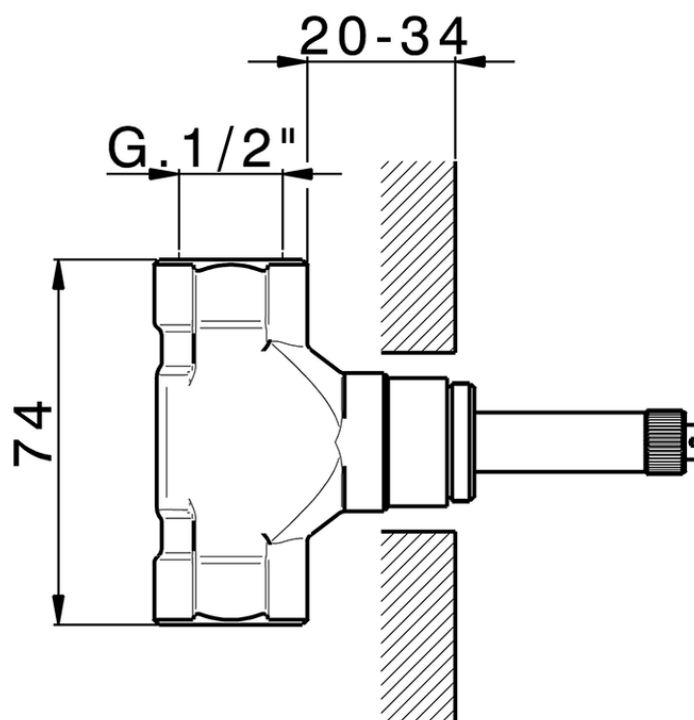

ZA003320

<https://www.cisal.it/parte-incasso-rubinetto-1-2-incasso-za003320>

2026-07-06