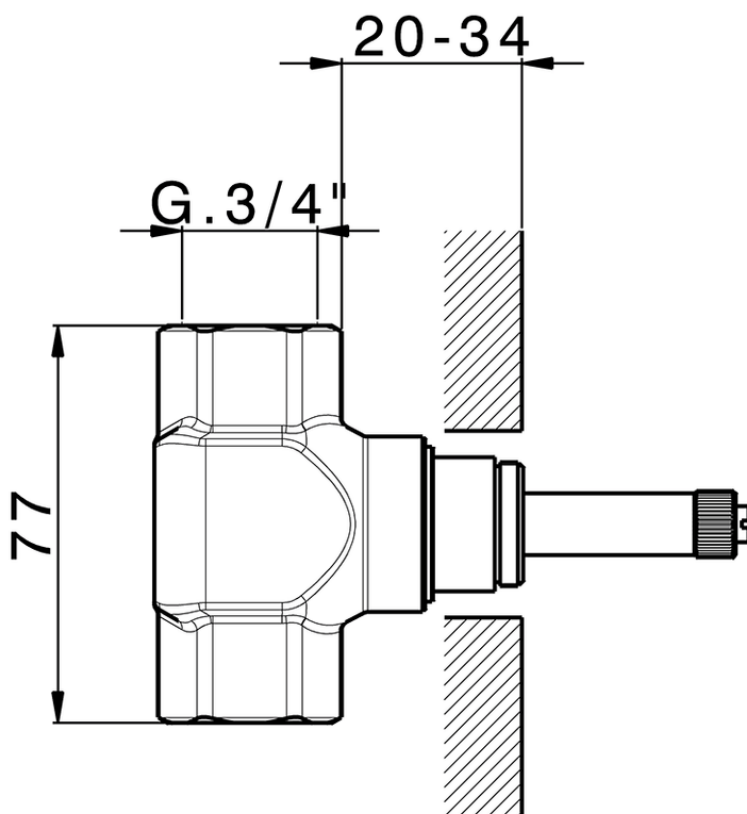

**Parte esterna rubinetto CHERIE\_CX003310**

CX003310

<https://www.cisal.it/parte-esterna-rubinetto-cherie-cx003310>

ZA003311

<https://www.cisal.it/parte-incasso-rubinetto-3-4-incasso-za003311>

ZA003310

<https://www.cisal.it/parte-incasso-rubinetto-3-4-incasso-za003310>