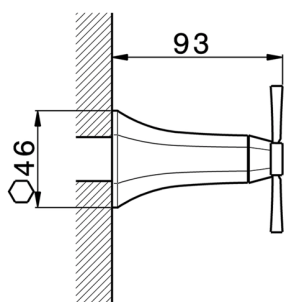

Parte esterna rubinetto CHERIE_CX003310

MODELLO **CX003310**

Parte esterna rubinetto, senza parte incasso, per art. ZA003320 - ZA003321, ZA003310 - ZA003311

FINITURE DISPONIBILI

- 
6T 6T Cromo/Nero Opaco
- 
7C 7C Oro/Nero Opaco
- 
7D 7D Nichel Lucido/Nero Opaco
- 
7E 7E Oro Rosa/Nero Opaco

CARATTERISTICHE

Installazione **Incasso**
 Parti Incasso necessarie **ZA003311**
ZA003310
ZA003321
ZA003320

Parte incasso rubinetto 3/4" INCASSO_ZA003311

MODELLO **ZA003311**

Parte incasso rubinetto 3/4", apertura in senso orario

FINITURE DISPONIBILI

 **04** 04 Senza Finitura

CARATTERISTICHE

Incasso **1**

Parte incasso rubinetto 3/4" INCASSO_ZA003310

MODELLO **ZA003310**

Parte incasso rubinetto 3/4", Apertura in senso antiorario

FINITURE DISPONIBILI

04 04 Senza Finitura

CARATTERISTICHE

Incasso **1**

Parte incasso rubinetto 1/2" INCASSO_ZA003321

MODELLO **ZA003321**

Parte incasso rubinetto 1/2", apertura in senso orario

FINITURE DISPONIBILI

 **04** 04 Senza Finitura