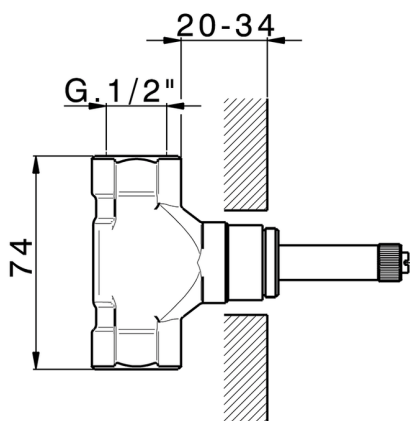

CARATTERISTICHE

Installazione **Incasso**
 Parti Incasso necessarie **ZA003311**
ZA003310
ZA003321
ZA003320

Parte incasso rubinetto 3/4" INCASSO_ZA003311

MODELLO **ZA003311**

Parte incasso rubinetto 3/4", apertura in senso orario

FINITURE DISPONIBILI

 **04** 04 Senza Finitura

CARATTERISTICHE

Incasso **1**

Parte incasso rubinetto 3/4" INCASSO_ZA003310

MODELLO **ZA003310**

Parte incasso rubinetto 3/4", Apertura in senso antiorario

FINITURE DISPONIBILI

04 04 Senza Finitura

CARATTERISTICHE

Incasso **1**

Parte incasso rubinetto 1/2" INCASSO_ZA003321

MODELLO **ZA003321**

Parte incasso rubinetto 1/2", apertura in senso orario

FINITURE DISPONIBILI

 **04** 04 Senza Finitura

CARATTERISTICHE

Incasso **1**

Parte incasso rubinetto 1/2" INCASSO_ZA003320

MODELLO **ZA003320**

Parte incasso rubinetto 1/2", apertura in senso antiorario

FINITURE DISPONIBILI

04 04 Senza Finitura

CARATTERISTICHE