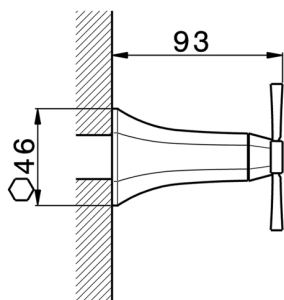

Parte esterna rubinetto CHERIE_CX003310

MODELLO **CX003310**

Parte esterna rubinetto, senza parte incasso, per art. ZA003320 - ZA003321, ZA003310 - ZA003311

FINITURE DISPONIBILI

- 
6T 6T Cromo/Nero Opaco
- 
7C 7C Oro/Nero Opaco
- 
7D 7D Nichel Lucido/Nero Opaco
- 
7E 7E Oro Rosa/Nero Opaco

CARATTERISTICHE

Installazione **Incasso**
 Parti Incasso necessarie **ZA003311**
ZA003310
ZA003321
ZA003320

Parte incasso rubinetto 3/4" INCASSO_ZA003311

MODELLO **ZA003311**

Parte incasso rubinetto 3/4", apertura in senso orario

FINITURE DISPONIBILI

 **04** 04 Senza Finitura

CARATTERISTICHE

Incasso **1**

Parte incasso rubinetto 3/4" INCASSO_ZA003310

MODELLO **ZA003310**

Parte incasso rubinetto 3/4", Apertura in senso antiorario

FINITURE DISPONIBILI

04 04 Senza Finitura

CARATTERISTICHE

Incasso **1**

Parte incasso rubinetto 1/2" INCASSO_ZA003321

MODELLO **ZA003321**

Parte incasso rubinetto 1/2", apertura in senso orario

FINITURE DISPONIBILI

 **04** 04 Senza Finitura