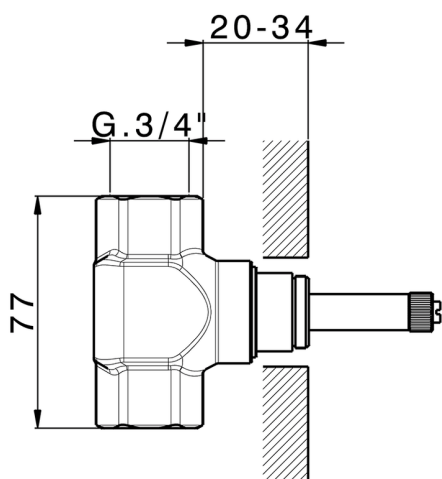

CARATTERISTICHE

Installazione **Incasso**
 Parti Incasso necessarie **ZA003311**
ZA003310
ZA003321
ZA003320

Parte incasso rubinetto 3/4" INCASSO_ZA003311

MODELLO **ZA003311**

Parte incasso rubinetto 3/4", apertura in senso orario

FINITURE DISPONIBILI

 **04** 04 Senza Finitura

CARATTERISTICHE

Incasso **1**

Parte incasso rubinetto 3/4" INCASSO_ZA003310

MODELLO **ZA003310**

Parte incasso rubinetto 3/4", Apertura in senso antiorario

FINITURE DISPONIBILI

04 04 Senza Finitura

CARATTERISTICHE

Incasso **1**

Parte incasso rubinetto 1/2" INCASSO_ZA003321

MODELLO **ZA003321**

Parte incasso rubinetto 1/2", apertura in senso orario

FINITURE DISPONIBILI

 **04** 04 Senza Finitura

CARATTERISTICHE

Incasso **1**

Parte incasso rubinetto 1/2" INCASSO_ZA003320

MODELLO **ZA003320**

Parte incasso rubinetto 1/2", apertura in senso antiorario

FINITURE DISPONIBILI

04 04 Senza Finitura

CARATTERISTICHE