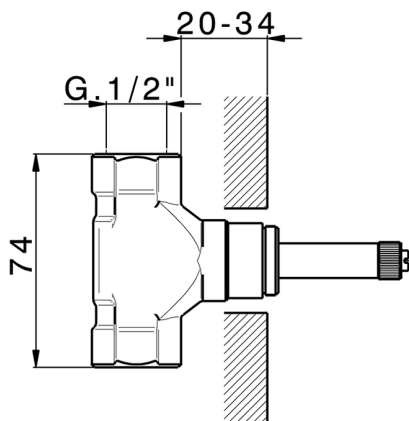

Parte incasso rubinetto 1/2" INCASSO_ZA003320

MODELLO **ZA003320**

Parte incasso rubinetto 1/2", apertura in senso antiorario

FINITURE DISPONIBILI

04 04 Senza Finitura

CARATTERISTICHE

Incasso **1**

2026-05-22