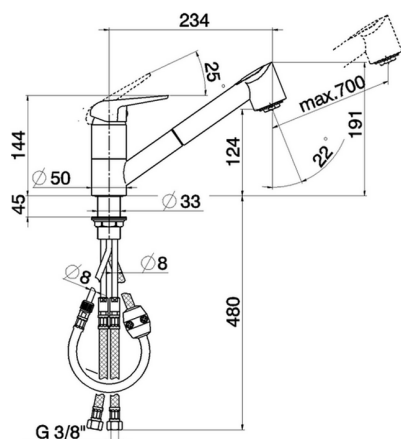

Miscelatore monocomando lavello ES docc.estraibile KITCHEN_PO002575

MODELLO **PO002575**

Miscelatore monocomando lavello ES
docc.estraibile,bocca girevole,doccetta 2 getti,flex
nylon 150 cm

FINITURE DISPONIBILI

CARATTERISTICHE

Ricambio Cartuccia **ZZ96423000**

Cartuccia Monocomando 40 mm

EcoStop

Con il Dispositivo EcoStop l'apertura dell'acqua avviene con un punto duro al 50% circa della portata. Un fermo a metà apertura, da vincere con una leggera forza solo e soltanto quando ci sia una reale necessità di richiesta d'acqua alla massima portata. Ciò permette di consumare fino al 50% in meno di acqua.

EnergySave

Con il dispositivo EnergySave, all'apertura con leva in posizione centrale il miscelatore eroga unicamente acqua fredda, evitando così l'inutile accensione della caldaia e il conseguente spreco di acqua calda, con il beneficio di un notevole risparmio energetico ed economico. La regolazione della temperatura avviene ruotando la leva verso sinistra, fino alla temperatura massima desiderata.