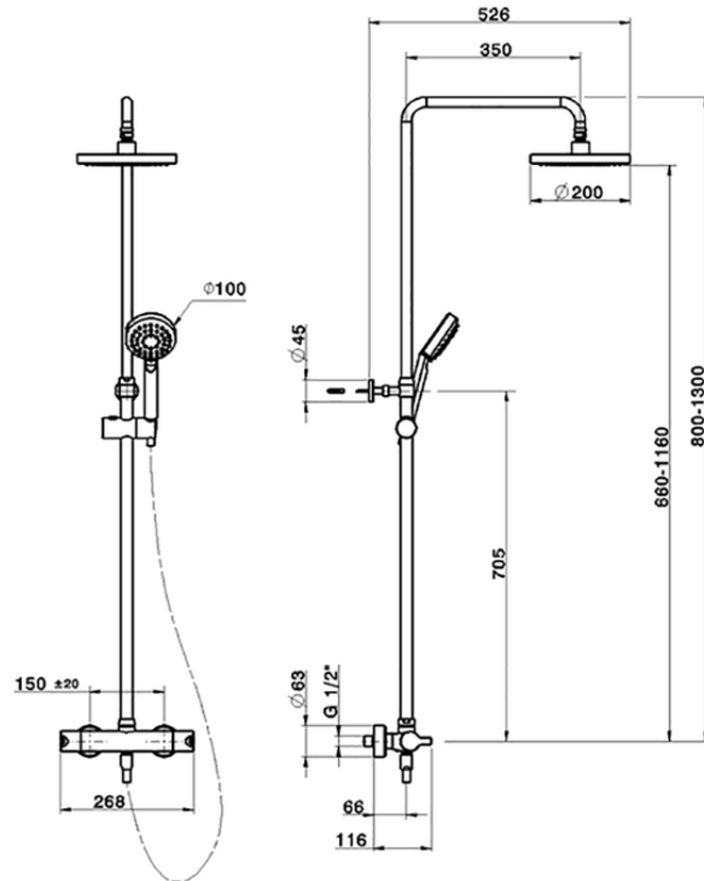

Colonna doccia termostatica 2 funzioni COLONNE DOCCIA_SCC82090

SCC82090

<https://www.cisal.it/colonna-doccia-termostatica-2-funzioni-colonne-doccia-scc82090>

2026-04-06