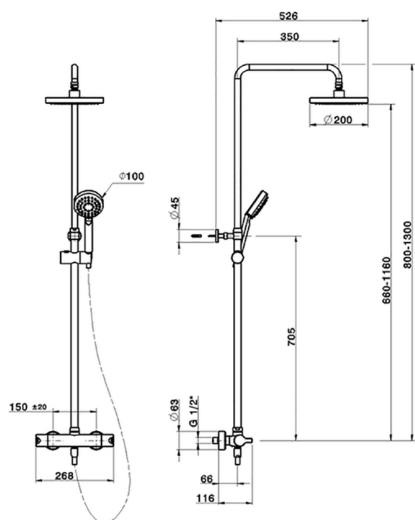

Colonna doccia termostatica 2 funzioni COLONNE DOCCIA_SCC82090

MODELLO **SCC82090**

Colonna doccia termostatica 2 funzioni, devia stop 2 uscite, colonna telescopica, supporto doccetta scorrevole, doccetta 3 getti D.100 mm ABS, soffione tondo D.200 mm in ABS, flessibile liscio SILVERFLEX 150 cm

FINITURE DISPONIBILI

21 21 Cromo

CARATTERISTICHE

Ricambio Cartuccia **22.03A.AR - ZZ97080004**

Cartuccia Termostatica Argo 1 (filtro corto)

DeviaStop

La tecnologia Devia Stop di Cisal consente con un semplice movimento rotativo di gestire la portata dell'acqua e di scegliere la modalità d'erogazione (soffione, doccetta a mano).