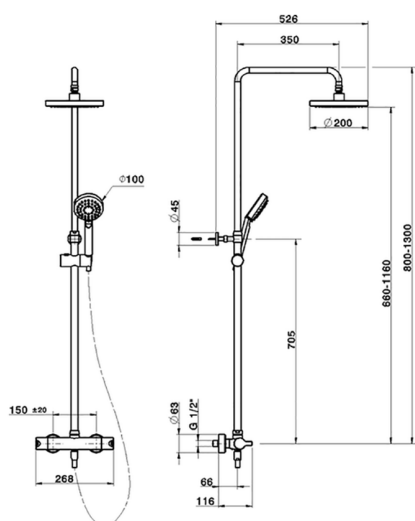

Colonna doccia termostatica 2 funzioni COLONNE DOCCIA_SCC82090

MODELLO **SCC82090**

Colonna doccia termostatica 2 funzioni, devia stop 2 uscite, colonna telescopica, supporto doccetta scorrevole, doccetta 3 getti D.100 mm ABS, soffione tondo D.200 mm in ABS, flessibile liscio SILVERFLEX 150 cm

FINITURE DISPONIBILI

21 21 Cromo

CARATTERISTICHE

Ricambio Cartuccia **22.03A.AR - ZZ97080004**

Cartuccia Termostatica Argo 1 (filtro corto)

DeviaStop

La tecnologia Devia Stop di Cisal consente con un semplice movimento rotativo di gestire la portata dell'acqua e di scegliere la modalità d'erogazione (soffione, doccetta a mano).