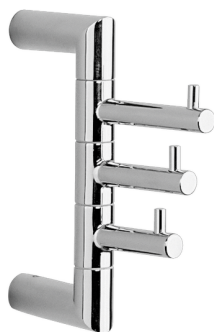

Appendino multiplo ACCESSORI BAGNO_SY090700

MODELLO **SY090700**

Appendino multiplo

FINITURE DISPONIBILI

-  **21** 21 Cromo
-  **2B** 2B Nichel Lucido
-  **2F** 2F Nichel Spazzolato
-  **2P** 2P Oro Rosa
-  **2Q** 2Q Black Titanium
-  **40** 40 Nero Opaco
-  **4Q** 4Q Bianco Opaco

CARATTERISTICHE

Appendino multiplo ACCESSORI BAGNO_SY090700

SY090700

<https://www.cisal.it/appendino-multiplo-accessori-bagno-sy090700>

2026-05-01