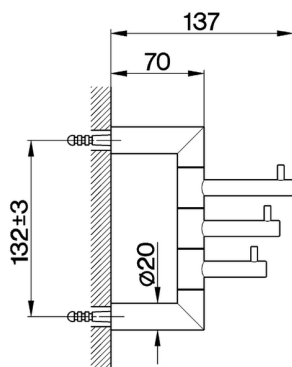

Appendino multiplo ACCESSORI BAGNO_SY090700

MODELLO **SY090700**

Appendino multiplo

FINITURE DISPONIBILI

-  **21** 21 Cromo
-  **2B** 2B Nichel Lucido
-  **2F** 2F Nichel Spazzolato
-  **2P** 2P Oro Rosa
-  **2Q** 2Q Black Titanium
-  **40** 40 Nero Opaco
-  **4Q** 4Q Bianco Opaco

CARATTERISTICHE

Appendino multiplo ACCESSORI BAGNO_SY090700

SY090700

<https://www.cisal.it/appendino-multiplo-accessori-bagno-sy090700>

2026-05-01