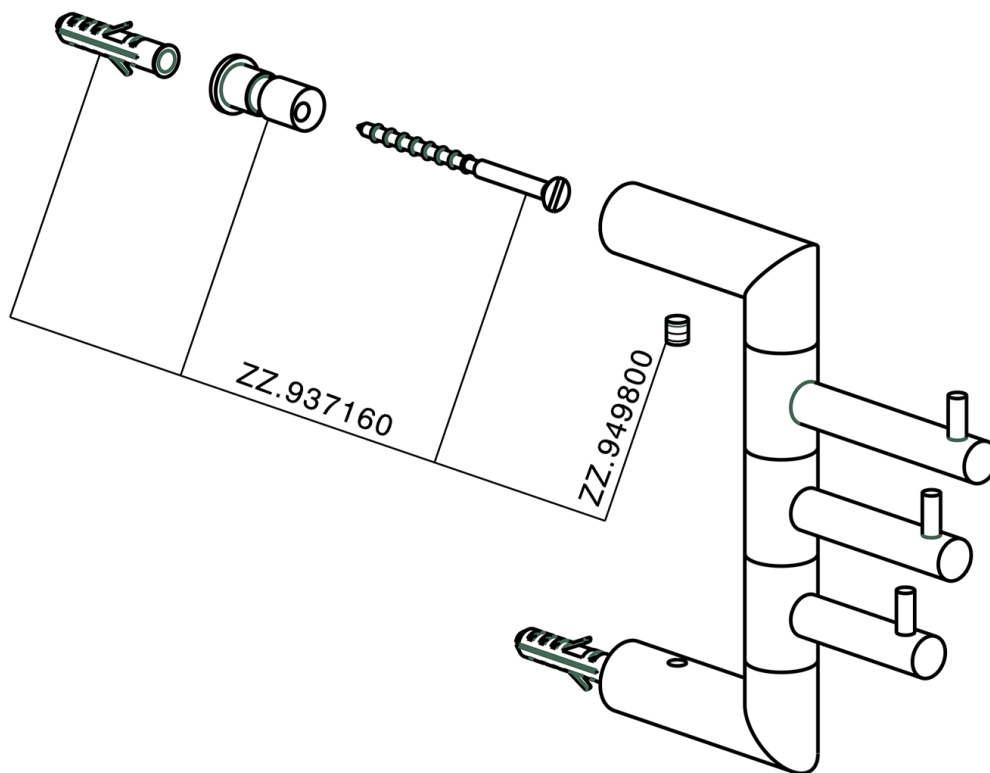

Appendino multiplo ACCESSORI BAGNO_SY090700

MODELLO **SY090700**

Appendino multiplo

FINITURE DISPONIBILI

-  **21** 21 Cromo
-  **2B** 2B Nichel Lucido
-  **2F** 2F Nichel Spazzolato
-  **2P** 2P Oro Rosa
-  **2Q** 2Q Black Titanium
-  **40** 40 Nero Opaco
-  **4Q** 4Q Bianco Opaco

CARATTERISTICHE

Appendino multiplo ACCESSORI BAGNO_SY090700

SY090700

<https://www.cisal.it/appendino-multiplo-accessori-bagno-sy090700>

2026-05-01