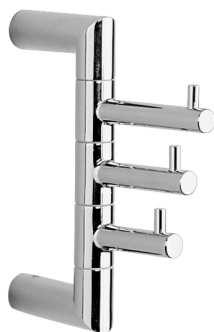

Appendino multiplo ACCESSORI BAGNO_SY090700

MODELLO **SY090700**

Appendino multiplo

FINITURE DISPONIBILI

-  **21** 21 Cromo
-  **2B** 2B Nichel Lucido
-  **2F** 2F Nichel Spazzolato
-  **2P** 2P Oro Rosa
-  **2Q** 2Q Black Titanium
-  **40** 40 Nero Opaco
-  **4Q** 4Q Bianco Opaco

CARATTERISTICHE

Appendino multiplo ACCESSORI BAGNO_SY090700

SY090700

<https://www.cisal.it/appendino-multiplo-accessori-bagno-sy090700>

2026-06-19