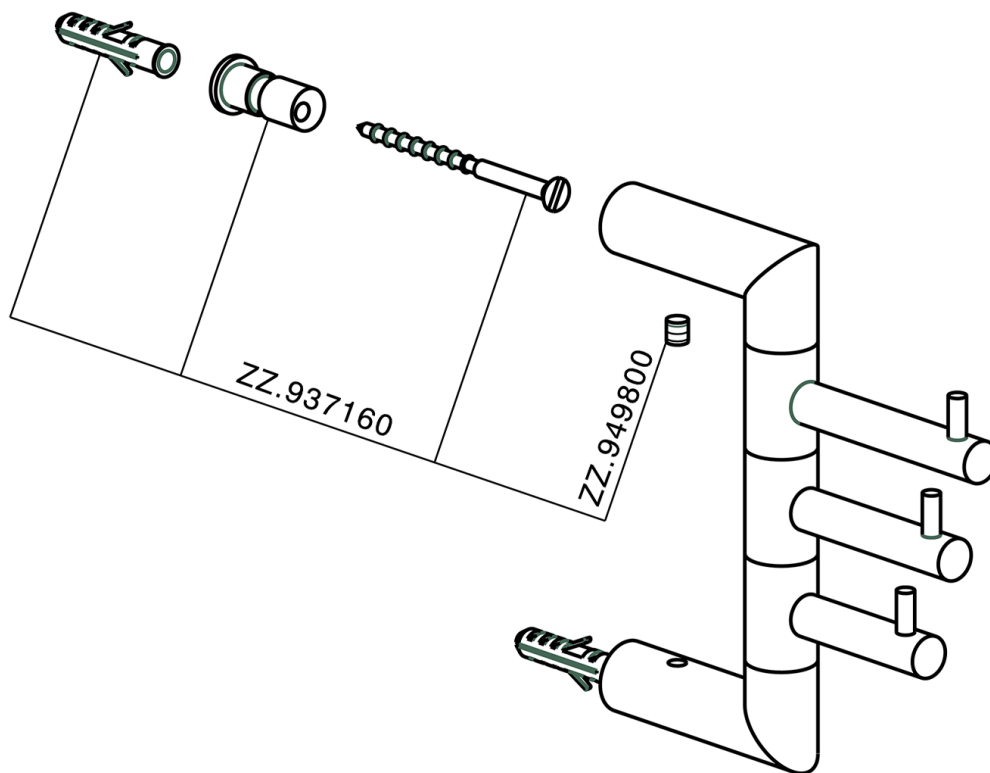

Appendino multiplo ACCESSORI BAGNO_SY090700

MODELLO **SY090700**

Appendino multiplo

FINITURE DISPONIBILI

-  **21** 21 Cromo
-  **2B** 2B Nichel Lucido
-  **2F** 2F Nichel Spazzolato
-  **2P** 2P Oro Rosa
-  **2Q** 2Q Black Titanium
-  **40** 40 Nero Opaco
-  **4Q** 4Q Bianco Opaco

CARATTERISTICHE

Appendino multiplo ACCESSORI BAGNO_SY090700

SY090700

<https://www.cisal.it/appendino-multiplo-accessori-bagno-sy090700>

2026-06-19