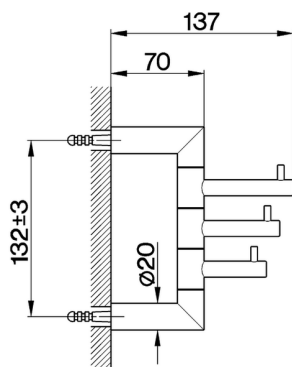

Appendino multiplo ACCESSORI BAGNO_SY090700

MODELLO **SY090700**

Appendino multiplo

FINITURE DISPONIBILI

-  **21** 21 Cromo
-  **2B** 2B Nichel Lucido
-  **2F** 2F Nichel Spazzolato
-  **2P** 2P Oro Rosa
-  **2Q** 2Q Black Titanium
-  **40** 40 Nero Opaco
-  **4Q** 4Q Bianco Opaco

CARATTERISTICHE

Appendino multiplo ACCESSORI BAGNO_SY090700

SY090700

<https://www.cisal.it/appendino-multiplo-accessori-bagno-sy090700>

2026-06-19