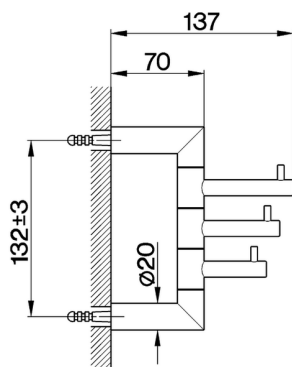

## Appendino multiplo ACCESSORI BAGNO\_SY090700

MODELLO **SY090700**

Appendino multiplo

FINITURE DISPONIBILI

-  **21** 21 Cromo
-  **2B** 2B Nichel Lucido
-  **2F** 2F Nichel Spazzolato
-  **2P** 2P Oro Rosa
-  **2Q** 2Q Black Titanium
-  **40** 40 Nero Opaco
-  **4Q** 4Q Bianco Opaco