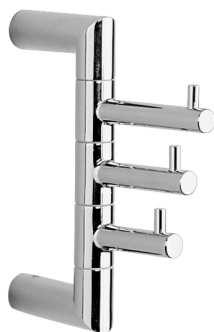

## Appendino multiplo ACCESSORI BAGNO\_SY090700

MODELLO **SY090700**

Appendino multiplo

FINITURE DISPONIBILI

-  **21** 21 Cromo
-  **2B** 2B Nichel Lucido
-  **2F** 2F Nichel Spazzolato
-  **2P** 2P Oro Rosa
-  **2Q** 2Q Black Titanium
-  **40** 40 Nero Opaco
-  **4Q** 4Q Bianco Opaco

## Appendino multiplo ACCESSORI BAGNO\_SY090700

SY090700

<https://www.cisal.it/appendino-multiplo-accessori-bagno-sy090700>

2026-05-01