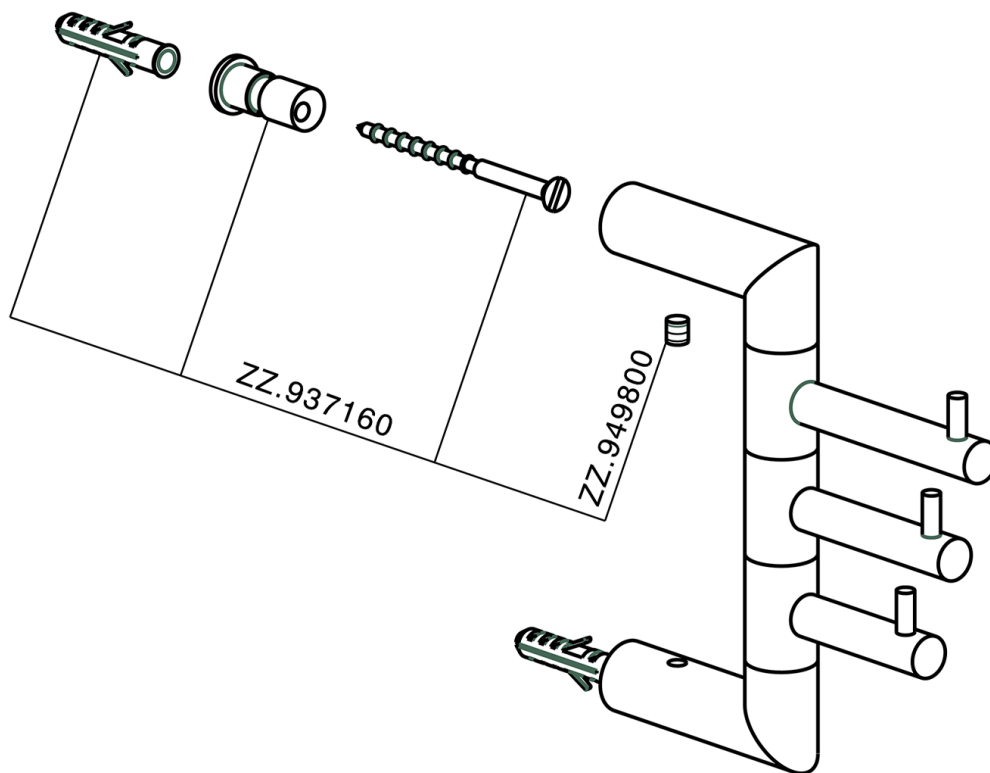

## Appendino multiplo ACCESSORI BAGNO\_SY090700

MODELLO **SY090700**

Appendino multiplo

FINITURE DISPONIBILI

-  **21** 21 Cromo
-  **2B** 2B Nichel Lucido
-  **2F** 2F Nichel Spazzolato
-  **2P** 2P Oro Rosa
-  **2Q** 2Q Black Titanium
-  **40** 40 Nero Opaco
-  **4Q** 4Q Bianco Opaco

## Appendino multiplo ACCESSORI BAGNO\_SY090700

SY090700

<https://www.cisal.it/appendino-multiplo-accessori-bagno-sy090700>

2026-05-01