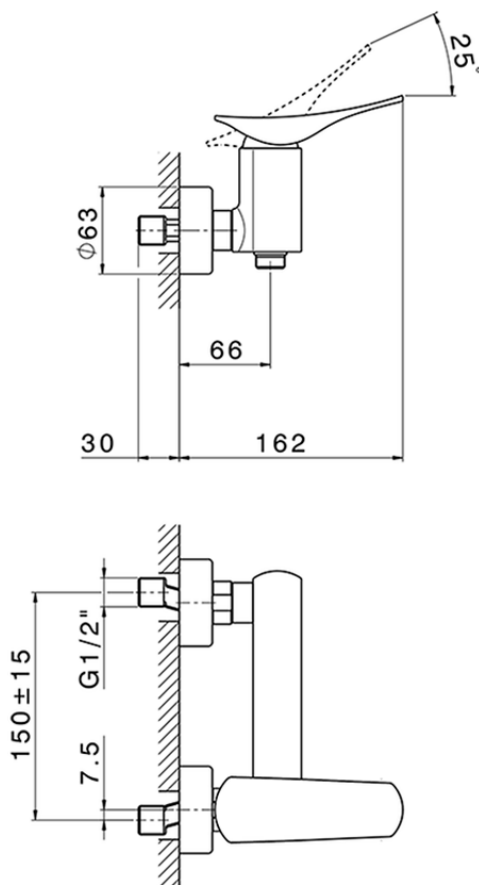

Miscelatore monocomando doccia ROADSTER ACCENT_RA000440

RA000440

<https://www.cisal.it/miscelatore-monocomando-doccia-roadster-accent-ra000440>

2026-06-21