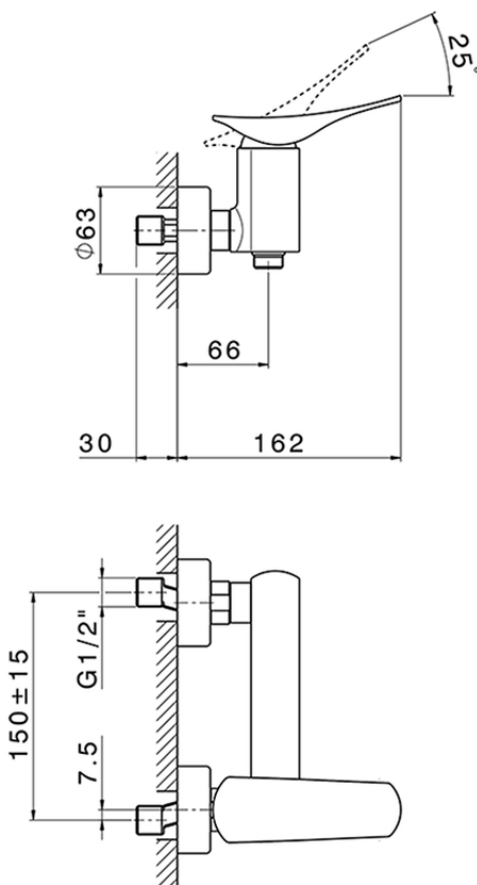

Miscelatore monocomando doccia ROADSTER ACCENT_RA000440

RA000440

<https://www.cisal.it/miscelatore-monocomando-doccia-roadster-accent-ra000440>

2026-05-07