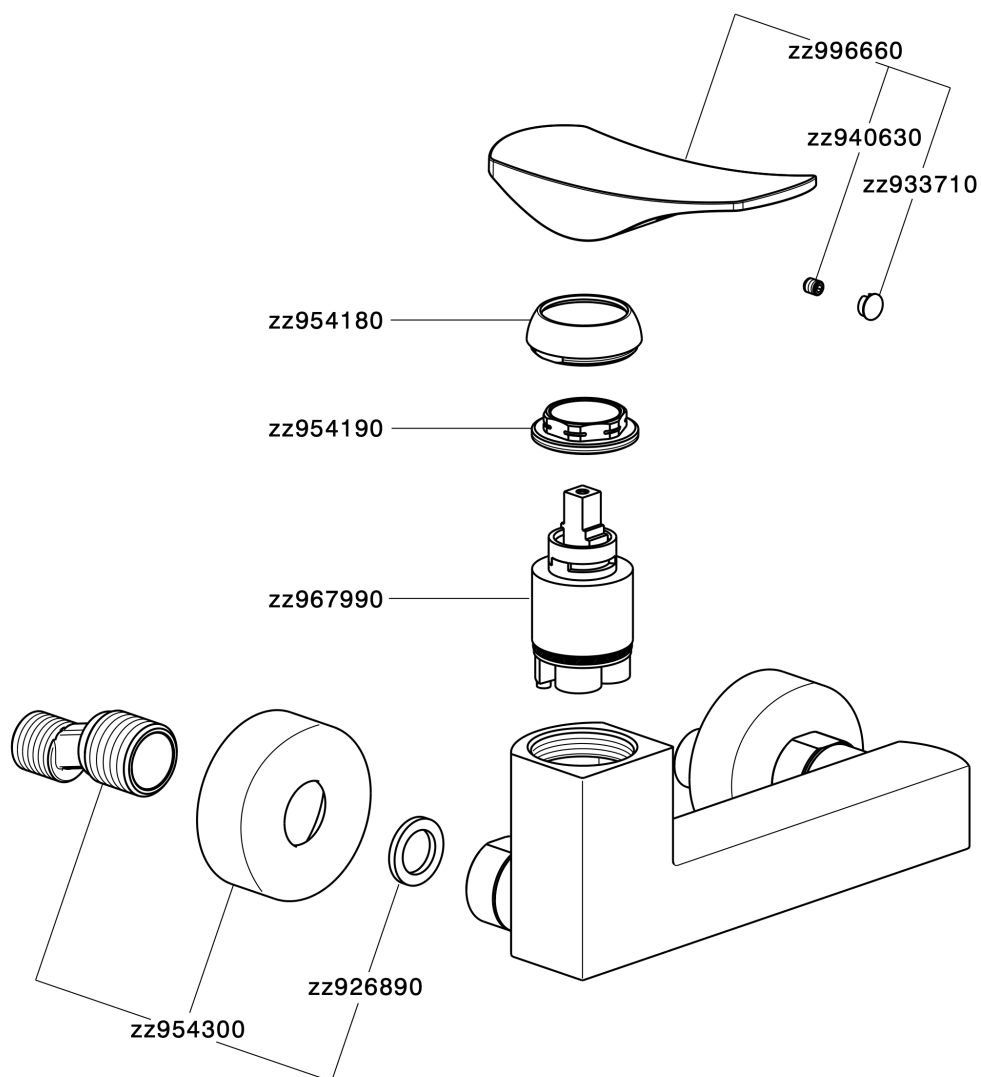

Miscelatore monocomando doccia ROADSTER ACCENT_RA000440

RA000440

<https://www.cisal.it/miscelatore-monocomando-doccia-roadster-accent-ra000440>

2026-06-21