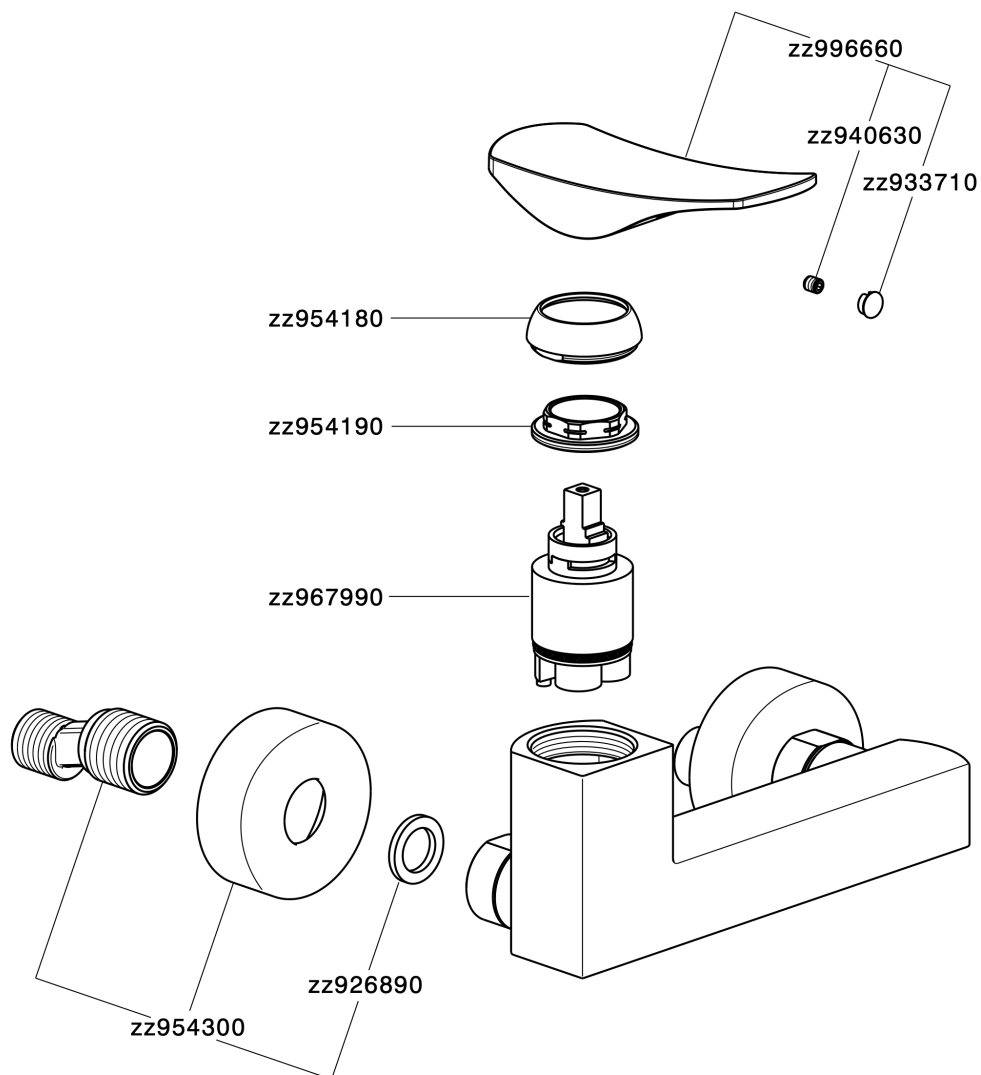

Miscelatore monocomando doccia ROADSTER ACCENT_RA000440

RA000440

<https://www.cisal.it/miscelatore-monocomando-doccia-roadster-accent-ra000440>

2026-05-07