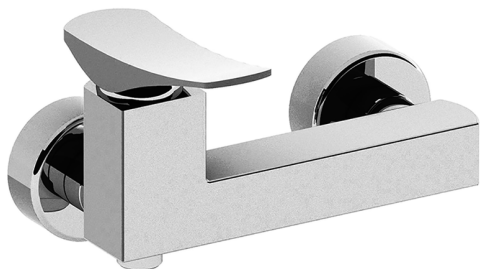

Miscelatore monocomando doccia ROADSTER ACCENT_RA000440

MODELLO **RA000440**

Miscelatore monocomando doccia, senza completo doccia, attacco per flessibile 1/2" M

FINITURE DISPONIBILI

-  **21** 21 Cromo
-  **2B** 2B Nichel Lucido
-  **2F** 2F Nichel Spazzolato
-  **2Q** 2Q Black Titanium
-  **40** 40 Nero Opaco
-  **4Q** 4Q Bianco Opaco

CARATTERISTICHE

Ricambio Cartuccia **ZZ96799000**

Cartuccia Monocomando 35 mm

Miscelatore monocomando doccia ROADSTER ACCENT_RA000440

RA000440

<https://www.cisal.it/miscelatore-monocomando-doccia-roadster-accent-ra000440>