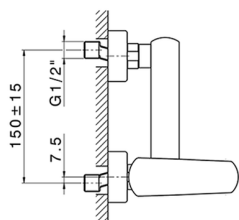

Miscelatore monocomando doccia ROADSTER ACCENT_RA000440

MODELLO **RA000440**

Miscelatore monocomando doccia, senza completo doccia, attacco per flessibile 1/2" M

FINITURE DISPONIBILI

-  **21** 21 Cromo
-  **2B** 2B Nichel Lucido
-  **2F** 2F Nichel Spazzolato
-  **2Q** 2Q Black Titanium
-  **40** 40 Nero Opaco
-  **4Q** 4Q Bianco Opaco

CARATTERISTICHE

Ricambio Cartuccia **ZZ96799000**

Cartuccia Monocomando 35 mm

Miscelatore monocomando doccia ROADSTER ACCENT_RA000440

RA000440

<https://www.cisal.it/miscelatore-monocomando-doccia-roadster-accent-ra000440>