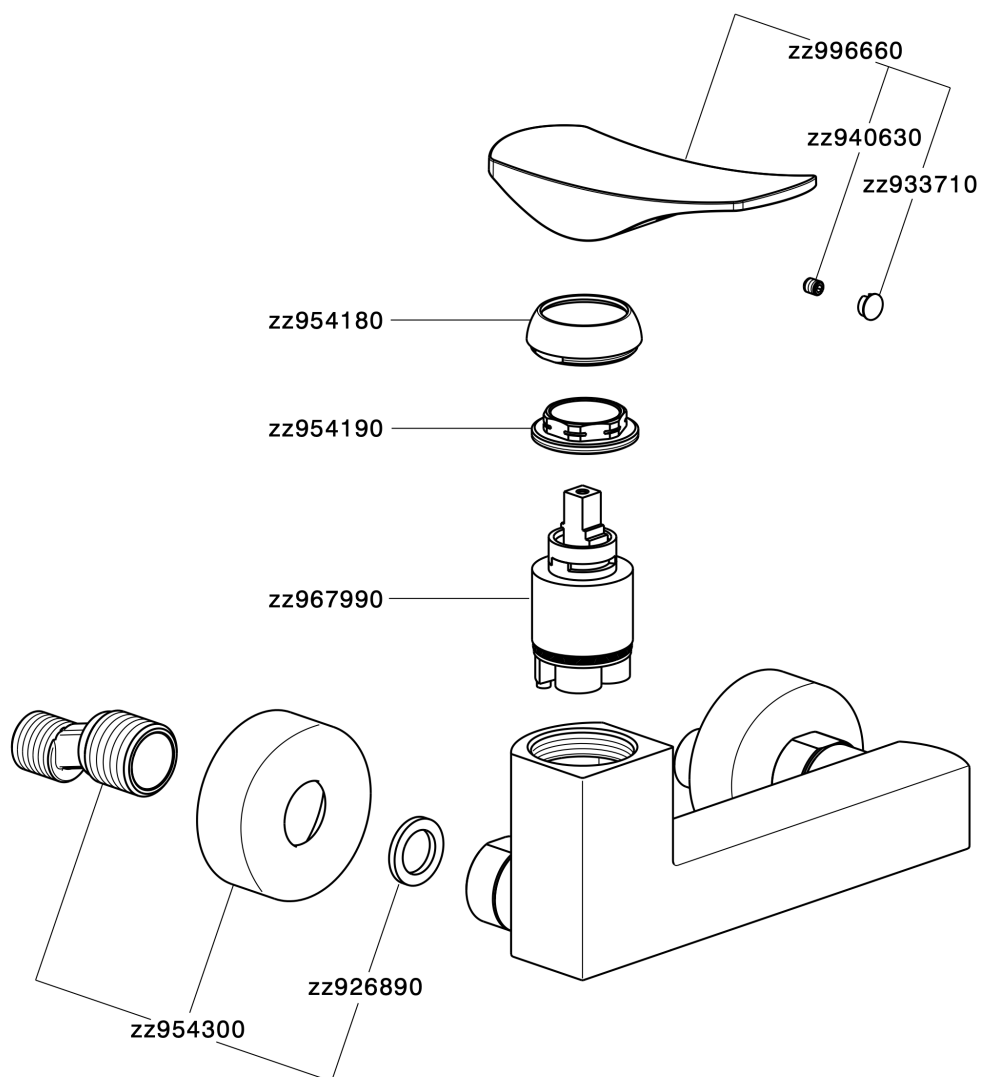

Miscelatore monocomando doccia ROADSTER ACCENT_RA000440

MODELLO **RA000440**

Miscelatore monocomando doccia, senza completo doccia, attacco per flessibile 1/2" M

FINITURE DISPONIBILI

-  **21** 21 Cromo
-  **2B** 2B Nichel Lucido
-  **2F** 2F Nichel Spazzolato
-  **2Q** 2Q Black Titanium
-  **40** 40 Nero Opaco
-  **4Q** 4Q Bianco Opaco

CARATTERISTICHE

Ricambio Cartuccia **ZZ96799000**

Cartuccia Monocomando 35 mm

Miscelatore monocomando doccia ROADSTER ACCENT_RA000440

RA000440

<https://www.cisal.it/miscelatore-monocomando-doccia-roadster-accent-ra000440>