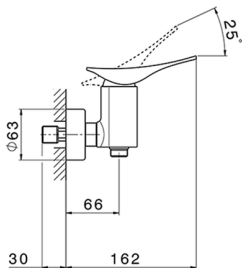

Miscelatore monocomando doccia ROADSTER ACCENT_RA000440

MODELLO **RA000440**

Miscelatore monocomando doccia, senza completo doccia, attacco per flessibile 1/2" M

FINITURE DISPONIBILI

-  **21** 21 Cromo
-  **2B** 2B Nichel Lucido
-  **2F** 2F Nichel Spazzolato
-  **2Q** 2Q Black Titanium
-  **40** 40 Nero Opaco
-  **4Q** 4Q Bianco Opaco

CARATTERISTICHE

Ricambio Cartuccia **ZZ96799000**

Cartuccia Monocomando 35 mm

Miscelatore monocomando doccia ROADSTER ACCENT_RA000440

RA000440

<https://www.cisal.it/miscelatore-monocomando-doccia-roadster-accent-ra000440>