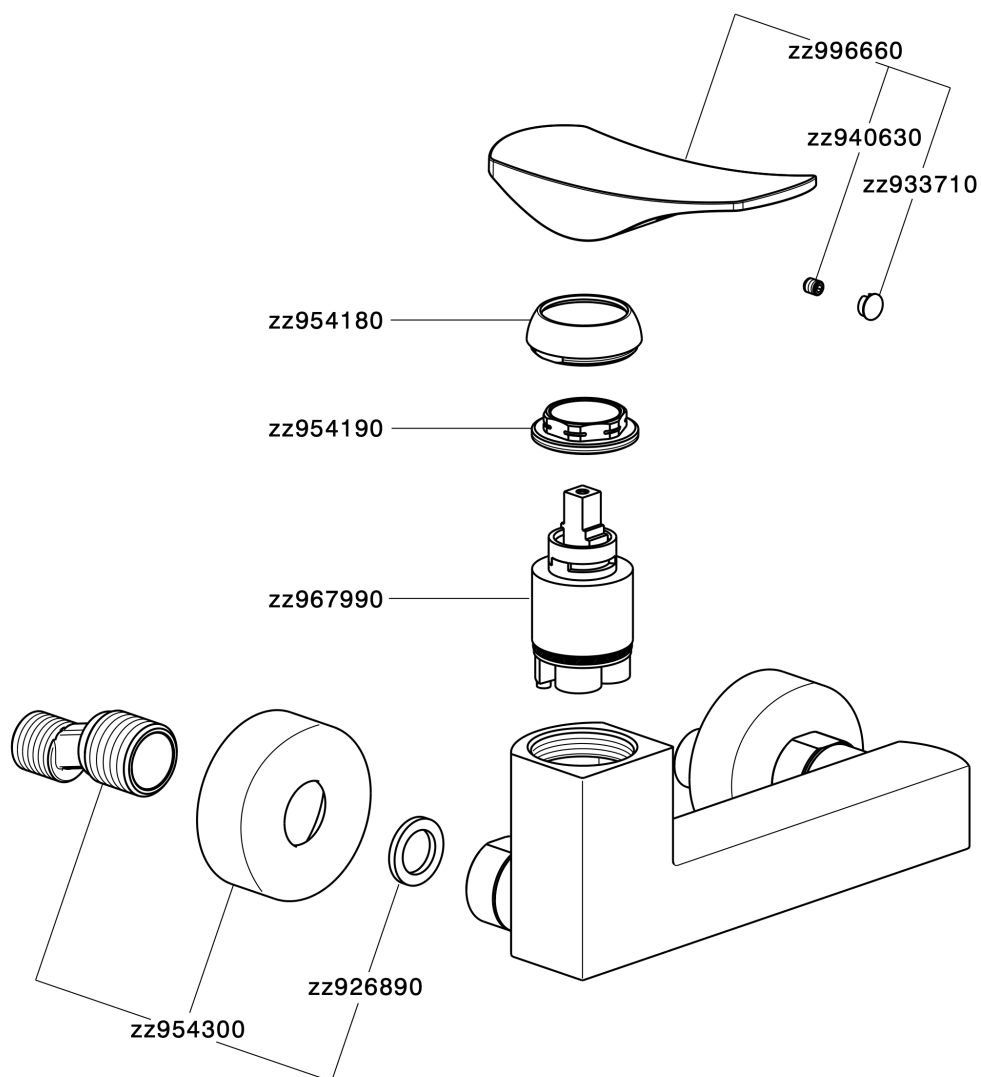

## Miscelatore monocomando doccia ROADSTER ACCENT\_RA000440

RA000440

<https://www.cisal.it/miscelatore-monocomando-doccia-roadster-accent-ra000440>

2026-05-09