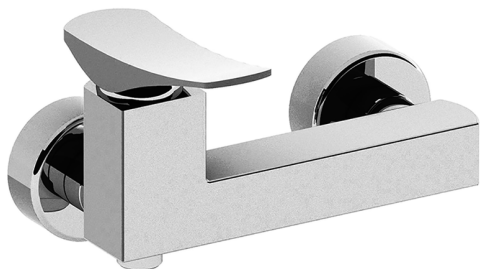

## Miscelatore monocomando doccia ROADSTER ACCENT\_RA000440

MODELLO **RA000440**

Miscelatore monocomando doccia, senza completo doccia, attacco per flessibile 1/2" M

### FINITURE DISPONIBILI

-  **21** 21 Cromo
-  **2B** 2B Nichel Lucido
-  **2F** 2F Nichel Spazzolato
-  **2Q** 2Q Black Titanium
-  **40** 40 Nero Opaco
-  **4Q** 4Q Bianco Opaco

### CARATTERISTICHE

Ricambio Cartuccia **ZZ96799000**

**Cartuccia Monocomando 35 mm**

## Miscelatore monocomando doccia ROADSTER ACCENT\_RA000440

RA000440

<https://www.cisal.it/miscelatore-monocomando-doccia-roadster-accent-ra000440>

2026-05-09