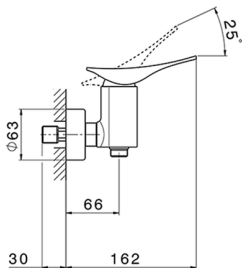

## Miscelatore monocomando doccia ROADSTER ACCENT\_RA000440

MODELLO **RA000440**

Miscelatore monocomando doccia, senza completo doccia, attacco per flessibile 1/2" M

### CARATTERISTICHE

Ricambio Cartuccia **ZZ96799000**

**Cartuccia Monocomando 35 mm**