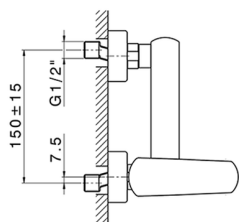

## Miscelatore monocomando doccia ROADSTER ACCENT\_RA000440

MODELLO **RA000440**

Miscelatore monocomando doccia, senza completo doccia, attacco per flessibile 1/2" M

### CARATTERISTICHE

Ricambio Cartuccia **ZZ96799000**

**Cartuccia Monocomando 35 mm**