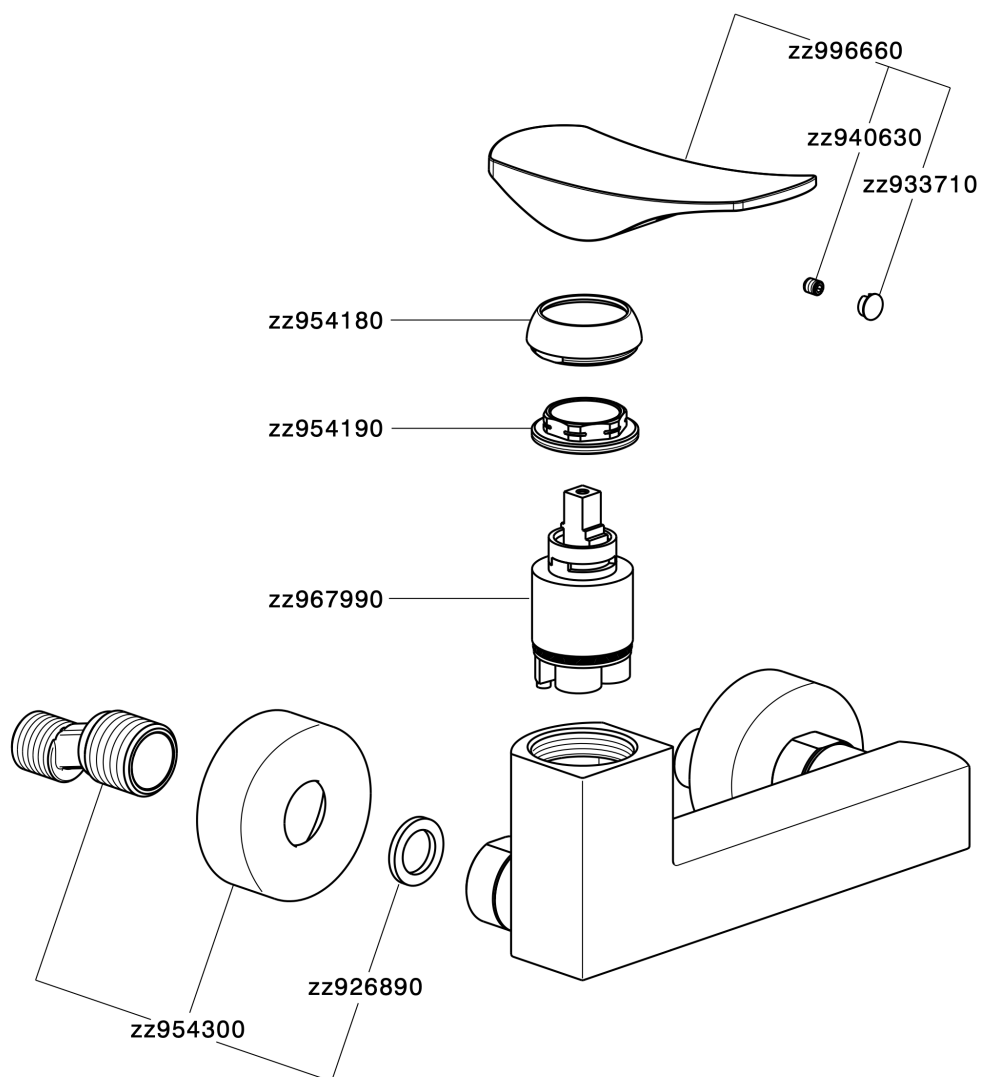

Miscelatore monocomando doccia ROADSTER ACCENT_RA000440

RA000440

<https://www.cisal.it/miscelatore-monocomando-doccia-roadster-accent-ra000440>

2026-05-09