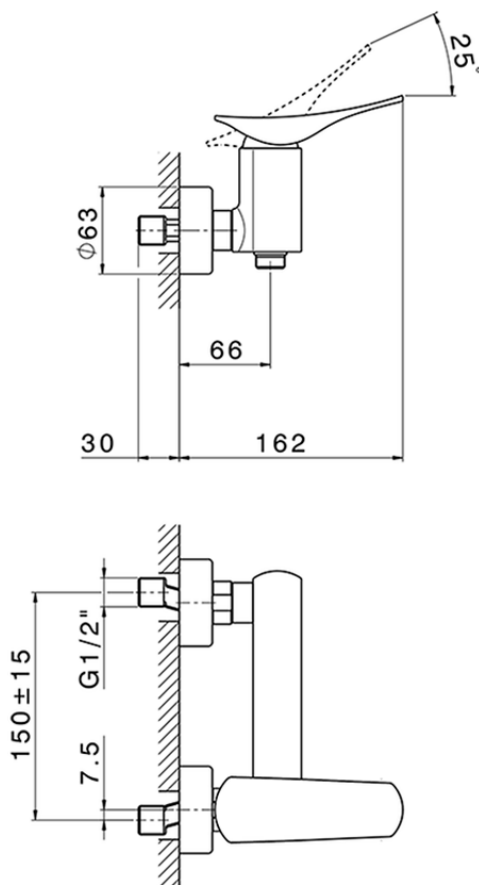

## Miscelatore monocomando doccia ROADSTER ACCENT\_RA000440

RA000440

<https://www.cisal.it/miscelatore-monocomando-doccia-roadster-accent-ra000440>

2026-05-09