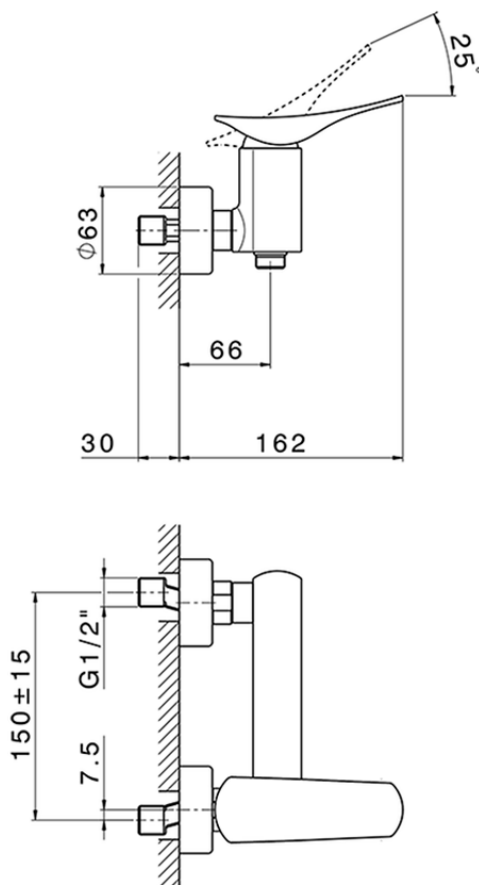

Miscelatore monocomando doccia ROADSTER ACCENT_RA000440

RA000440

<https://www.cisal.it/miscelatore-monocomando-doccia-roadster-accent-ra000440>

2026-05-09