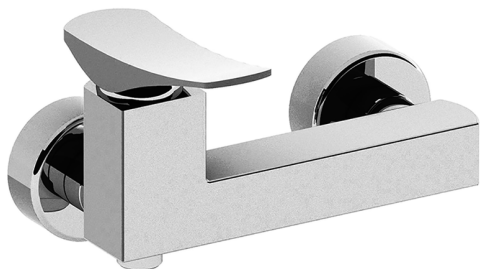

## Miscelatore monocomando doccia ROADSTER ACCENT\_RA000440

MODELLO **RA000440**

Miscelatore monocomando doccia, senza completo doccia, attacco per flessibile 1/2" M

### FINITURE DISPONIBILI

-  **21** 21 Cromo
-  **2B** 2B Nichel Lucido
-  **2F** 2F Nichel Spazzolato
-  **2Q** 2Q Black Titanium
-  **40** 40 Nero Opaco
-  **4Q** 4Q Bianco Opaco

### CARATTERISTICHE

Ricambio Cartuccia **ZZ96799000**

**Cartuccia Monocomando 35 mm**

## Miscelatore monocomando doccia ROADSTER ACCENT\_RA000440

RA000440

<https://www.cisal.it/miscelatore-monocomando-doccia-roadster-accent-ra000440>

2026-06-21