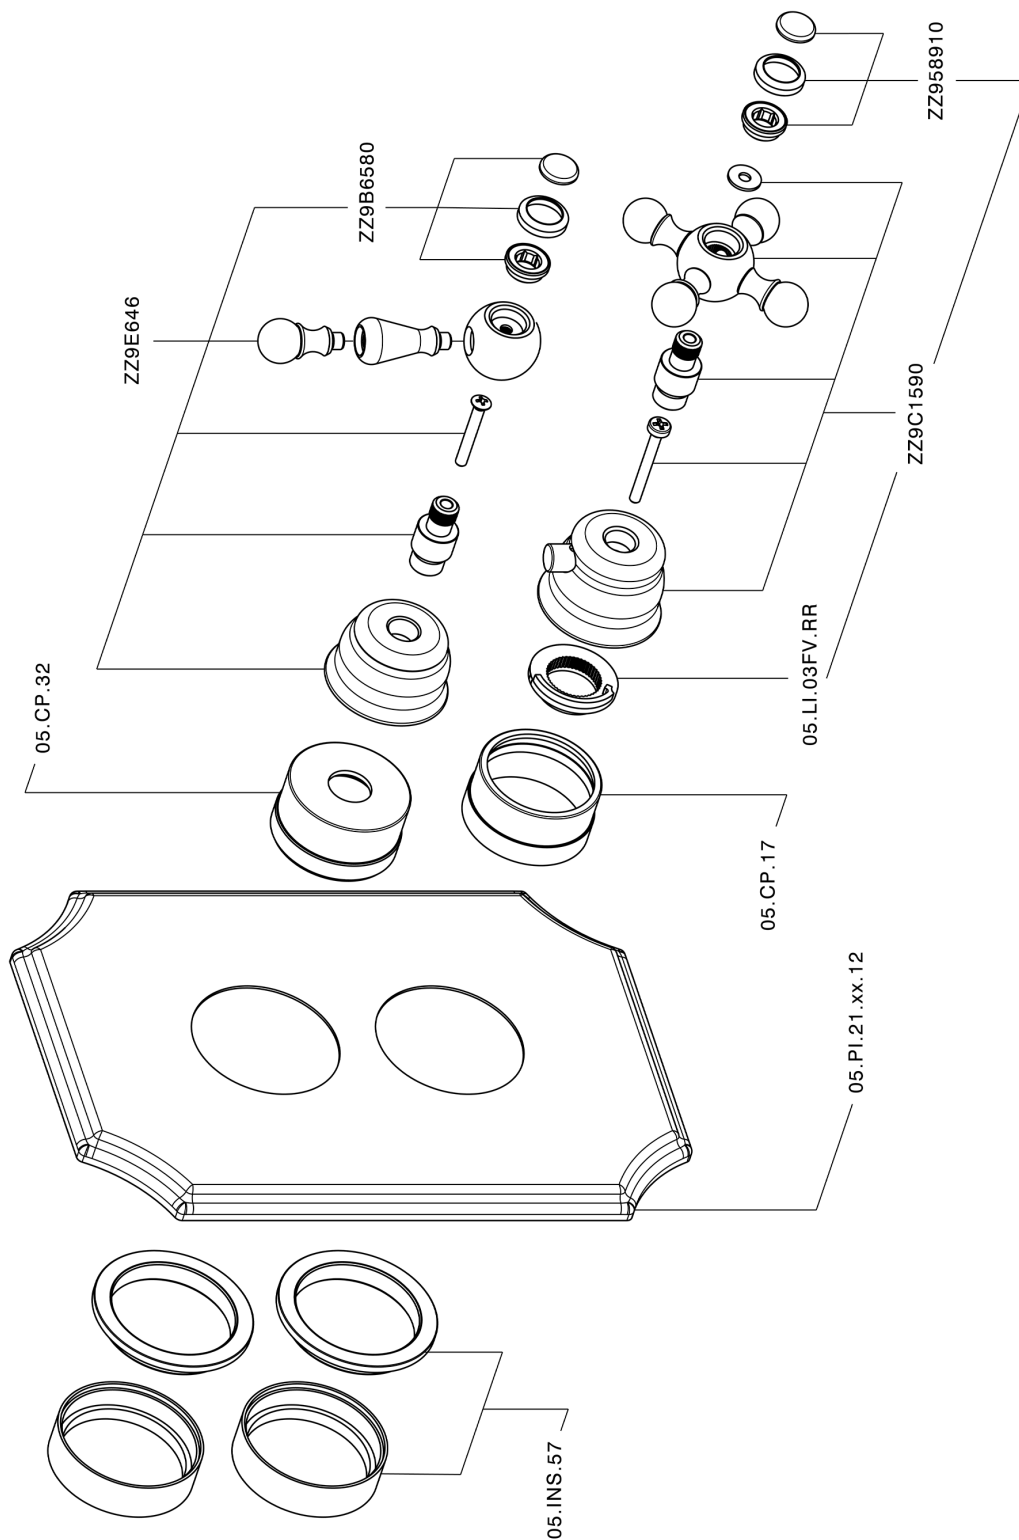

Parte esterna termostatico doccia incasso 2 uscite ARCANA TOSCANA_TS018100

TS018100

<https://www.cisal.it/parte-esterna-termostatico-doccia-incasso-2-uscite-arcana-toscana-ts018100>

Parte incasso termostatico doccia 2 uscite INCASSO_ZA018101

ZA018101

<https://www.cisal.it/parte-incasso-termostatico-doccia-2-uscite-incasso-za018101>

2026-06-23