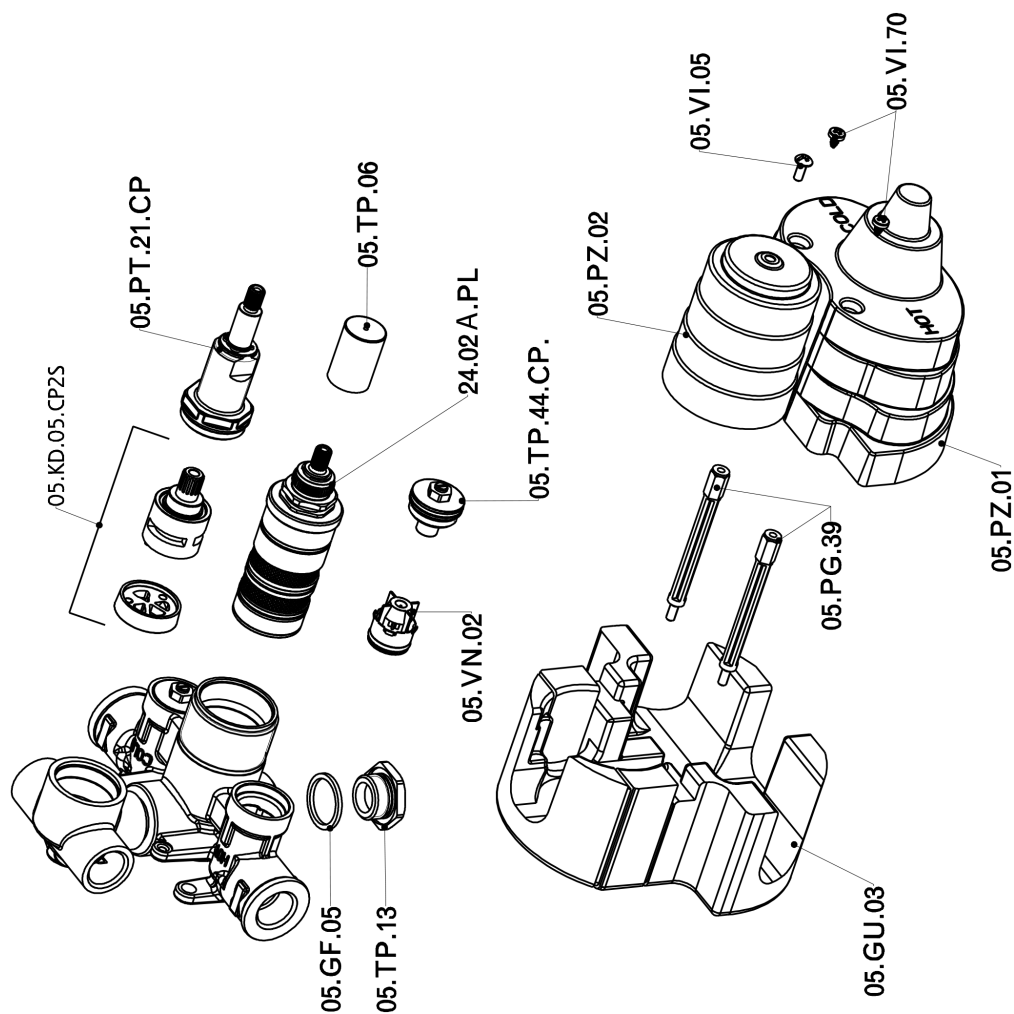

Parte esterna termostatico doccia incasso 2 uscite ARCANA TOSCANA_TS018100

TS018100

<https://www.cisal.it/parte-esterna-termostatico-doccia-incasso-2-uscite-arcana-toscana-ts018100>

Parte incasso termostatico doccia 2 uscite INCASSO_ZA018101

ZA018101

<https://www.cisal.it/parte-incasso-termostatico-doccia-2-uscite-incasso-za018101>

2026-06-23