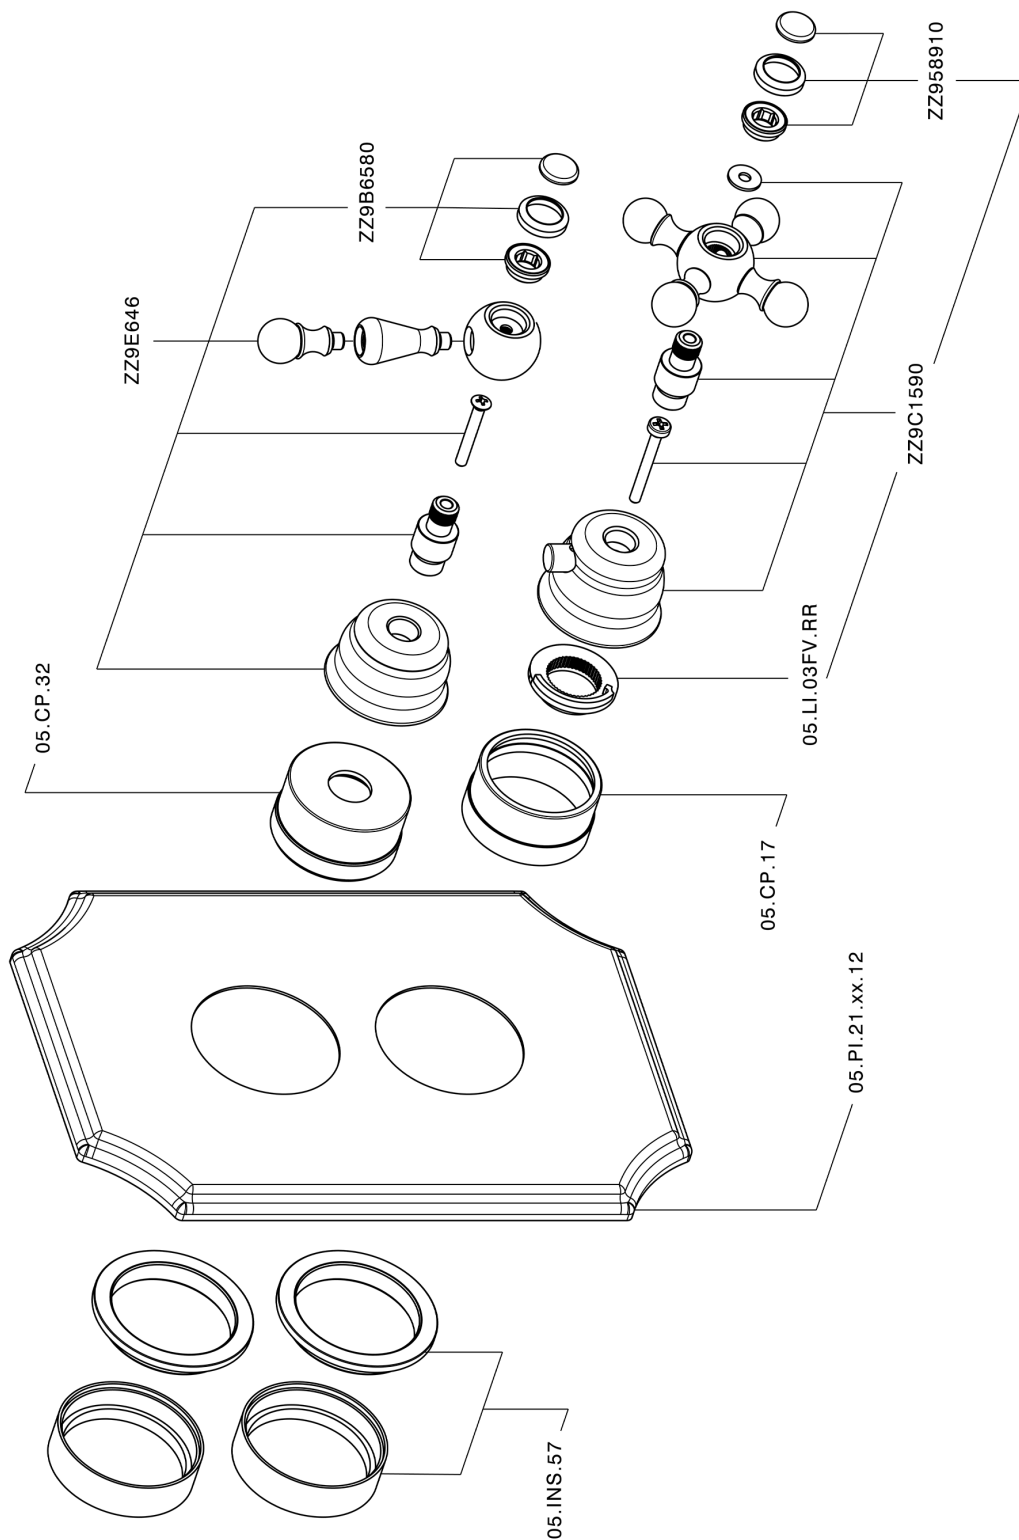

Parte esterna termostatico doccia incasso 2 uscite ARCANA TOSCANA_TS018100

TS018100

<https://www.cisal.it/parte-esterna-termostatico-doccia-incasso-2-uscite-arcana-toscana-ts018100>

Parte incasso termostatico doccia 2 uscite INCASSO_ZA018101

ZA018101

<https://www.cisal.it/parte-incasso-termostatico-doccia-2-uscite-incasso-za018101>

2026-05-09