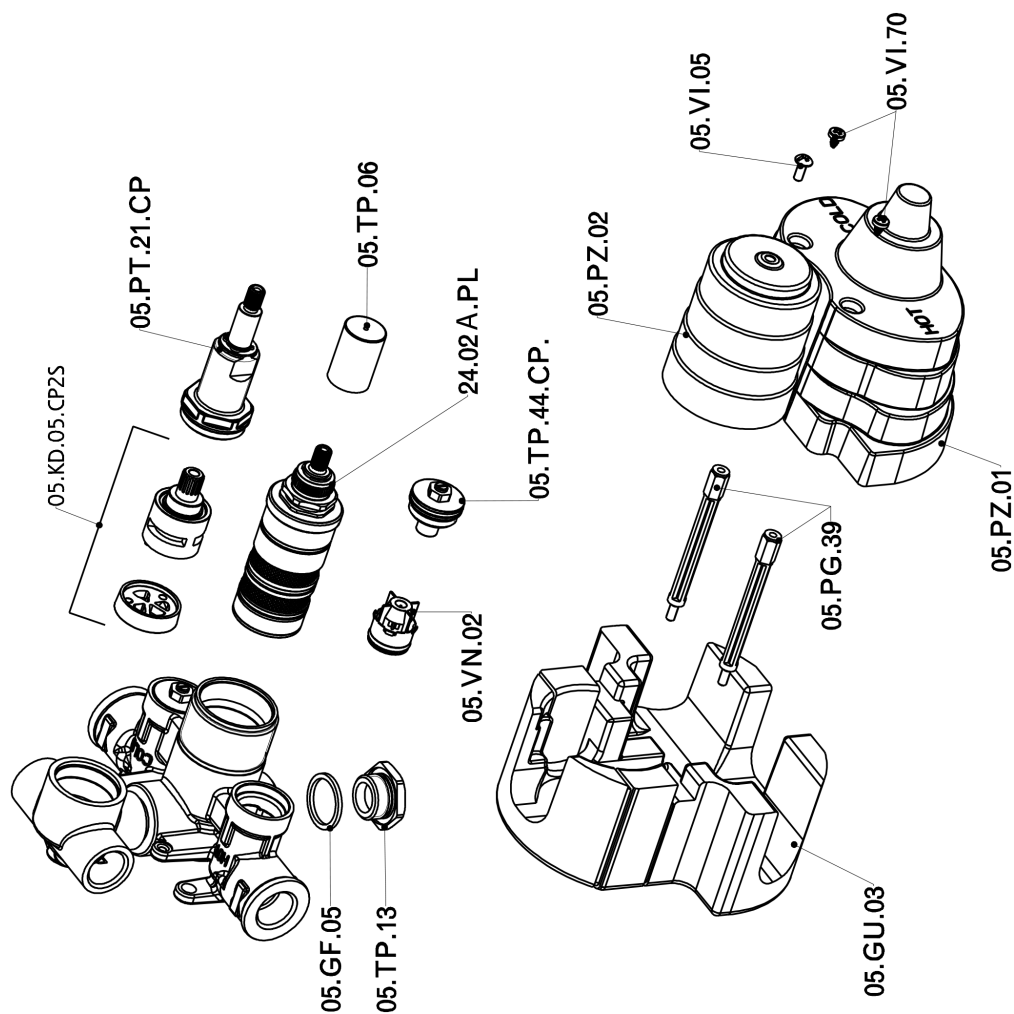

Parte esterna termostatico doccia incasso 2 uscite ARCANA TOSCANA_TS018100

TS018100

<https://www.cisal.it/parte-esterna-termostatico-doccia-incasso-2-uscite-arcana-toscana-ts018100>

Parte incasso termostatico doccia 2 uscite INCASSO_ZA018101

ZA018101

<https://www.cisal.it/parte-incasso-termostatico-doccia-2-uscite-incasso-za018101>

2026-05-09