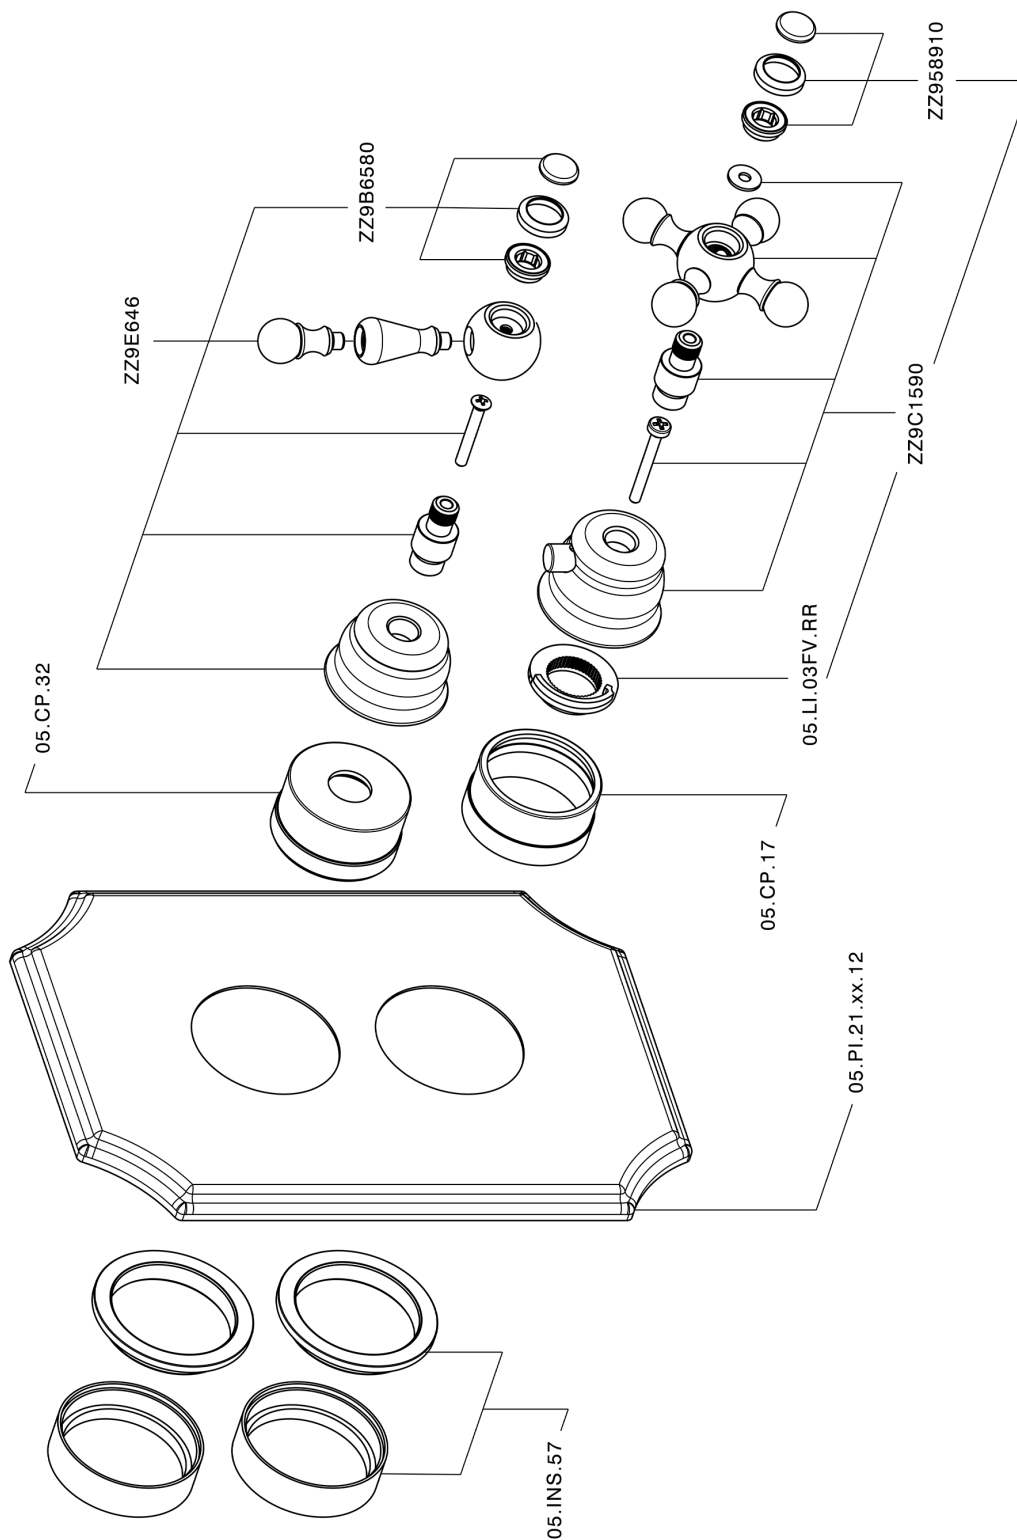

Parte esterna termostatico doccia incasso 2 uscite ARCANA TOSCANA_TS018100

TS018100

<https://www.cisal.it/parte-esterna-termostatico-doccia-incasso-2-uscite-arcana-toscana-ts018100>

Parte incasso termostatico doccia 2 uscite INCASSO_ZA018101

ZA018101

<https://www.cisal.it/parte-incasso-termostatico-doccia-2-uscite-incasso-za018101>

2026-06-23