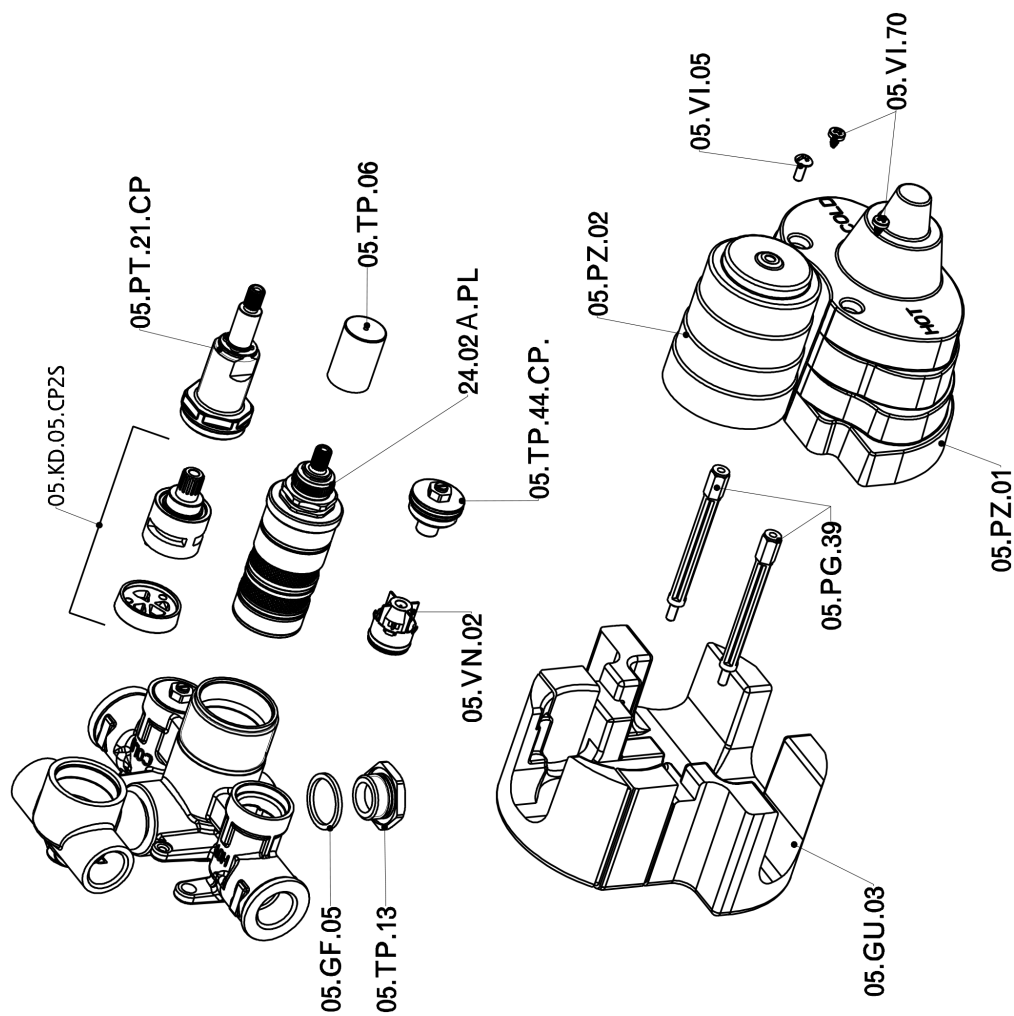

Parte esterna termostatico doccia incasso 2 uscite ARCANA TOSCANA_TS018100

TS018100

<https://www.cisal.it/parte-esterna-termostatico-doccia-incasso-2-uscite-arcana-toscana-ts018100>

Parte incasso termostatico doccia 2 uscite INCASSO_ZA018101

ZA018101

<https://www.cisal.it/parte-incasso-termostatico-doccia-2-uscite-incasso-za018101>

2026-06-23