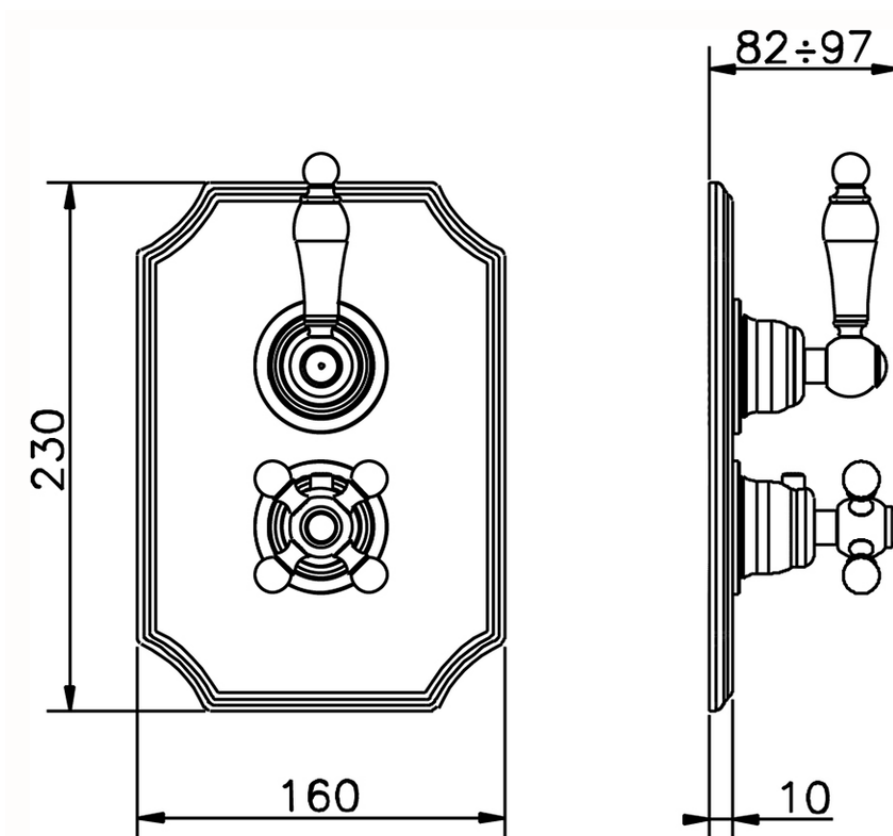

## Parte esterna termostatico doccia incasso 2 uscite ARCANA TOSCANA\_TS018100

TS018100

<https://www.cisal.it/parte-esterna-termostatico-doccia-incasso-2-uscite-arcana-toscana-ts018100>

## Piastra/Plate/Plaque/Platte/Placa

2-3mm: XX 25-40 YY 76-91

10 mm: XX 16-31 YY 65-80

ZA018101

<https://www.cisal.it/parte-incasso-termostatico-doccia-2-uscite-incasso-za018101>

2026-05-09