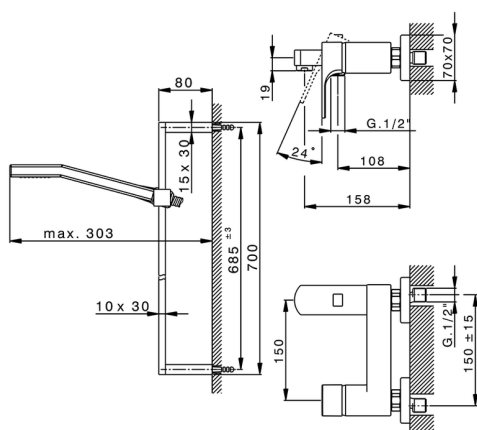

Miscelatore monocomando vasca completo CUBIC_CU000062

MODELLO **CU000062**

Miscelatore monocomando vasca completo, asta saliscendi 70 cm con supporto scorrevole, doccia monogetto Quad 42x18 mm in ABS, flessibile liscio SILVERFLEX 150 cm

FINITURE DISPONIBILI

-  **21** 21 Cromo
-  **2B** 2B Nichel Lucido
-  **2F** 2F Nichel Spazzolato
-  **40** 40 Nero Opaco

CARATTERISTICHE

Ricambio Cartuccia **ZZ93196000**

Cartuccia Monocomando 38 mm

2026-05-26