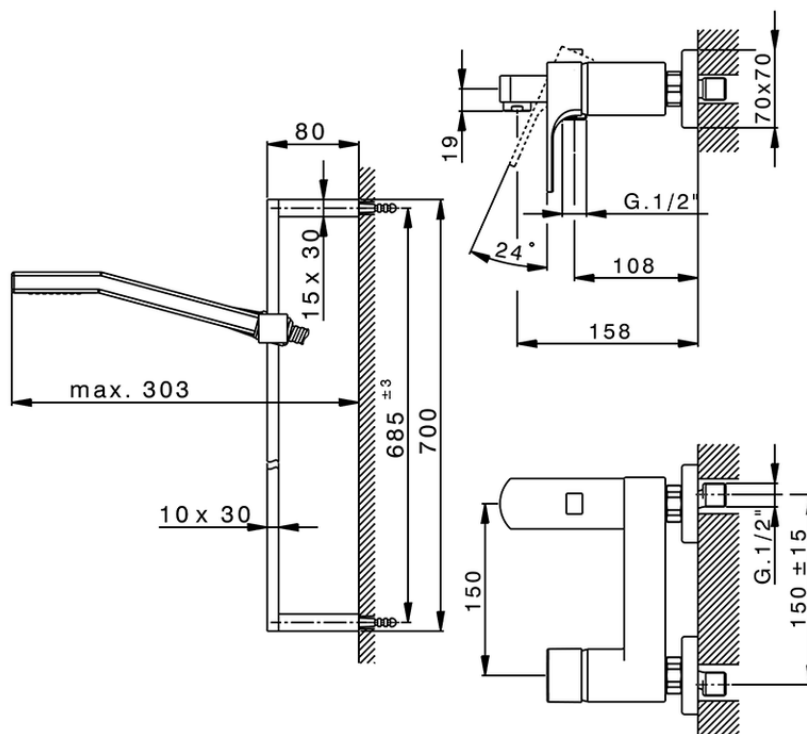

## Miscelatore monocomando vasca completo CUBIC\_CU000062

CU000062

<https://www.cisal.it/miscelatore-monocomando-vasca-completo-cubic-cu000062>

2026-05-26