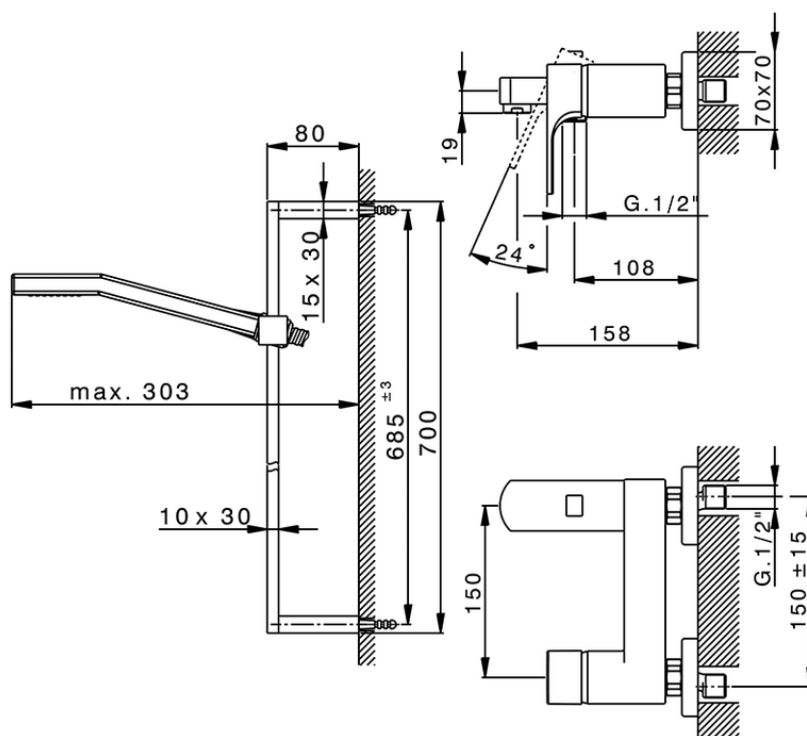

**Miscelatore monocomando vasca completo CUBIC\_CU000062**

CU000062

<https://www.cisal.it/miscelatore-monocomando-vasca-completo-cubic-cu000062>

2026-05-26