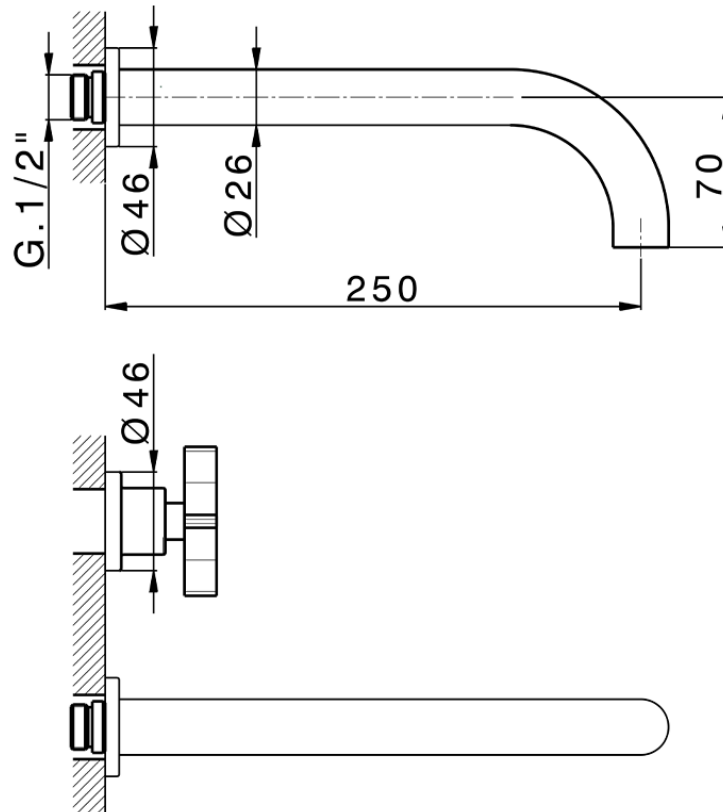

Parte esterna lavabo a parete GRACE_GS013511

GS013511

<https://www.cisal.it/parte-esterna-lavabo-a-parete-grace-gs013511>

Serie's code	Size XX
CX 1351	20-35
CF 1351	20-35
CX 0331	20-35
CF 0331	20-35
CX 0200	20-35
CF 0200	20-35
BA 1351	20-35
GS 1351	20-35
GL 1351	20-35
MN 1351	20-35
LN 1351	20-35
LV 1351	33-48
LY 1351	33-48
CU 1351	33-48
SM 1351	30-45
AA 1351	10-30
AC 1351	10-30
AR 1351	15-25
PZ 1351	10-30
RG 1351	10-30
TS 1351	10-30
VT 1351	10-30
CS 1351	10-30
WA 1351	45-68
X1 1351	33-45
X2 1351	33-45
X3 1351	33-45
X4 1351	33-45
X5 1351	33-45
RI 1351	20-35
RM 1351	20-35

Limiti di tolleranza superficie piastrelle
 Adjustment limits for finished tile surface
 Limites de tolérance surface carrelage
 Fliesenoberfläche
 Superficie del azulejo

ZA033511

<https://www.cisal.it/parte-incasso-lavabo-a-parete-incasso-za033511>