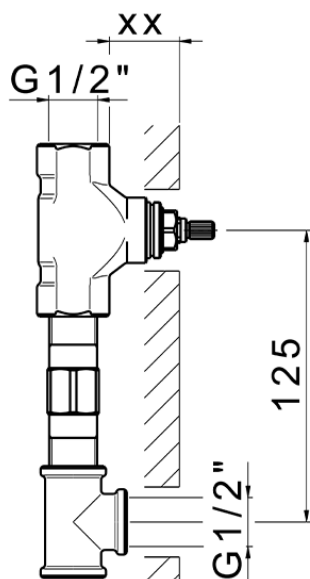

Serie's code	Size XX
CX 1351	20-35
CF 1351	20-35
CX 0331	20-35
CF 0331	20-35
CX 0200	20-35
CF 0200	20-35
BA 1351	20-35
GS 1351	20-35
GL 1351	20-35
MN 1351	20-35
LN 1351	20-35
LV 1351	33-48
LY 1351	33-48
CU 1351	33-48
SM 1351	30-45
AA 1351	10-30
AC 1351	10-30
AR 1351	15-25
PZ 1351	10-30
RG 1351	10-30
TS 1351	10-30
VT 1351	10-30
CS 1351	10-30
WA 1351	45-68
X1 1351	33-45
X2 1351	33-45
X3 1351	33-45
X4 1351	33-45
X5 1351	33-45
RI 1351	20-35
RM 1351	20-35

ZA033511

<https://www.cisal.it/parte-incasso-lavabo-a-parete-incasso-za033511>

2025-07-12