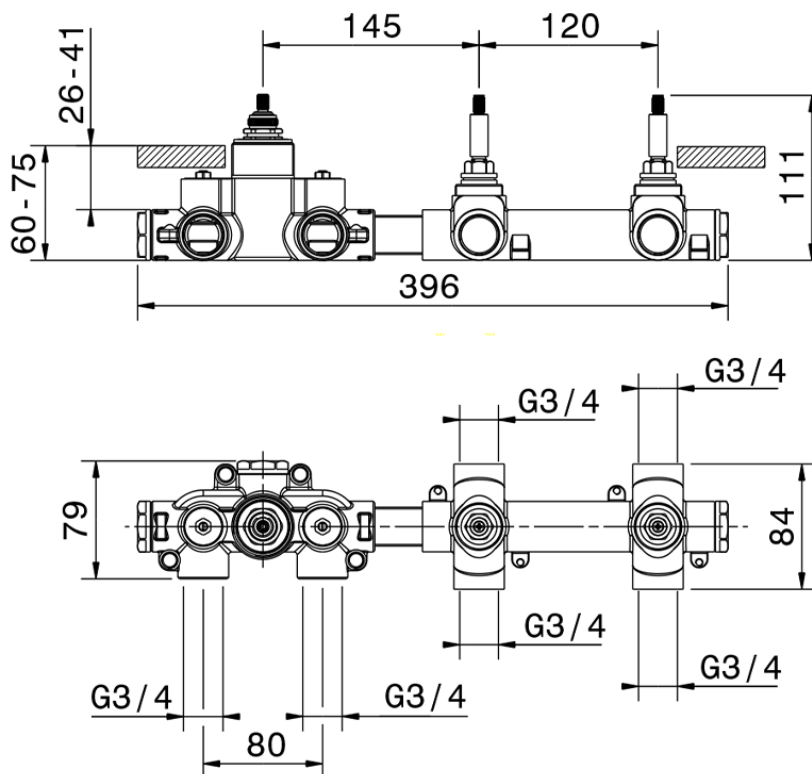

Parte esterna termo doccia incasso 2 funzioni GRACE_GL00R200

GL00R200

<https://www.cisal.it/parte-esterna-termo-doccia-incasso-2-funzioni-grace-gl00r200>

ZA00V200

<https://www.cisal.it/parte-incasso-termostatico-doccia-2-funzioni-incasso-za00v200>

ZA00R200

<https://www.cisal.it/parte-incasso-termostatico-2-funzioni-incasso-za00r200>

2026-06-19