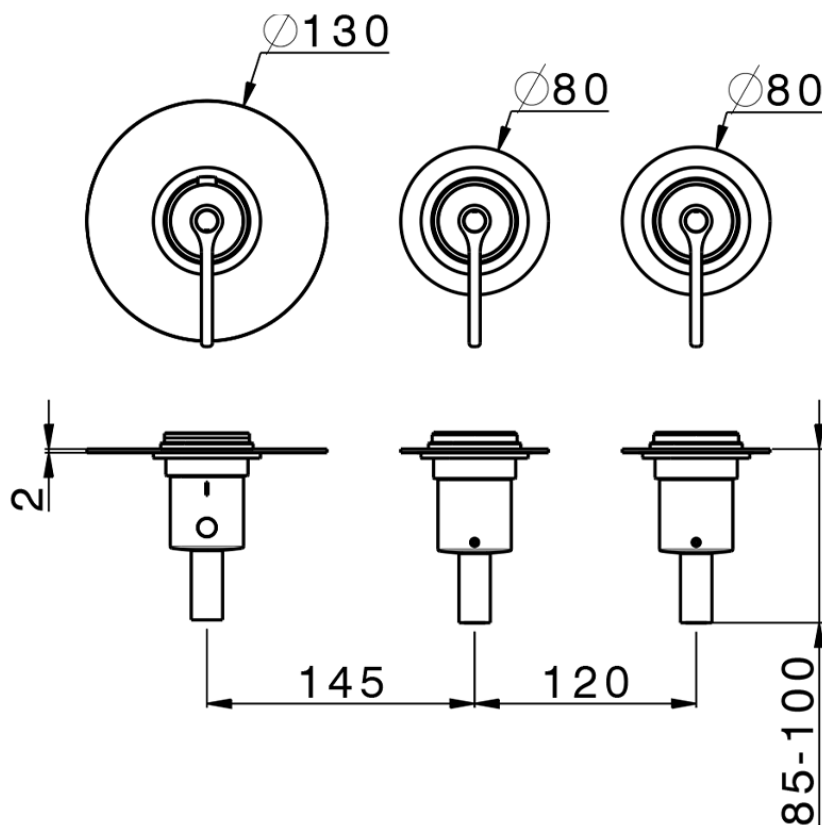

Parte esterna termo doccia incasso 2 funzioni GRACE_GL00R200

GL00R200

<https://www.cisal.it/parte-esterna-termo-doccia-incasso-2-funzioni-grace-gl00r200>

ZA00V200

<https://www.cisal.it/parte-incasso-termostatico-doccia-2-funzioni-incasso-za00v200>

ZA00R200

<https://www.cisal.it/parte-incasso-termostatico-2-funzioni-incasso-za00r200>

2026-06-19