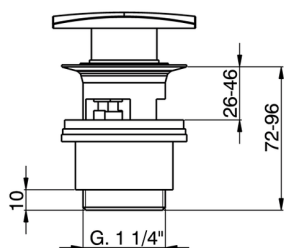

FINITURE DISPONIBILI

- **21** 21 Cromo
- **24** 24 Oro
- **2B** 2B Nichel Lucido
- **2P** 2P Oro Rosa