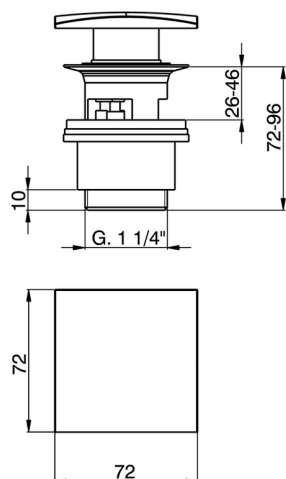

Piletta click-clack 1"1/4 per lavabo **COMPLEMENTI_ZA001622**

MODELLO **ZA001622**

Piletta click-clack 1"1/4 per lavabo, per sistema scarico troppo pieno

FINITURE DISPONIBILI

-  **21** 21 Cromo
-  **24** 24 Oro
-  **2B** 2B Nichel Lucido
-  **2P** 2P Oro Rosa