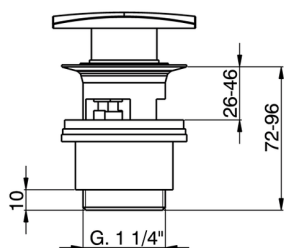

Piletta click-clack 1"1/4 per lavabo **COMPLEMENTI_ZA001622**

MODELLO **ZA001622**

Piletta click-clack 1"1/4 per lavabo, per sistema scarico troppo pieno

FINITURE DISPONIBILI

-  **21** 21 Cromo
-  **24** 24 Oro
-  **2B** 2B Nichel Lucido
-  **2P** 2P Oro Rosa